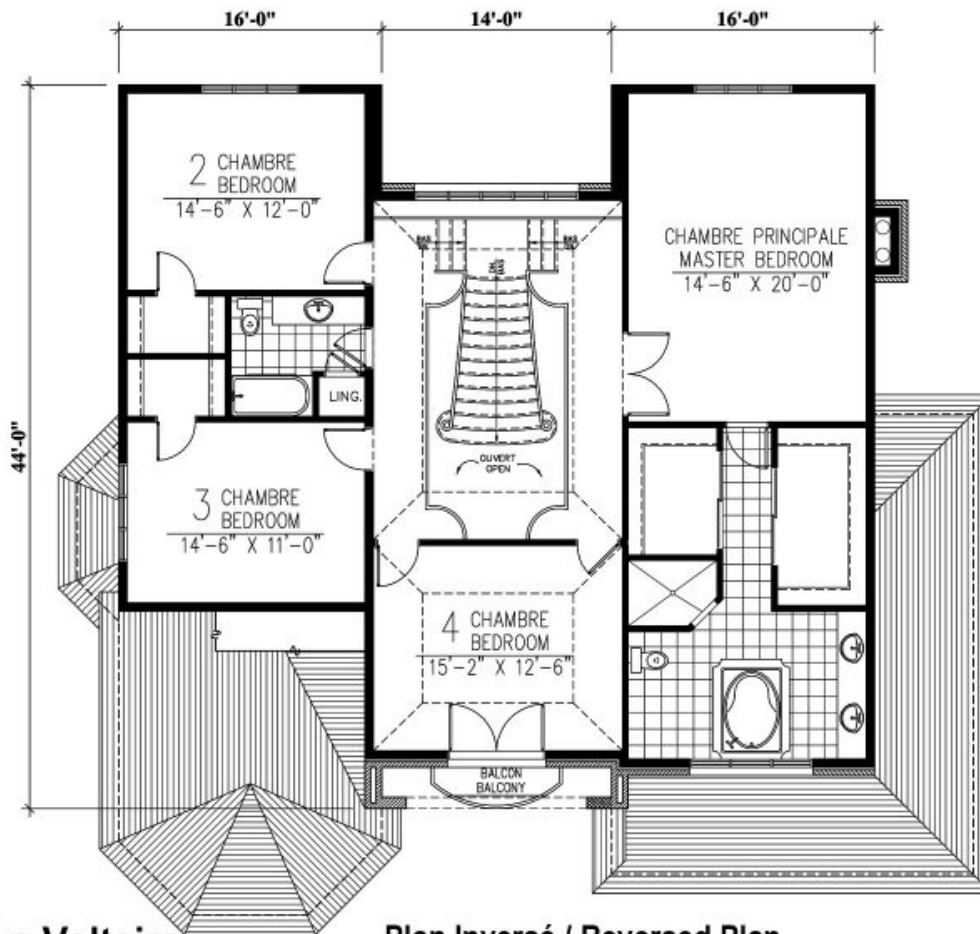

## 586 - LE VOLTAIRE

**2 étages | 4 chambres | 2 salles de bain | 1 salle d'eau | 3 422 pi<sup>2</sup>**

**À partir de 587 500\$**

**SKU: 586 | Categories: [Cottage](#) |**

### **HAUTEUR DES PLAFONDS**

**RDC:** 9'

**Étage:** 8'

**Salon:** 9'

**Salle à manger:** 9'

**Chambre des maîtres:** 8'

**Halle d'entrée:** 9'

**GARAGE:** Avec

### **CARACTÉRISTIQUES**

- Aire ouverte
- Toiture en pente

- Salon à l'arrière
- Chambre des maitres avec walk-in

REZ-DE-CHAUSSÉE : 1732 p.c.  
MAIN FLOOR : 1732 sq.ft.  
GARAGE : 514 p.c. / sq.ft.

# 586 - Le Voltaire

ÉTAGE : 1690 p.c.  
SECOND FLOOR : 1690 sq.ft.