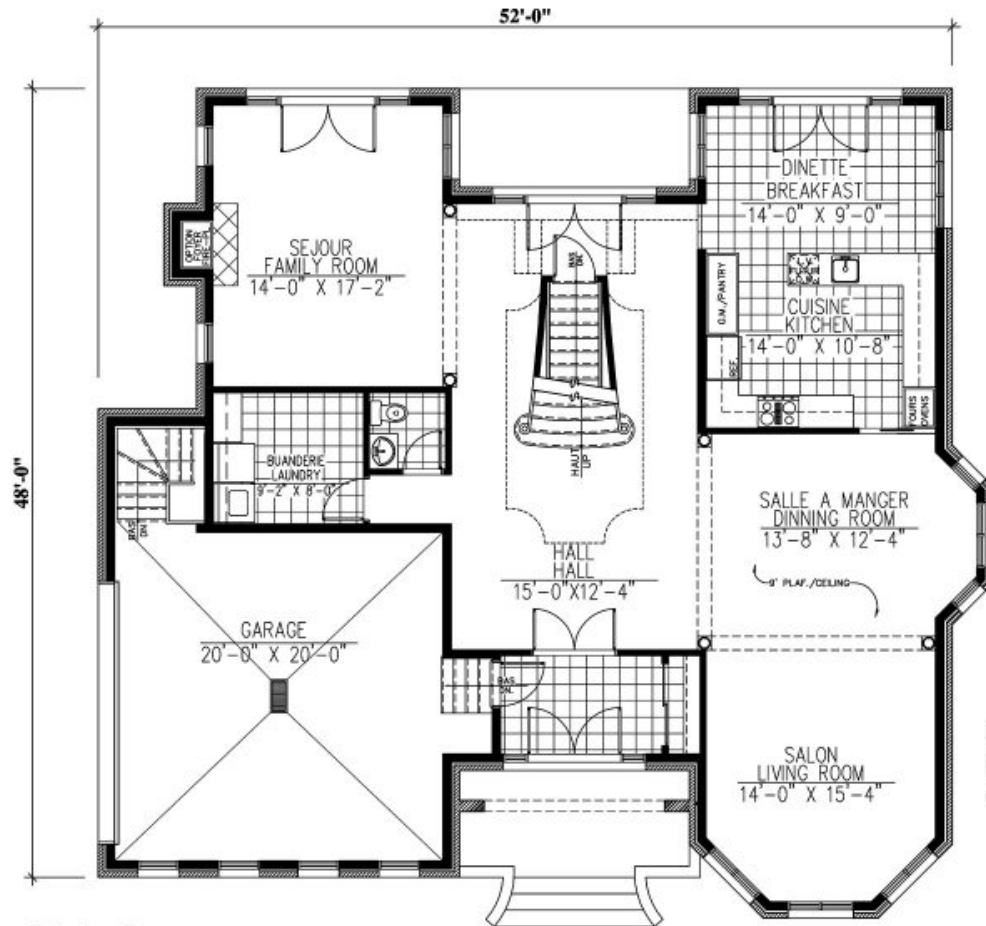

## 586 - LE VOLTAIRE

**2 étages | 4 chambres | 2 salles de bain | 1 salle d'eau | 3 422 pi<sup>2</sup>**

**À partir de 587 500\$**

**SKU: 586 | Categories: [Cottage](#) |**

**Profondeur de la maison (pieds):** 50'-6"

**Hauteur total de la maison:** 38'-6"

### **HAUTEUR DES PLAFONDS**

**RDC:** 9'

**Étage:** 8'

**Salon:** 9'

**Salle à manger:** 9'

**Chambre des maîtres:** 8'

**Halle d'entrée:** 9'

**GARAGE:** Avec

### **CARACTÉRISTIQUES**

- Aire ouverte
- Toiture en pente

- Salon à l'arrière
- Chambre des maitres avec walk-in

REZ-DE-CHAUSSÉE : 1732 p.c.  
MAIN FLOOR : 1732 sq.ft.  
GARAGE : 514 p.c. / sq.ft.