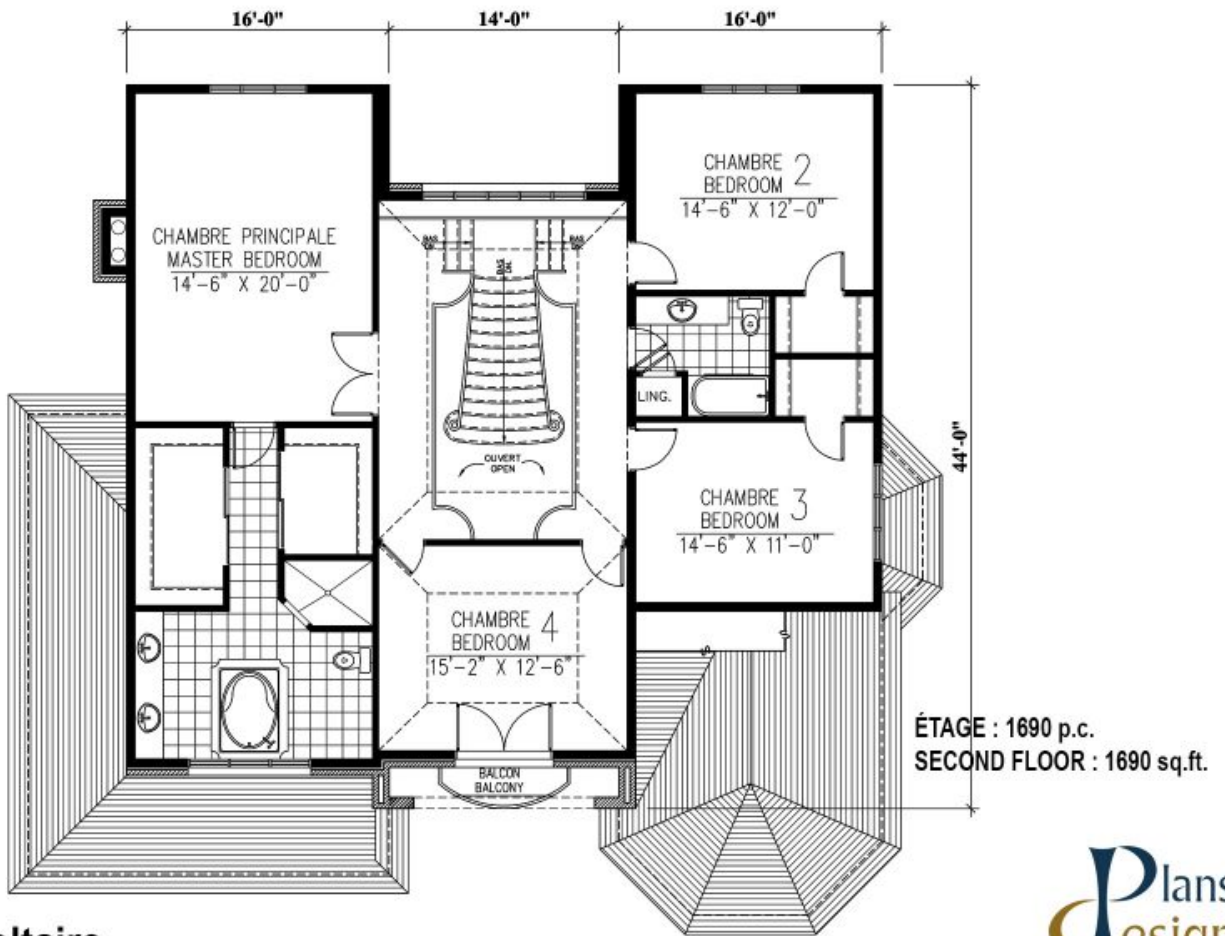

## 586 - LE VOLTAIRE

**2 étages | 4 chambres | 2 salles de bain | 1 salle d'eau | 3 422 pi<sup>2</sup>**

**À partir de 587 500\$**

**SKU: 586 | Categories: [Cottage](#) |**

### **HAUTEUR DES PLAFONDS**

**RDC:** 9'

**Étage:** 8'

**Salon:** 9'

**Salle à manger:** 9'

**Chambre des maîtres:** 8'

**Halle d'entrée:** 9'

**GARAGE:** Avec

### **CARACTÉRISTIQUES**

- Aire ouverte
- Toiture en pente

- Salon à l'arrière
- Chambre des maitres avec walk-in

REZ-DE-CHAUSSÉE : 1732 p.c.  
MAIN FLOOR : 1732 sq.ft.  
GARAGE : 514 p.c. / sq.ft.

# 586 - Le Voltaire

ÉTAGE : 1690 p.c.  
SECOND FLOOR : 1690 sq.ft.