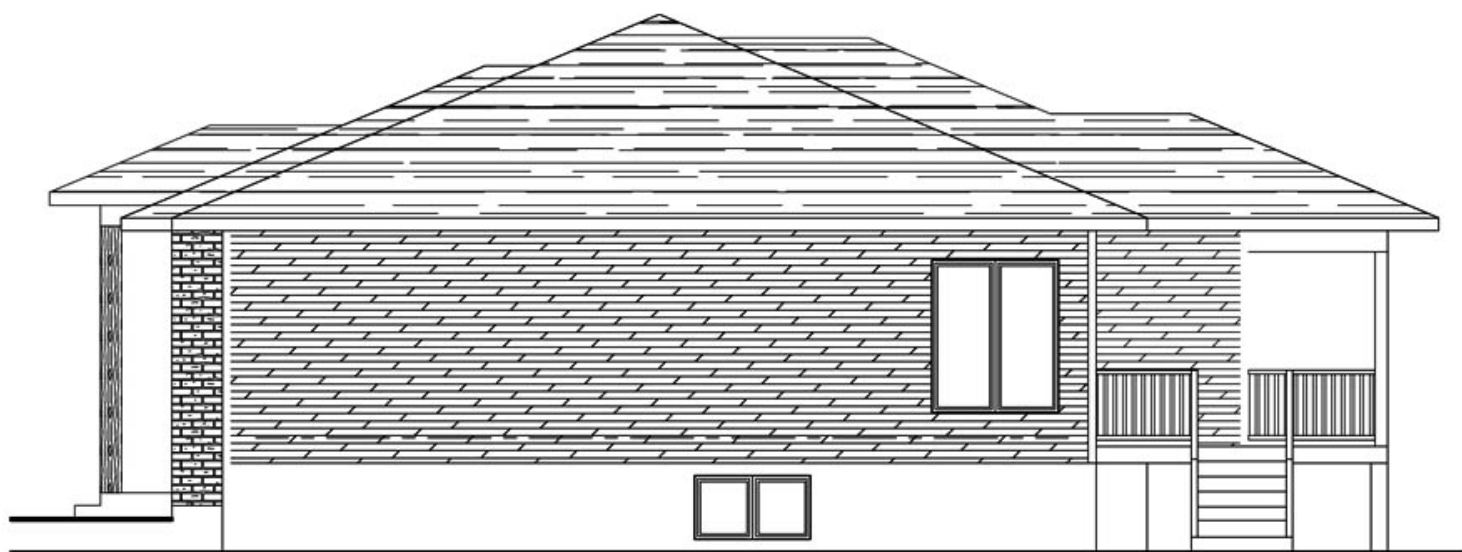

849 - LE OUTO

1 floor | 3 bedrooms | 2 bathrooms | 1,412 ft²

Starting at \$323,000

SKU: 849 | **Categories:** [Bungalow](#), [Bungalow - Plain pied](#) |

PRODUCT DESCRIPTION

ARCHITECTURAL STYLE: Contemporary-Modern

- Covered patio

849 - Le Outo

ARRIERE

849 - Le Outo

LATERALE GAUCHE

849 - Le Outo

LATERALE DROITE

849 - Le Outo