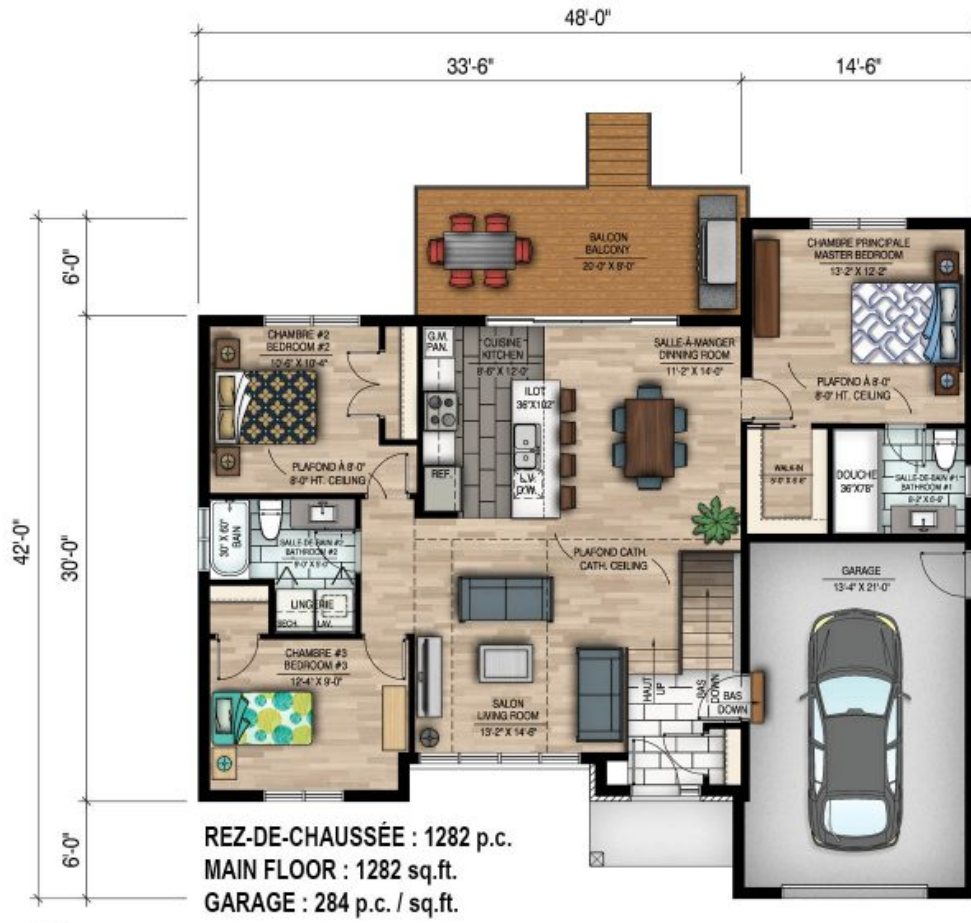

871 - LE ALATUS

1 étage | 3 chambres | 2 salles de bain | 1 282 pi²

À partir de 245,900\$

SKU: 871 | Category: [Bungalow - Plein-pied](#) |

PRODUCT DESCRIPTION

STYLE ARCHITECTURAL: Farmhouse

DIMENSIONS

Superficie rez-de-chaussée (pc): 1 282 pi2

Superficie totale (pc): 1 282 pi2

Superficie garage (pc): 284 pi2

Largeur de la maison (pieds): 48'-0"

Profondeur de la maison (pieds): 42'-0"

Hauteur total de la maison: 20'-11"

HAUTEUR DES PLAFONDS

RDC: 8' et Cathédrale

Salon: Cathédrale

Salle à manger: Cathédrale

Chambre des maîtres: 8'

Halle d'entrée: 10'

GARAGE: Avec

CARACTÉRISTIQUES

- Aire ouverte
- Chambre des maitres au rez-de-chaussée
 - Chambre des maitres avec walk-in
 - Cuisine avec ilot
- Salle de bain privé dans la chambre principale

- Toiture en pente

871 - Le Alatus

871 - Le Alatus

Plan Inversé / Reversed Plan