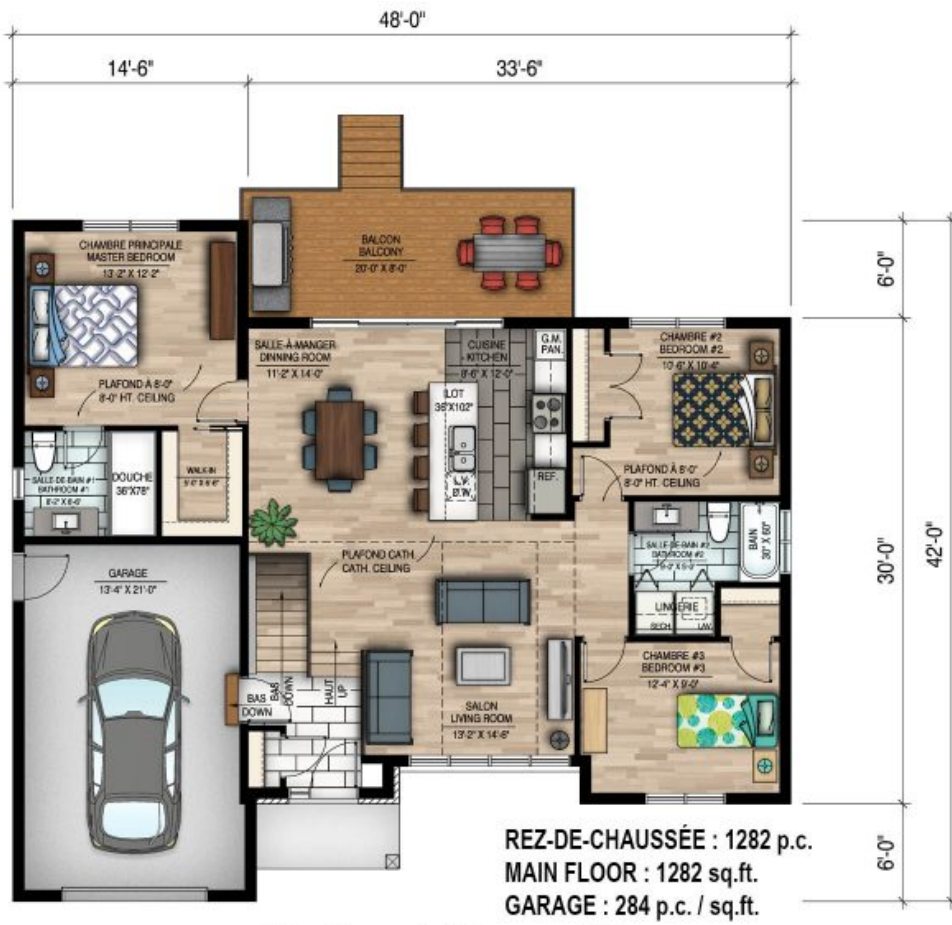

871 - LE ALATUS

1 étage | 3 chambres | 2 salles de bain | 1 282 pi²

À partir de 245,900\$

SKU: 871 | Category: [Bungalow - Plein-pied](#) |

PRODUCT DESCRIPTION

STYLE ARCHITECTURAL: Farmhouse

DIMENSIONS

Superficie rez-de-chaussée (pc): 1 282 pi2

Superficie totale (pc): 1 282 pi2

Superficie garage (pc): 284 pi2

Largeur de la maison (pieds): 48'-0"

Profondeur de la maison (pieds): 42'-0"

Hauteur total de la maison: 20'-11"

HAUTEUR DES PLAFONDS

RDC: 8' et Cathédrale

Salon: Cathédrale

Salle à manger: Cathédrale

Chambre des maîtres: 8'

Halle d'entrée: 10'

GARAGE: Avec

CARACTÉRISTIQUES

- Aire ouverte
- Chambre des maitres au rez-de-chaussée
 - Chambre des maitres avec walk-in
 - Cuisine avec ilot
- Salle de bain privé dans la chambre principale

- Toiture en pente

871 - Le Alatus

871 - Le Alatus

Plan Inversé / Reversed Plan