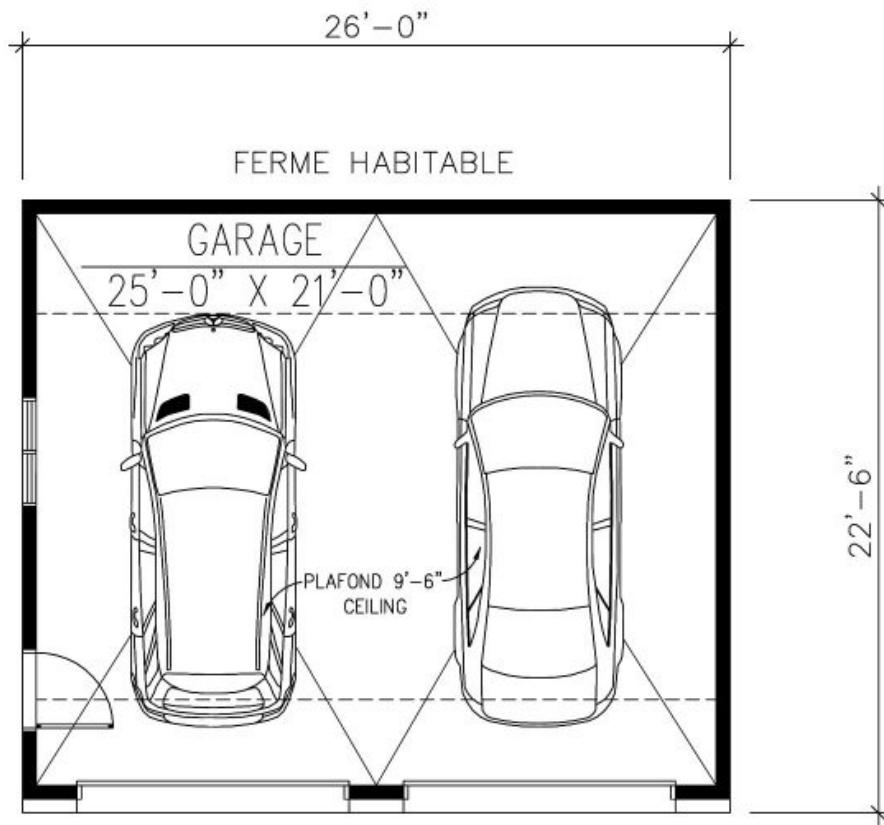

G64 - GARAGE

1 étage | 585 pi²

À partir de 52,440\$

SKU: G64 | Category: [Garage](#) |

www.plan-design.ca

CARACTÉRISTIQUES DU PLAN

STYLE ARCHITECTURAL: Champetre-Rustique

DIMENSIONS

Superficie rez-de-chaussée (pc): 585 pi²

Superficie totale (pc): 585 pi²

Superficie garage (pc): 585 pi²

Largeur de la maison (pieds): 26'

Profondeur de la maison (pieds): 22'-6"

Hauteur total de la maison: 22'-4"

HAUTEUR DES PLAFONDS

RDC: 9'-6"

GARAGE: Sans

CARACTÉRISTIQUES

G64

GARAGE
REZ-DE-CHAUSSÉE : 585 p.c.
MAIN FLOOR : 585 sq.ft.

G64

Plan Inversé / Reversed Plan

GARAGE
REZ-DE-CHAUSSÉE : 585 p.c.
MAIN FLOOR : 585 sq.ft.