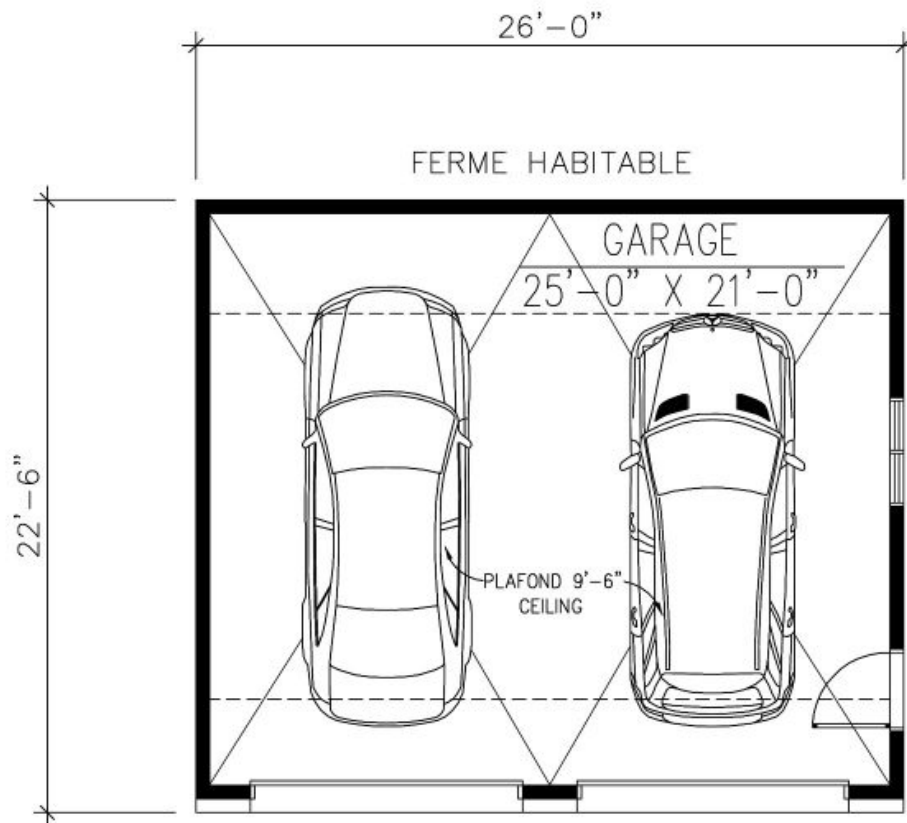

G64 - GARAGE

1 étage | 585 pi²

À partir de 52,440\$

SKU: G64 | Category: [Garage](#) |

www.plan-design.ca

CARACTÉRISTIQUES DU PLAN

STYLE ARCHITECTURAL: Champetre-Rustique

DIMENSIONS

Superficie rez-de-chaussée (pc): 585 pi²

Superficie totale (pc): 585 pi²

Superficie garage (pc): 585 pi²

Largeur de la maison (pieds): 26'

Profondeur de la maison (pieds): 22'-6"

Hauteur total de la maison: 22'-4"

HAUTEUR DES PLAFONDS

RDC: 9'-6"

GARAGE: Sans

CARACTÉRISTIQUES

G64

GARAGE
REZ-DE-CHAUSSÉE : 585 p.c.
MAIN FLOOR : 585 sq.ft.

G64

Plan Inversé / Reversed Plan

GARAGE
REZ-DE-CHAUSSÉE : 585 p.c.
MAIN FLOOR : 585 sq.ft.