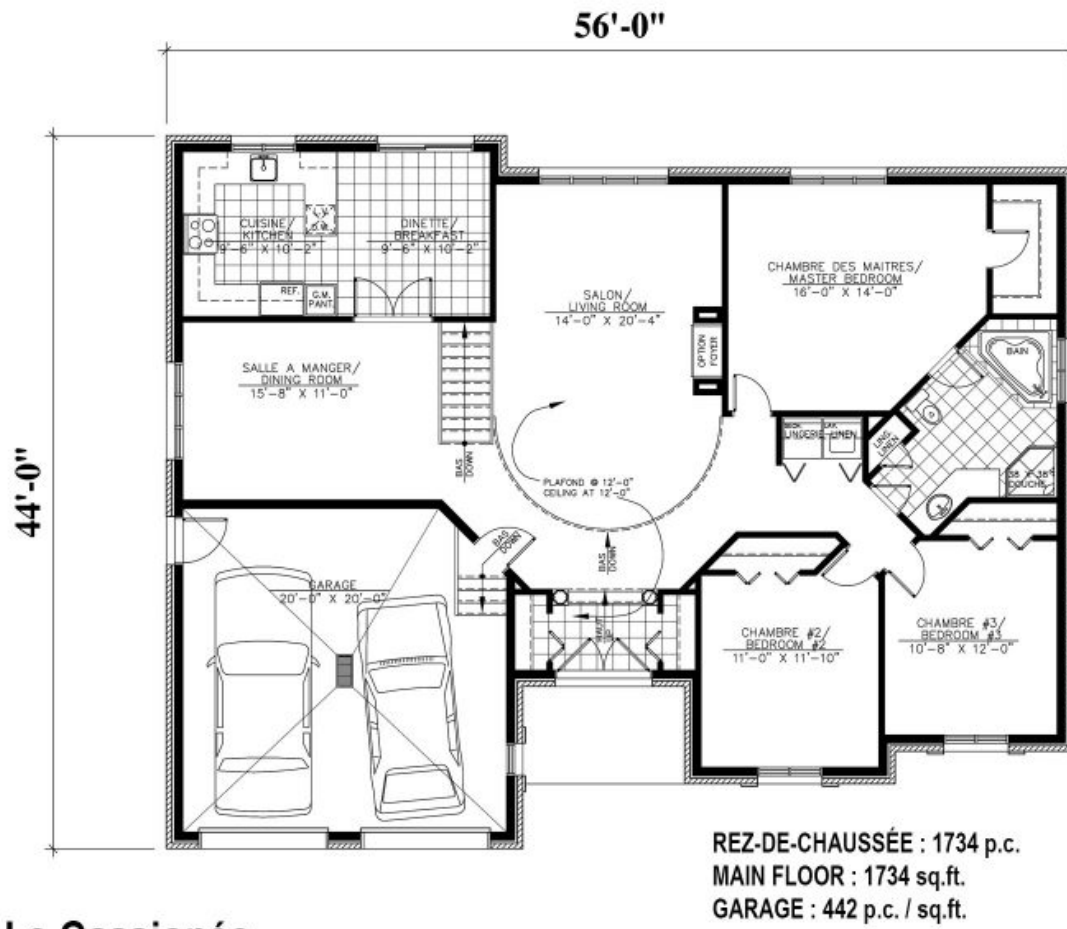

## 437 - LE CASSIOPEE

**1 étage | 3 chambres | 1 salle de bain | 1 734 pi<sup>2</sup>**

**À partir de 257 000\$**

**SKU: 437 | Category: [Bungalow - Plein-pied](#) |**

**Hauteur total de la maison:** 25'-5"

### HAUTEUR DES PLAFONDS

**RDC:** 8'

**Salon:** 12'

**Salle à manger:** 8'

**Chambre des maîtres:** 8'

**Halle d'entrée:** 10'-16"

**GARAGE:** Sans

### CARACTÉRISTIQUES

- Accès à la salle-de-bain par la chambre principale
  - Salon à l'arrière
- Chambre des maitres au rez-de-chaussée
  - Chambre des maitres avec walk-in