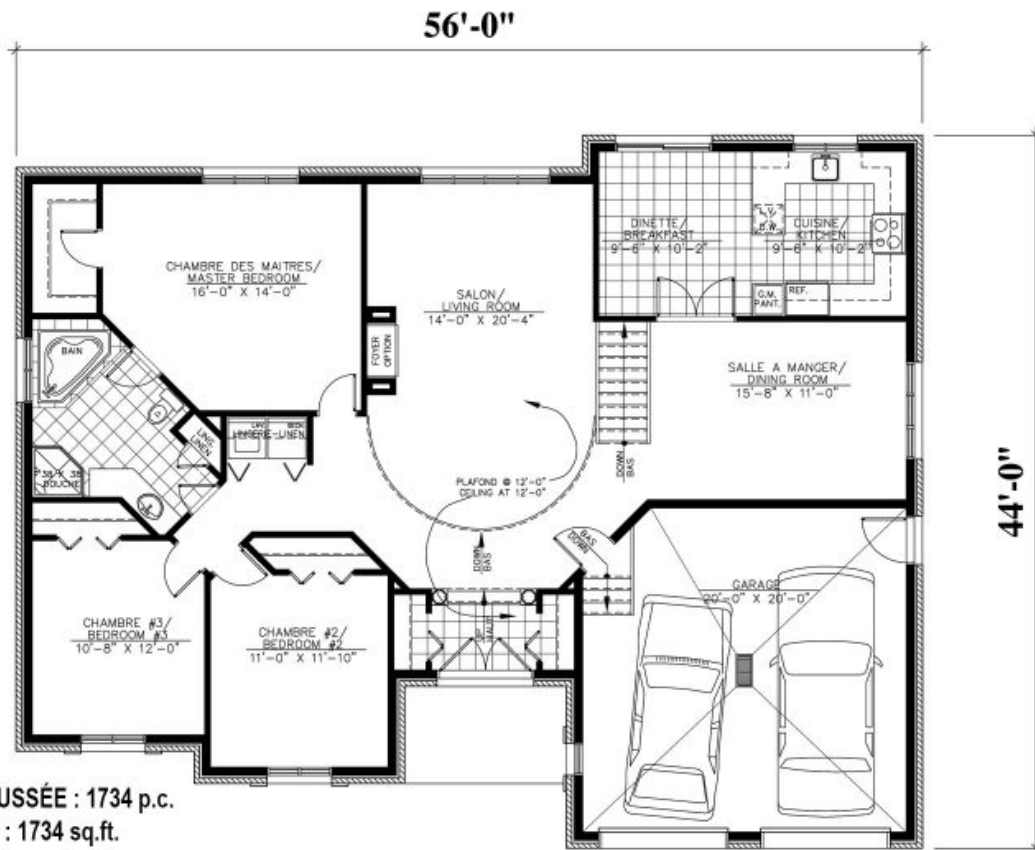

REZ-DE-CHAUSSÉE : 1734 p.c.
MAIN FLOOR : 1734 sq.ft.
GARAGE : 442 p.c. / sq.ft.

 # 437 - Le Cassiopée

Plan Inversé / Reversed Plan