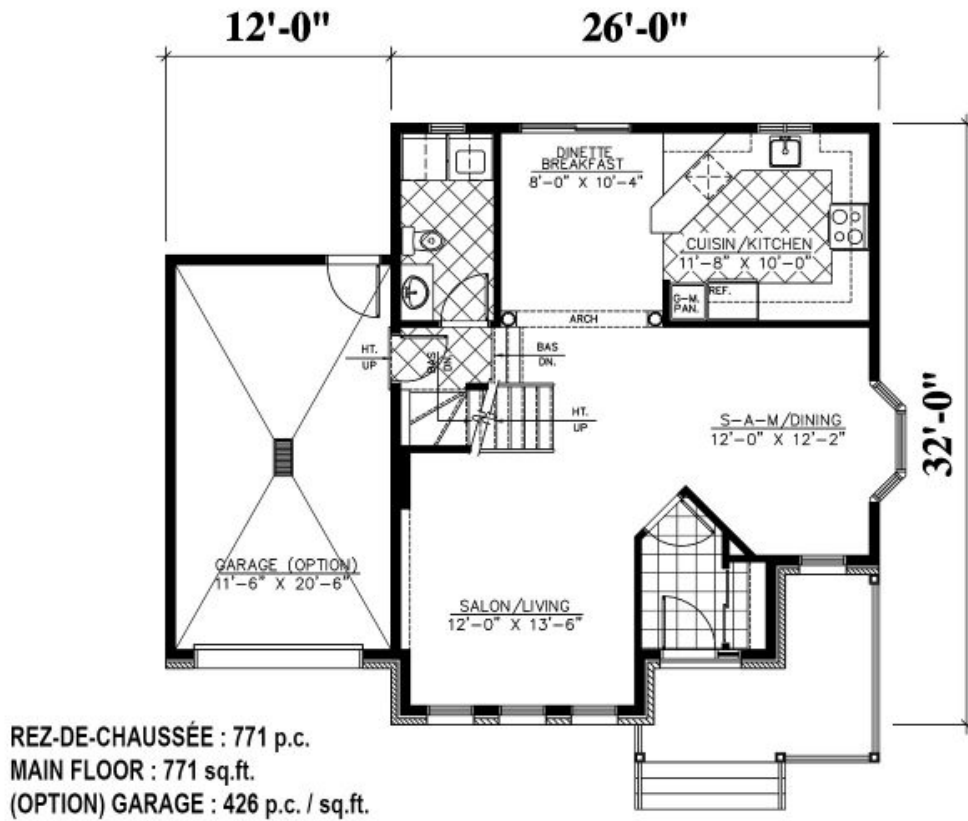

486 - Le Condé

Plan Inversé / Reversed Plan