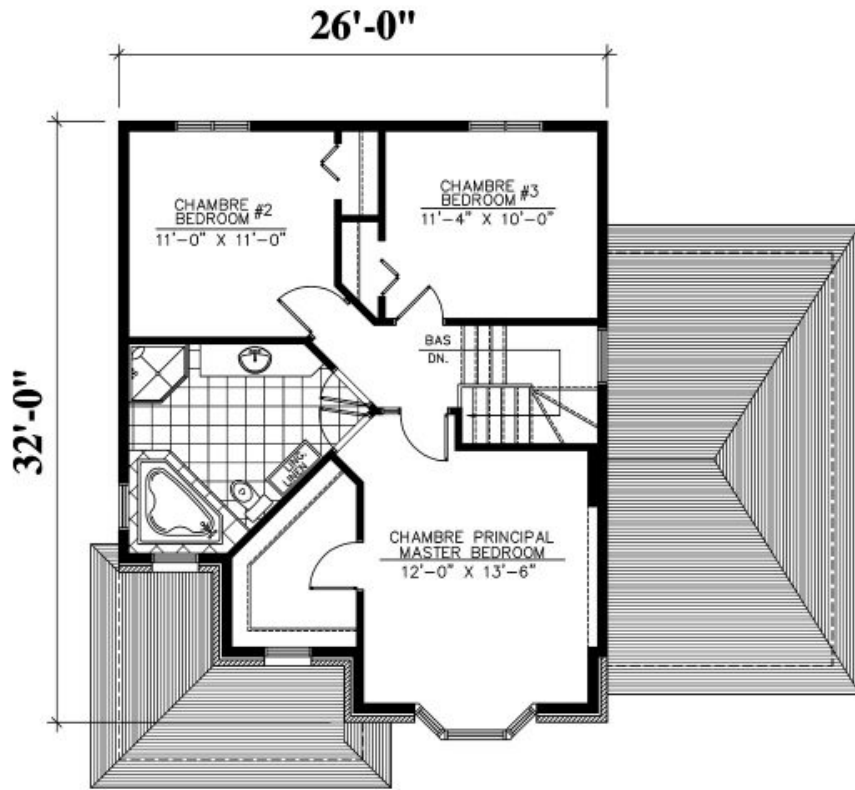

### **DIMENSIONS**

**Superficie rez-de-chaussée (pc):** 771 pi2

**Superficie étage (pc):** 775 pi2

**Superficie totale (pc):** 1 546 pi2

**Superficie garage (pc):** 264 pi2

**Largeur de la maison (pieds):** 26'

**Profondeur de la maison (pieds):** 32'

**Hauteur total de la maison:** 32'-9"

### **HAUTEUR DES PLAFONDS**

**RDC:** 8'

**Étage:** 8'

**Salon:** 8'

**Salle à manger:** 8'

**Chambre des maîtres:** 8'

**Halle d'entrée:** 8'

**GARAGE:** Avec, Sans

### **CARACTÉRISTIQUES**

- Aire ouverte
- Accès à la salle-de-bain par la chambre principale

ÉTAGE : 775 p.c.  
SECOND FLOOR : 775 sq.ft.