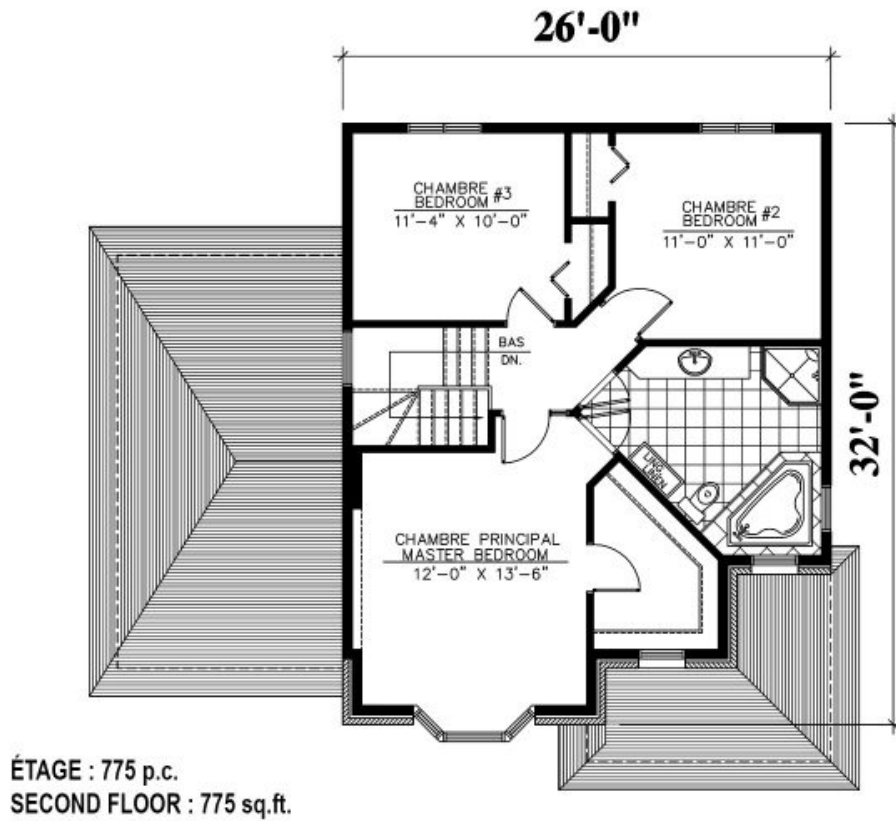

486 - Le Condé

Plan Inversé / Reversed Plan