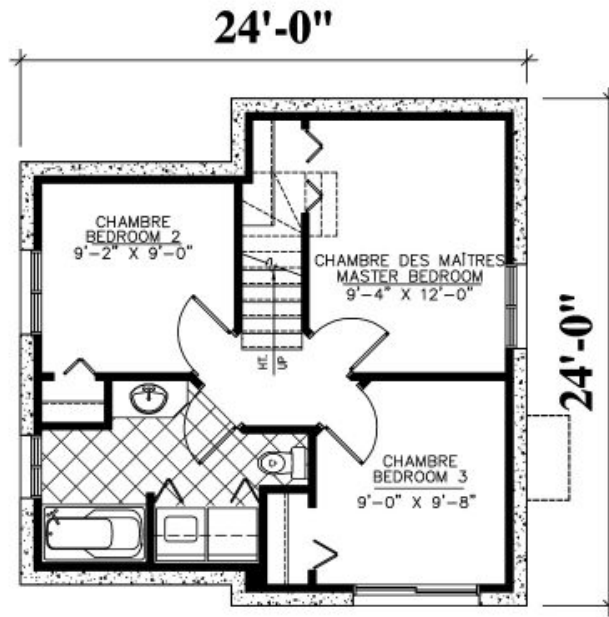

498 - LE MISTRAL

1 étage | 3 chambres | 1 salle de bain | 1 salle d'eau | 1 072 pi²

À partir de 149 000\$

SKU: 498 | Categories: [Bungalow / Chalet](#) |

PRODUCT DESCRIPTION

STYLE ARCHITECTURAL: Champetre-Rustique

DIMENSIONS

Superficie rez-de-chaussée (pc): 536 pi2

Superficie totale (pc): 536 pi2

Largeur de la maison (pieds): 24'

Profondeur de la maison (pieds): 24'

Hauteur total de la maison: 19'-11"

HAUTEUR DES PLAFONDS

RDC: 8'

Salon: Cathédrale

Salle à manger: 8'

Chambre des maîtres: 8'

Halle d'entrée: 8'

GARAGE: Sans

CARACTÉRISTIQUES

- Aire ouverte
- Salon à l'arrière

498 - Le Mistral

REZ-DE-JARDIN : 536 p.c.
BASEMENT : 536 sq.ft.

498 - Le Mistral

498 - Le Mistral

Plan Inversé / Reversed Plan

REZ-DE-JARDIN : 536 p.c.
BASEMENT : 536 sq.ft.

498 - Le Mistral

Plan Inversé / Reversed Plan