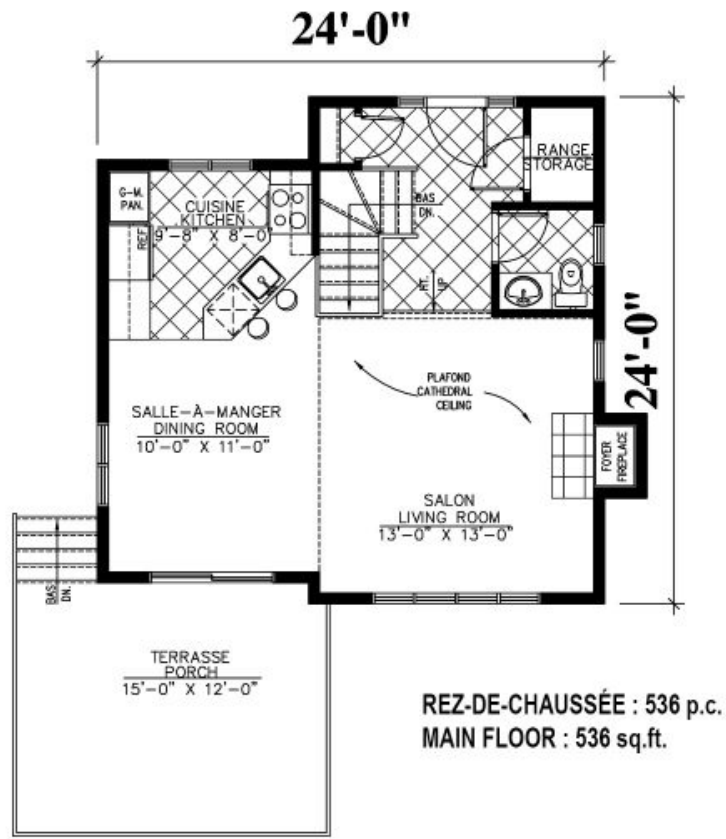

498 - LE MISTRAL

1 étage | 3 chambres | 1 salle de bain | 1 salle d'eau | 1 072 pi²

À partir de 149 000\$

SKU: 498 | Categories: [Bungalow / Chalet](#) |

PRODUCT DESCRIPTION

STYLE ARCHITECTURAL: Champetre-Rustique

DIMENSIONS

Superficie rez-de-chaussée (pc): 536 pi2

Superficie totale (pc): 536 pi2

Largeur de la maison (pieds): 24'

Profondeur de la maison (pieds): 24'

Hauteur total de la maison: 19'-11"

HAUTEUR DES PLAFONDS

RDC: 8'

Salon: Cathédrale

Salle à manger: 8'

Chambre des maîtres: 8'

Halle d'entrée: 8'

GARAGE: Sans

CARACTÉRISTIQUES

- Aire ouverte
- Salon à l'arrière

498 - Le Mistral

REZ-DE-JARDIN : 536 p.c.
BASEMENT : 536 sq.ft.

498 - Le Mistral

498 - Le Mistral

Plan Inversé / Reversed Plan

REZ-DE-JARDIN : 536 p.c.
BASEMENT : 536 sq.ft.

498 - Le Mistral

Plan Inversé / Reversed Plan