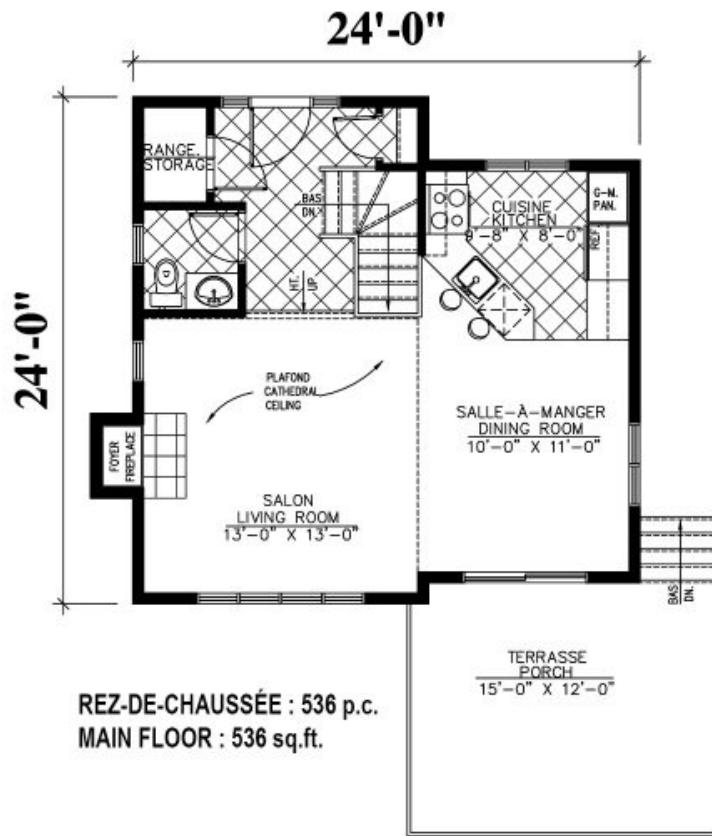

498 - LE MISTRAL

1 étage | 3 chambres | 1 salle de bain | 1 salle d'eau | 1 072 pi²

À partir de 149 000\$

SKU: 498 | Categories: [Bungalow / Chalet](#) |

PRODUCT DESCRIPTION

STYLE ARCHITECTURAL: Champetre-Rustique

DIMENSIONS

Superficie rez-de-chaussée (pc): 536 pi2

Superficie totale (pc): 536 pi2

Largeur de la maison (pieds): 24'

Profondeur de la maison (pieds): 24'

Hauteur total de la maison: 19'-11"

HAUTEUR DES PLAFONDS

RDC: 8'

Salon: Cathédrale

Salle à manger: 8'

Chambre des maîtres: 8'

Halle d'entrée: 8'

GARAGE: Sans

CARACTÉRISTIQUES

- Aire ouverte
- Salon à l'arrière

498 - Le Mistral

REZ-DE-JARDIN : 536 p.c.
BASEMENT : 536 sq.ft.

498 - Le Mistral

498 - Le Mistral

Plan Inversé / Reversed Plan

REZ-DE-JARDIN : 536 p.c.
BASEMENT : 536 sq.ft.

498 - Le Mistral

Plan Inversé / Reversed Plan