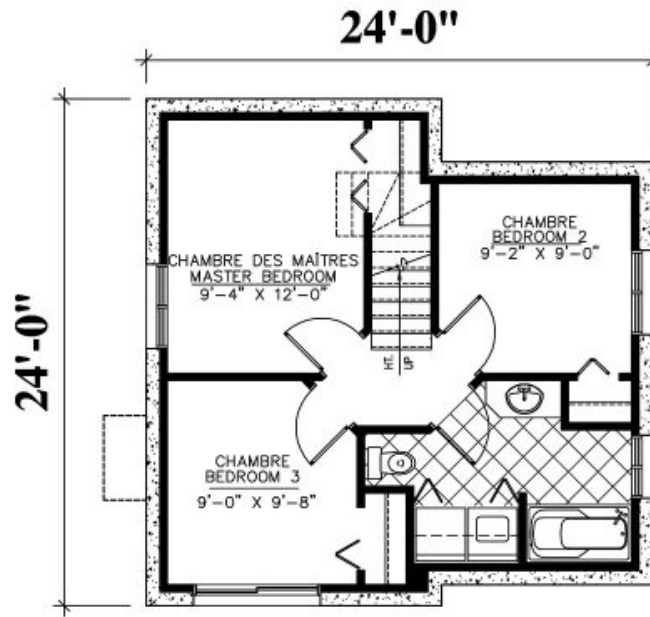

498 - LE MISTRAL

1 étage | 3 chambres | 1 salle de bain | 1 salle d'eau | 1 072 pi²

À partir de 149 000\$

SKU: 498 | Categories: [Bungalow / Chalet](#) |

PRODUCT DESCRIPTION

STYLE ARCHITECTURAL: Champetre-Rustique

DIMENSIONS

Superficie rez-de-chaussée (pc): 536 pi2

Superficie totale (pc): 536 pi2

Largeur de la maison (pieds): 24'

Profondeur de la maison (pieds): 24'

Hauteur total de la maison: 19'-11"

HAUTEUR DES PLAFONDS

RDC: 8'

Salon: Cathédrale

Salle à manger: 8'

Chambre des maîtres: 8'

Halle d'entrée: 8'

GARAGE: Sans

CARACTÉRISTIQUES

- Aire ouverte
- Salon à l'arrière

498 - Le Mistral

REZ-DE-JARDIN : 536 p.c.
BASEMENT : 536 sq.ft.

498 - Le Mistral

498 - Le Mistral

Plan Inversé / Reversed Plan

REZ-DE-JARDIN : 536 p.c.
BASEMENT : 536 sq.ft.

498 - Le Mistral

Plan Inversé / Reversed Plan