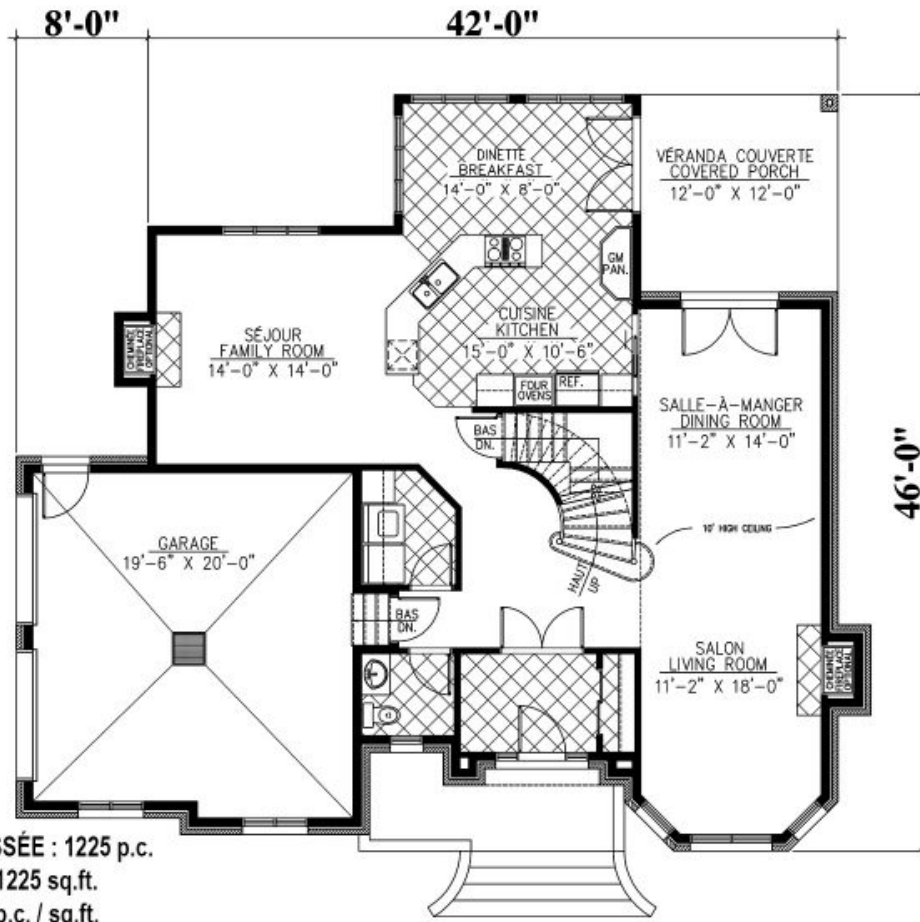

**Profondeur de la maison (pieds):** 46'

**Hauteur total de la maison:** 19'-2"

### **HAUTEUR DES PLAFONDS**

**RDC:** 9'

**Étage:** 8'

**Salon:** 10'

**Salle à manger:**10'

**Chambre des maîtres:** 8'

**Halle d'entrée:** 9'

**GARAGE:** Avec

### **CARACTÉRISTIQUES**

- Toiture en pente
- Salon à l'arrière

- Cuisine avec îlot
- Chambre des maitres avec walk-in

# 536 - Le Louvre

ÉTAGE : 964 p.c.  
SECOND FLOOR : 964 sq.ft.

REZ-DE-CHAUSSÉE : 1225 p.c.  
MAIN FLOOR : 1225 sq.ft.  
GARAGE : 454 p.c. / sq.ft.