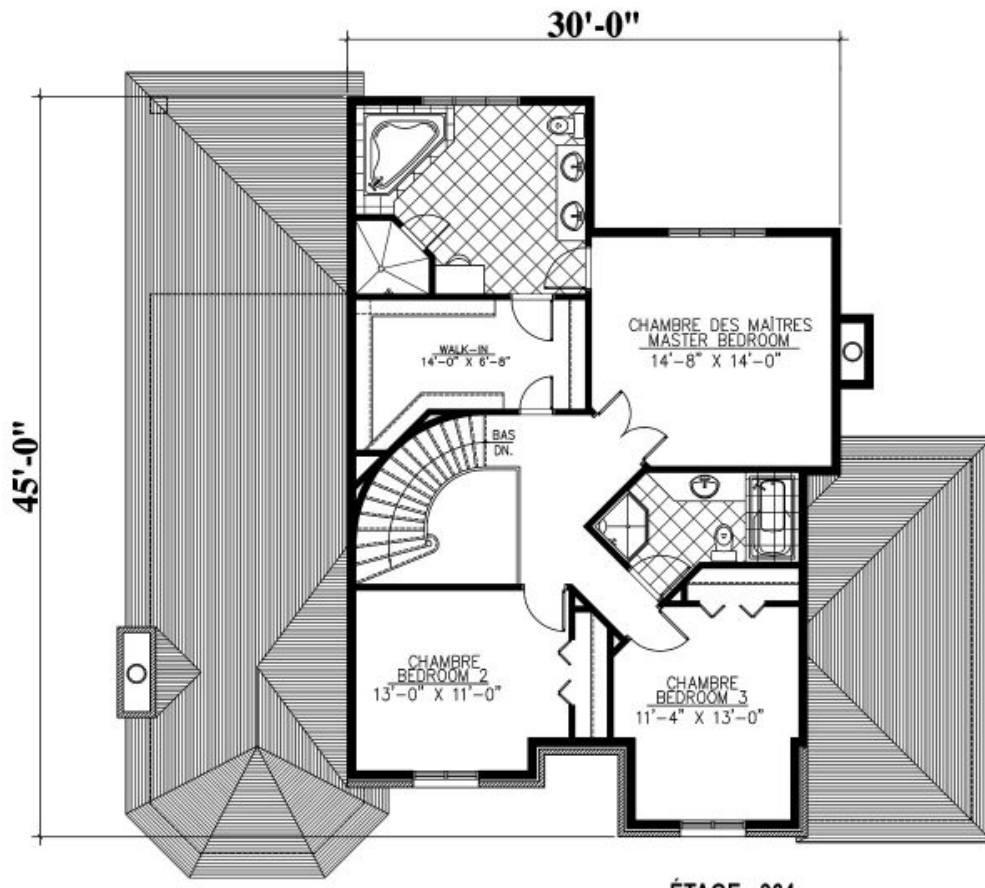

**Profondeur de la maison (pieds):** 46'

**Hauteur total de la maison:** 19'-2"

### **HAUTEUR DES PLAFONDS**

**RDC:** 9'

**Étage:** 8'

**Salon:** 10'

**Salle à manger:**10'

**Chambre des maîtres:** 8'

**Halle d'entrée:** 9'

**GARAGE:** Avec

### **CARACTÉRISTIQUES**

- Toiture en pente
- Salon à l'arrière

- Cuisine avec îlot
- Chambre des maitres avec walk-in

# 536 - Le Louvre

ÉTAGE : 964 p.c.  
SECOND FLOOR : 964 sq.ft.

REZ-DE-CHAUSSÉE : 1225 p.c.  
MAIN FLOOR : 1225 sq.ft.  
GARAGE : 454 p.c. / sq.ft.