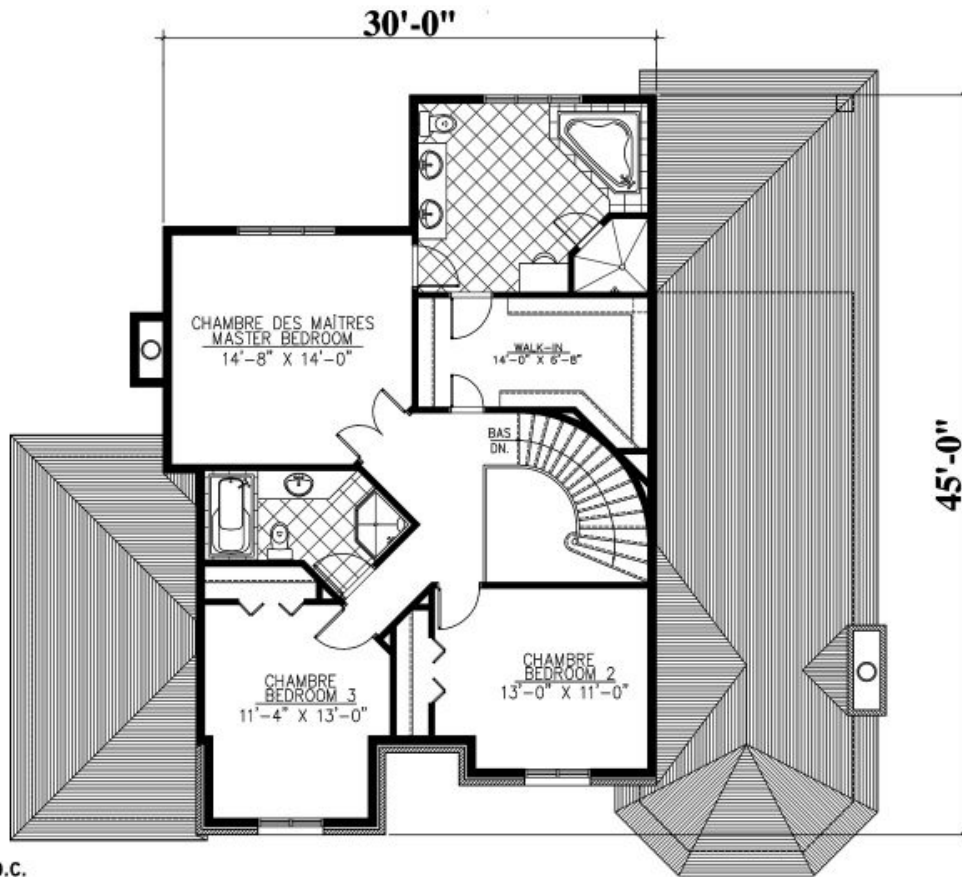

**Profondeur de la maison (pieds):** 46'

**Hauteur total de la maison:** 19'-2"

### **CARACTÉRISTIQUES**

- Toiture en pente
- Salon à l'arrière

- Cuisine avec îlot
- Chambre des maitres avec walk-in

# 536 - Le Louvre

ÉTAGE : 964 p.c.  
SECOND FLOOR : 964 sq.ft.

REZ-DE-CHAUSSÉE : 1225 p.c.  
MAIN FLOOR : 1225 sq.ft.  
GARAGE : 454 p.c. / sq.ft.

# 536 - Le Louvre

Plan Inversé / Reversed Plan

ÉTAGE : 964 p.c.  
SECOND FLOOR : 964 sq.ft.