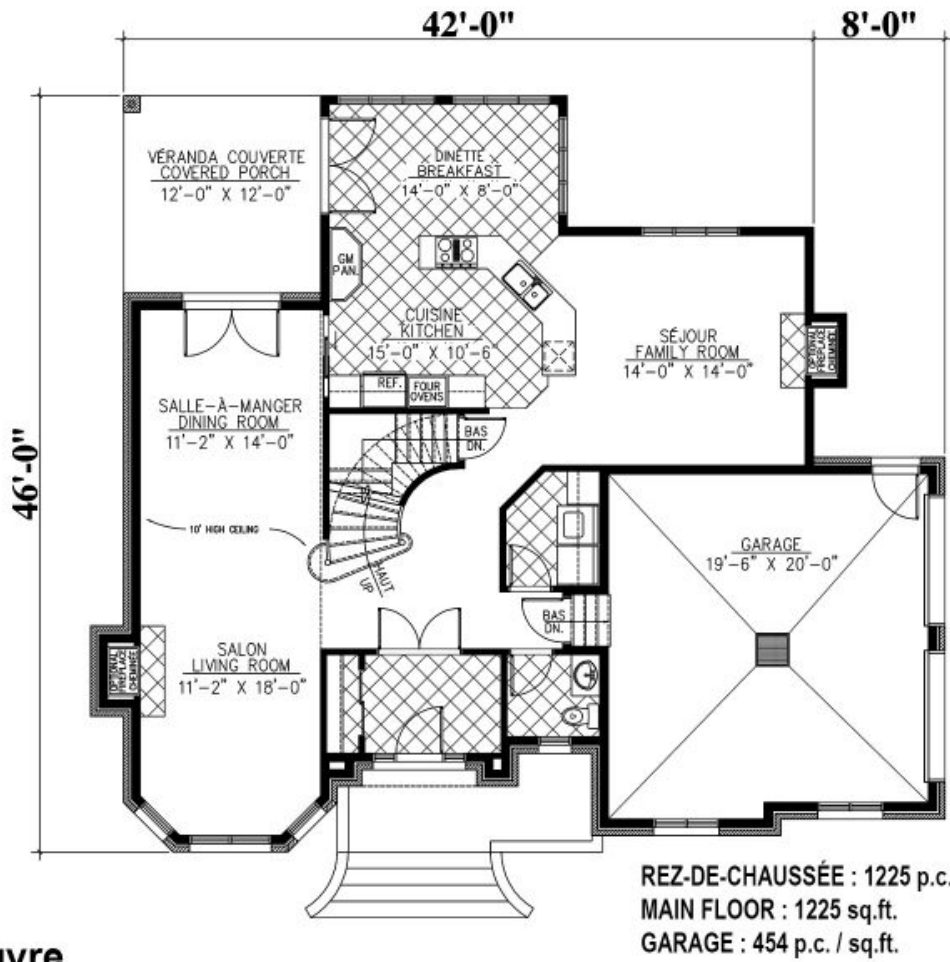

## 536 - LE LOUVRE

**2 étages | 3 chambres | 2 salles de bain | 1 salle d'eau | 2 403 pi<sup>2</sup>**

**À partir de 474 900\$**

**SKU: 536 | Categories: [Cottage](#) |**

**Profondeur de la maison (pieds):** 46'

**Hauteur total de la maison:** 19'-2"

### **HAUTEUR DES PLAFONDS**

**RDC:** 9'

**Étage:** 8'

**Salon:** 10'

**Salle à manger:**10'

**Chambre des maîtres:** 8'

**Halle d'entrée:** 9'

**GARAGE:** Avec

### **CARACTÉRISTIQUES**

- Toiture en pente
- Salon à l'arrière

- Cuisine avec îlot
- Chambre des maitres avec walk-in