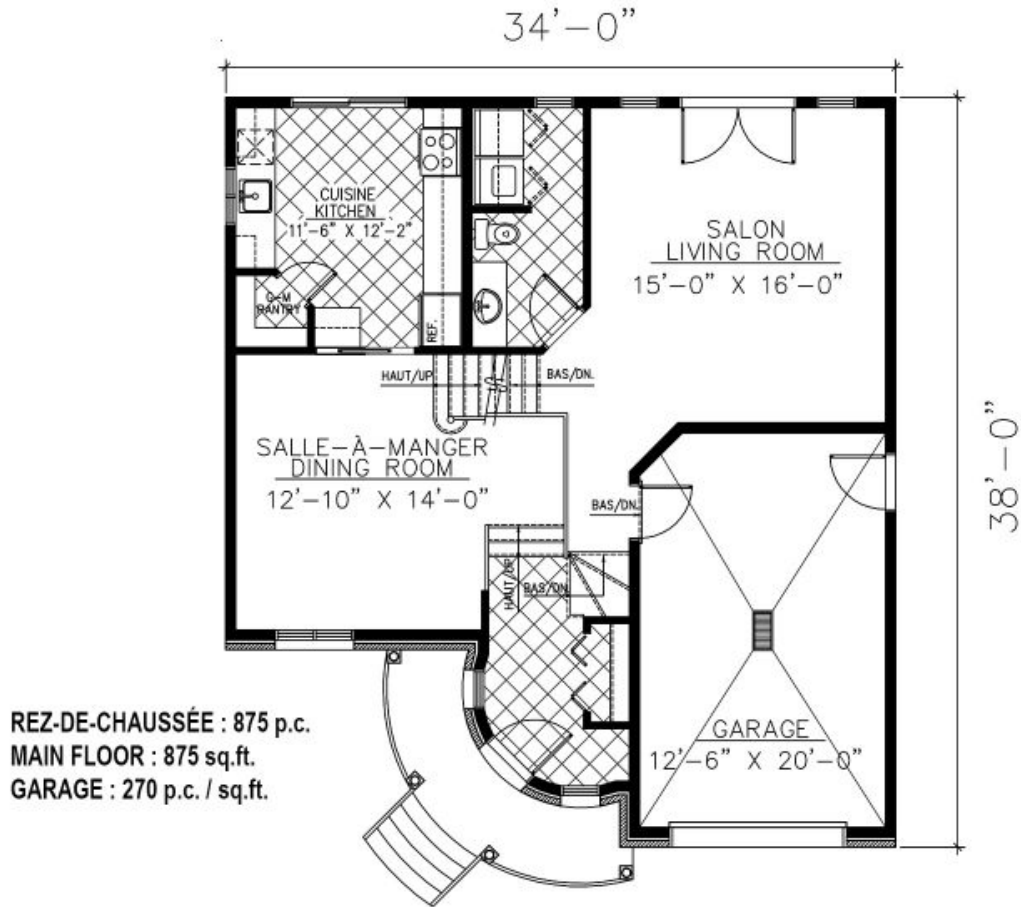

544 - LE ST-GERMAIN

2 étages | 3 chambres | 1 salle de bain | 1 salle d'eau | 1 610 pi²

À partir de 324 600\$

UGS : 544 | Catégories : [Cottage](#) |

PRODUCT DESCRIPTION

STYLE ARCHITECTURAL: Château-Nouvelle Angleterre

DIMENSIONS

Superficie rez-de-chaussée (pc): 875 pi2

Superficie étage (pc): 735 pi2

Superficie totale (pc): 1 610 pi2

Superficie garage (pc): 273 pi2

Largeur de la maison (pieds): 34'

Profondeur de la maison (pieds): 38'

Hauteur total de la maison: 33'-6"

HAUTEUR DES PLAFONDS

RDC: 8'

Étage: 8'

Salle à manger: 8'

Chambre des maîtres: 8'

GARAGE: Avec

CARACTÉRISTIQUES

- Aire ouverte
- Toiture en pente
- Salon à l'arrière
- Cuisine avec garde-manger walk-in
- Chambre des maîtres avec walk-in

- Balcon couvert

544 - Le St-Germain

544 - Le St-Germain

544 - Le St-Germain

Plan Inversé / Reversed Plan