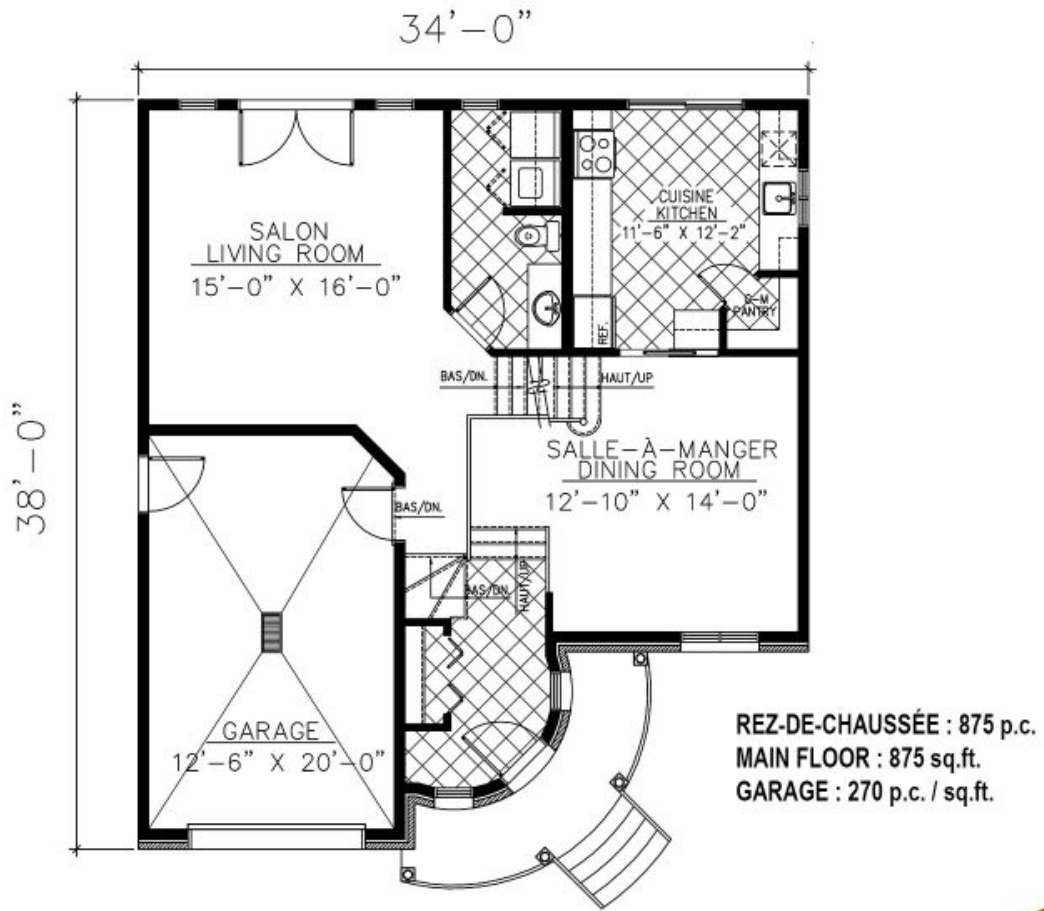

544 - LE ST-GERMAIN

2 étages | 3 chambres | 1 salle de bain | 1 salle d'eau | 1 610 pi²

À partir de 324 600\$

UGS : 544 | Catégories : [Cottage](#) |

PRODUCT DESCRIPTION

STYLE ARCHITECTURAL: Château-Nouvelle Angleterre

DIMENSIONS

Superficie rez-de-chaussée (pc): 875 pi2

Superficie étage (pc): 735 pi2

Superficie totale (pc): 1 610 pi2

Superficie garage (pc): 273 pi2

Largeur de la maison (pieds): 34'

Profondeur de la maison (pieds): 38'

Hauteur total de la maison: 33'-6"

HAUTEUR DES PLAFONDS

RDC: 8'

Étage: 8'

Salle à manger: 8'

Chambre des maîtres: 8'

GARAGE: Avec

CARACTÉRISTIQUES

- Aire ouverte
- Toiture en pente
- Salon à l'arrière
- Cuisine avec garde-manger walk-in
- Chambre des maîtres avec walk-in

- Balcon couvert

544 - Le St-Germain

544 - Le St-Germain

544 - Le St-Germain

Plan Inversé / Reversed Plan