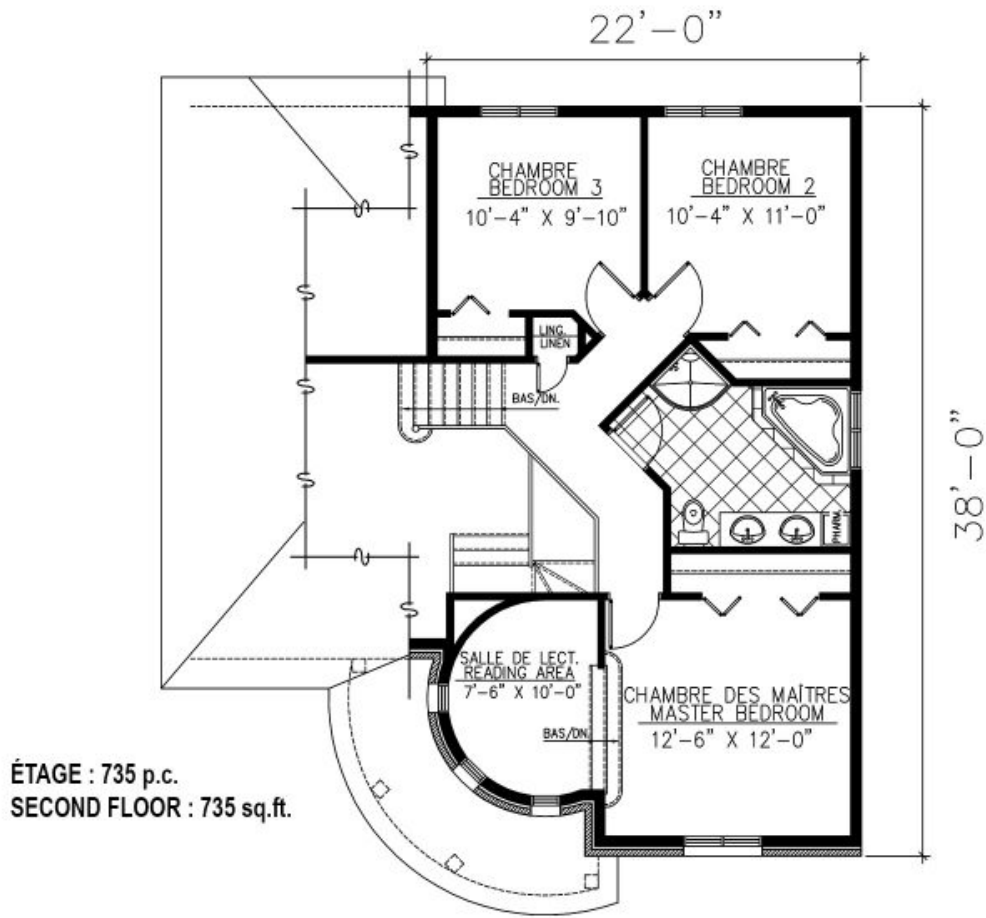

544 - LE ST-GERMAIN

2 étages | 3 chambres | 1 salle de bain | 1 salle d'eau | 1 610 pi²

À partir de 324 600\$

UGS : 544 | Catégories : [Cottage](#) |

PRODUCT DESCRIPTION

STYLE ARCHITECTURAL: Château-Nouvelle Angleterre

DIMENSIONS

Superficie rez-de-chaussée (pc): 875 pi2

Superficie étage (pc): 735 pi2

Superficie totale (pc): 1 610 pi2

Superficie garage (pc): 273 pi2

Largeur de la maison (pieds): 34'

Profondeur de la maison (pieds): 38'

Hauteur total de la maison: 33'-6"

HAUTEUR DES PLAFONDS

RDC: 8'

Étage: 8'

Salle à manger: 8'

Chambre des maîtres: 8'

GARAGE: Avec

CARACTÉRISTIQUES

- Aire ouverte
- Toiture en pente
- Salon à l'arrière
- Cuisine avec garde-manger walk-in
- Chambre des maîtres avec walk-in

- Balcon couvert

544 - Le St-Germain

544 - Le St-Germain

544 - Le St-Germain

Plan Inversé / Reversed Plan