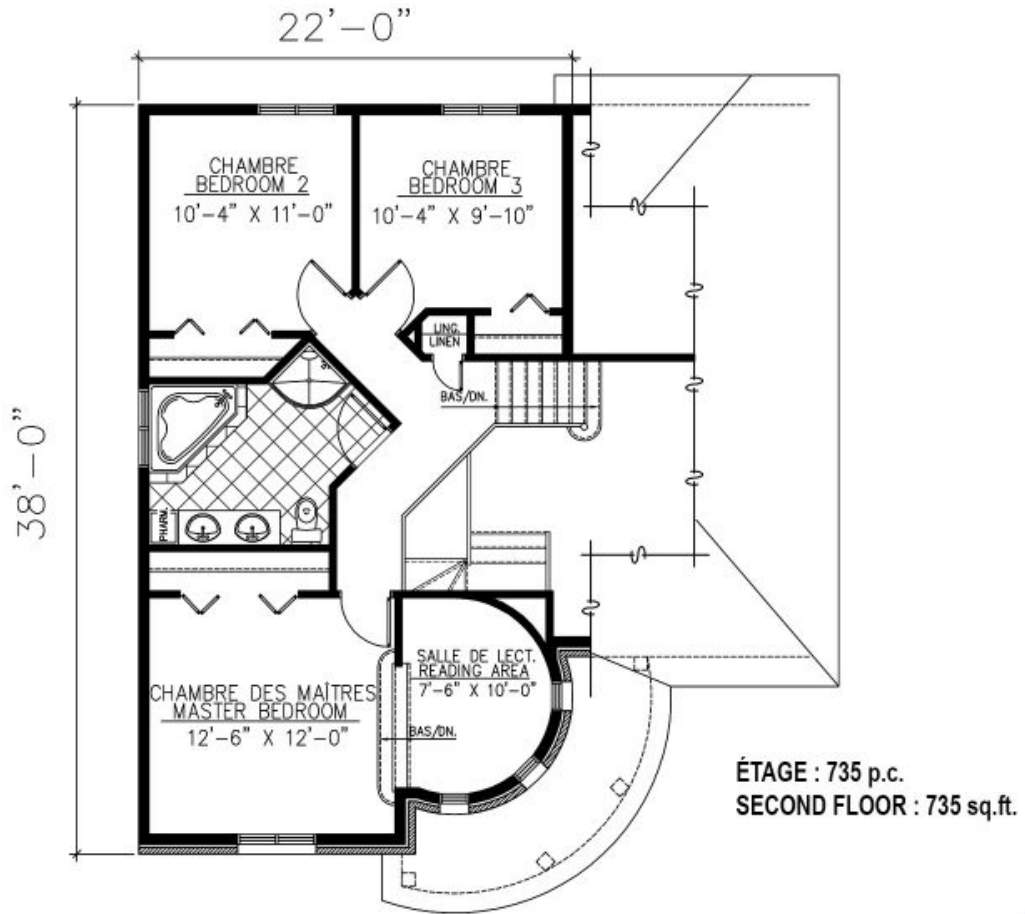

544 - LE ST-GERMAIN

2 étages | 3 chambres | 1 salle de bain | 1 salle d'eau | 1 610 pi²

À partir de 324 600\$

UGS : 544 | Catégories : [Cottage](#) |

PRODUCT DESCRIPTION

STYLE ARCHITECTURAL: Château-Nouvelle Angleterre

DIMENSIONS

Superficie rez-de-chaussée (pc): 875 pi2

Superficie étage (pc): 735 pi2

Superficie totale (pc): 1 610 pi2

Superficie garage (pc): 273 pi2

Largeur de la maison (pieds): 34'

Profondeur de la maison (pieds): 38'

Hauteur total de la maison: 33'-6"

HAUTEUR DES PLAFONDS

RDC: 8'

Étage: 8'

Salle à manger: 8'

Chambre des maîtres: 8'

GARAGE: Avec

CARACTÉRISTIQUES

- Aire ouverte
- Toiture en pente
- Salon à l'arrière
- Cuisine avec garde-manger walk-in
- Chambre des maîtres avec walk-in

- Balcon couvert

544 - Le St-Germain

544 - Le St-Germain

544 - Le St-Germain

Plan Inversé / Reversed Plan