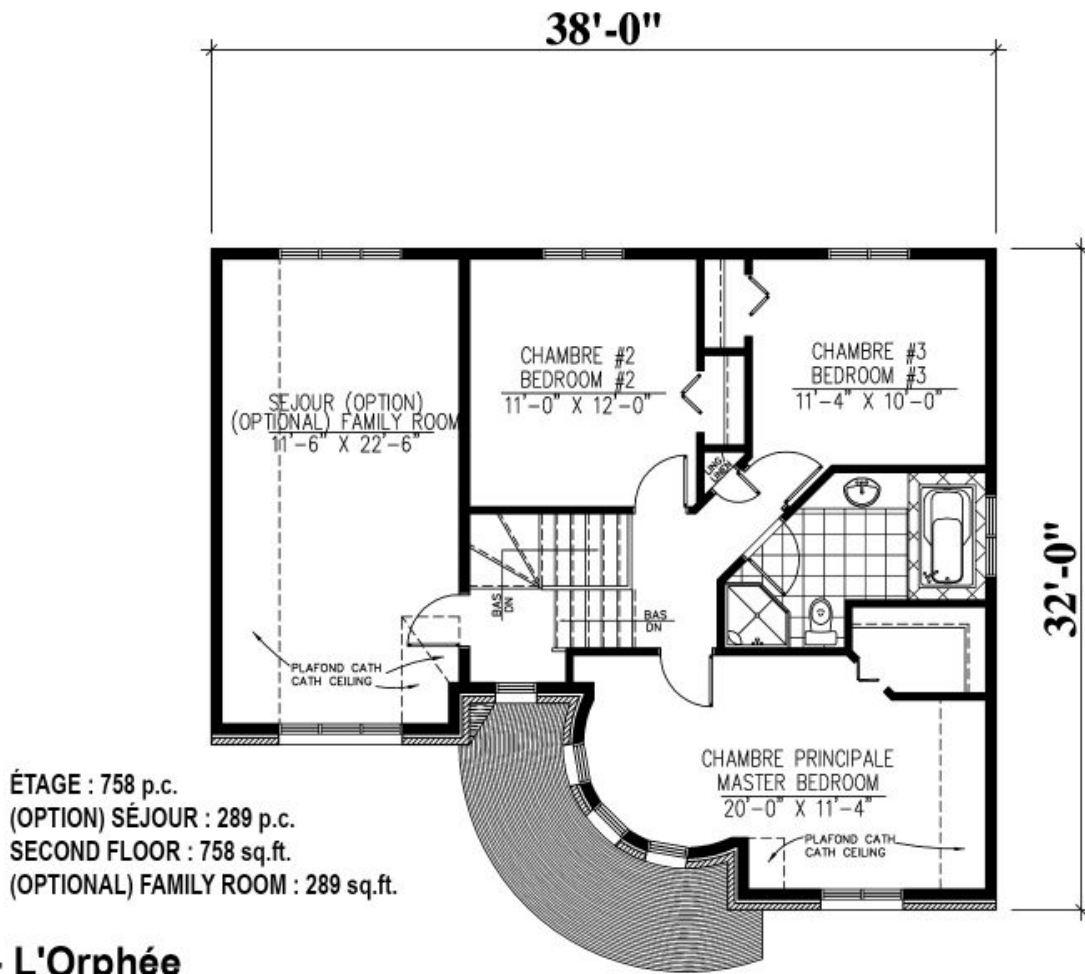

577 - L'ORPHÉE

2 étages | 3 chambres | 1 salle de bain | 1 salle d'eau | 1 516 pi²

À partir de 247 600\$

UGS : 577 | Catégories : [Cottage](#) |

PRODUCT DESCRIPTION

STYLE ARCHITECTURAL: Chateau-Nouvelle Angleterre

DIMENSIONS

Superficie rez-de-chaussée (pc): 758 pi2

Superficie étage (pc): 758 pi2

Superficie totale (pc): 1 516 pi2

Superficie garage (pc): 290 pi2

Largeur de la maison (pieds): 26'

Profondeur de la maison (pieds): 32'

Hauteur total de la maison: 33'-4"

HAUTEUR DES PLAFONDS

RDC: 9'

Étage: 8'

Salon: 9'

Salle à manger: 9'

Chambre des maîtres: 8'

Halle d'entrée: 9'

GARAGE: Avec, Sans

CARACTÉRISTIQUES

- Toiture en pente
- Salon à l'arrière

- Chambre des maitres avec walk-in
- Balcon couvert

577 - L'Orphée

577 - L'Orphée