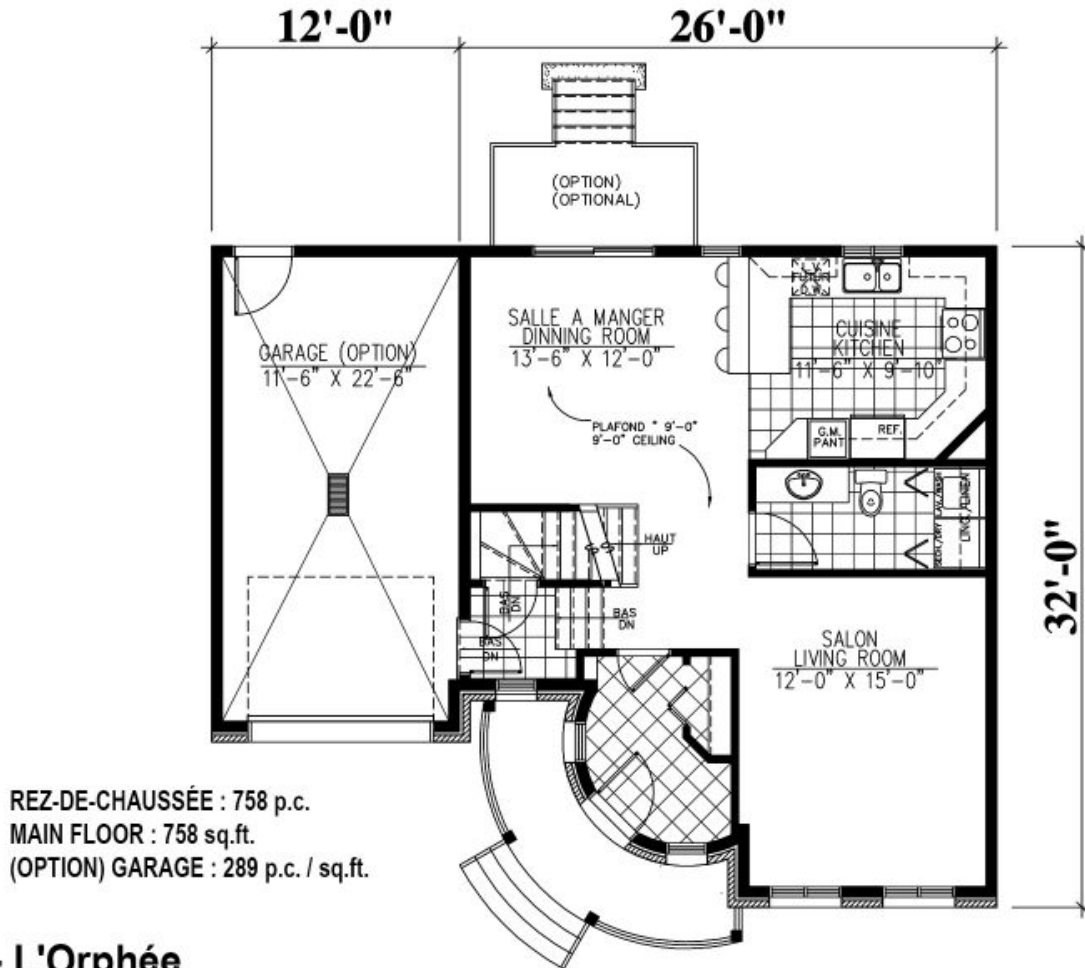

577 - L'ORPHÉE

2 étages | 3 chambres | 1 salle de bain | 1 salle d'eau | 1 516 pi²

À partir de 247 600\$

UGS : 577 | Catégories : [Cottage](#) |

PRODUCT DESCRIPTION

STYLE ARCHITECTURAL: Chateau-Nouvelle Angleterre

DIMENSIONS

Superficie rez-de-chaussée (pc): 758 pi2

Superficie étage (pc): 758 pi2

Superficie totale (pc): 1 516 pi2

Superficie garage (pc): 290 pi2

Largeur de la maison (pieds): 26'

Profondeur de la maison (pieds): 32'

Hauteur total de la maison: 33'-4"

HAUTEUR DES PLAFONDS

RDC: 9'

Étage: 8'

Salon: 9'

Salle à manger: 9'

Chambre des maîtres: 8'

Halle d'entrée: 9'

GARAGE: Avec, Sans

CARACTÉRISTIQUES

- Toiture en pente
- Salon à l'arrière

- Chambre des maitres avec walk-in
- Balcon couvert

577 - L'Orphée

577 - L'Orphée