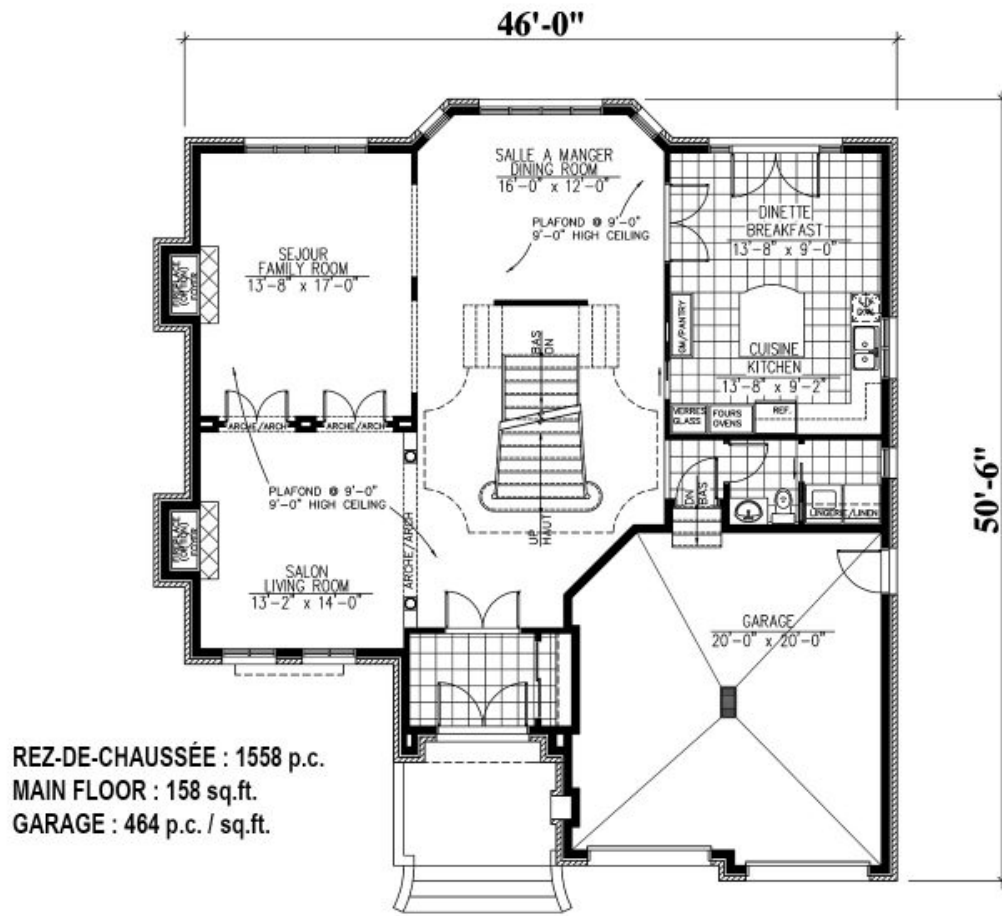

632 - LE MINERVE

2 étages | 3 chambres | 2 salles de bain | 1 salle d'eau | 3 260 pi²

À partir de 608 000\$

SKU: 632 | Categories: [Cottage](#) |

PRODUCT DESCRIPTION

STYLE ARCHITECTURAL: Chateau-Nouvelle Angleterre

DIMENSIONS

Superficie rez-de-chaussée (pc): 1 558 pi2

Superficie étage (pc): 1 702 pi2

Superficie totale (pc): 3 260 pi2

Superficie garage (pc): 411 pi2

Largeur de la maison (pieds): 46'

Profondeur de la maison (pieds): 50'-6"

HAUTEUR DES PLAFONDS

RDC: 9'

Étage: 8'

Salon: 9'

Salle à manger: 9'

Chambre des maîtres: 8'

Halle d'entrée: 9'

GARAGE: Avec

CARACTÉRISTIQUES

- Aire ouverte
- Toiture en pente
- Salon à l'arrière

- Cuisine avec îlot
- Chambre des maitres avec walk-in

632 - Le Minerve

632 - Le Minerve

632 - Le Minerve

Plan Inversé / Reversed Plan

632 - Le Minerve