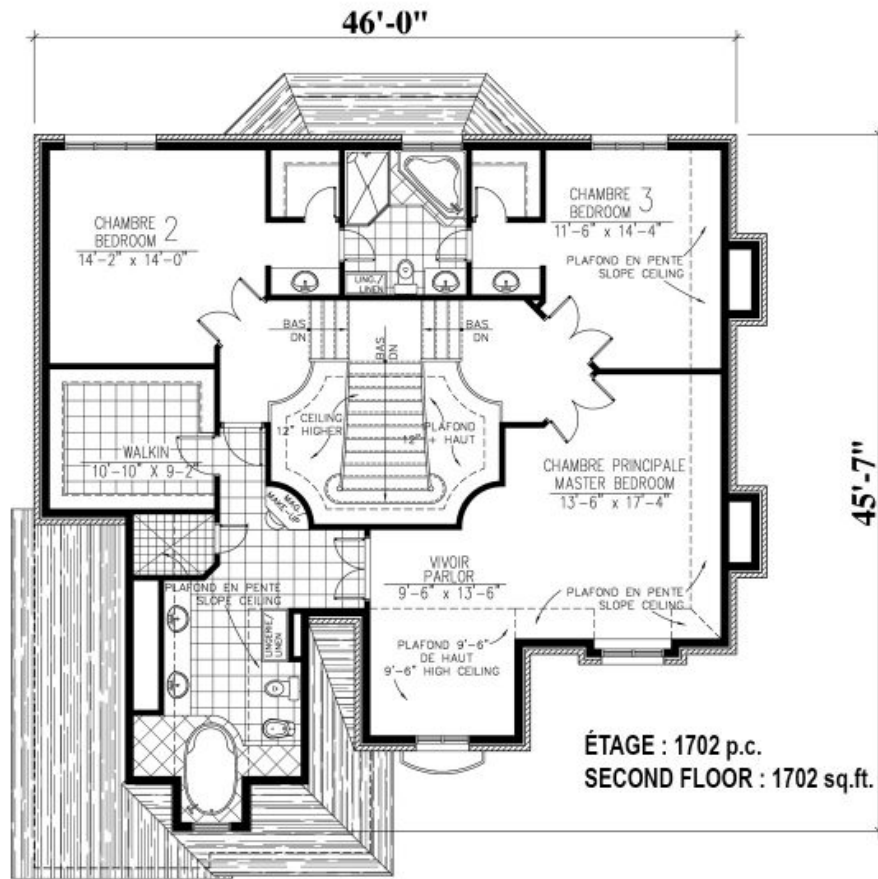

DIMENSIONS

Superficie rez-de-chaussée (pc): 1 558 pi²

Superficie étage (pc): 1 702 pi²

Superficie totale (pc): 3 260 pi²

Superficie garage (pc): 411 pi²

Largeur de la maison (pieds): 46'

Profondeur de la maison (pieds): 50'-6"

HAUTEUR DES PLAFONDS

RDC: 9'

Étage: 8'

Salon: 9'

Salle à manger: 9'

Chambre des maîtres: 8'

Halle d'entrée: 9'

GARAGE: Avec

CARACTÉRISTIQUES

- Aire ouverte
- Toiture en pente
- Salon à l'arrière

- Cuisine avec îlot
- Chambre des maitres avec walk-in

632 - Le Minerve

632 - Le Minerve

632 - Le Minerve

Plan Inversé / Reversed Plan

632 - Le Minerve