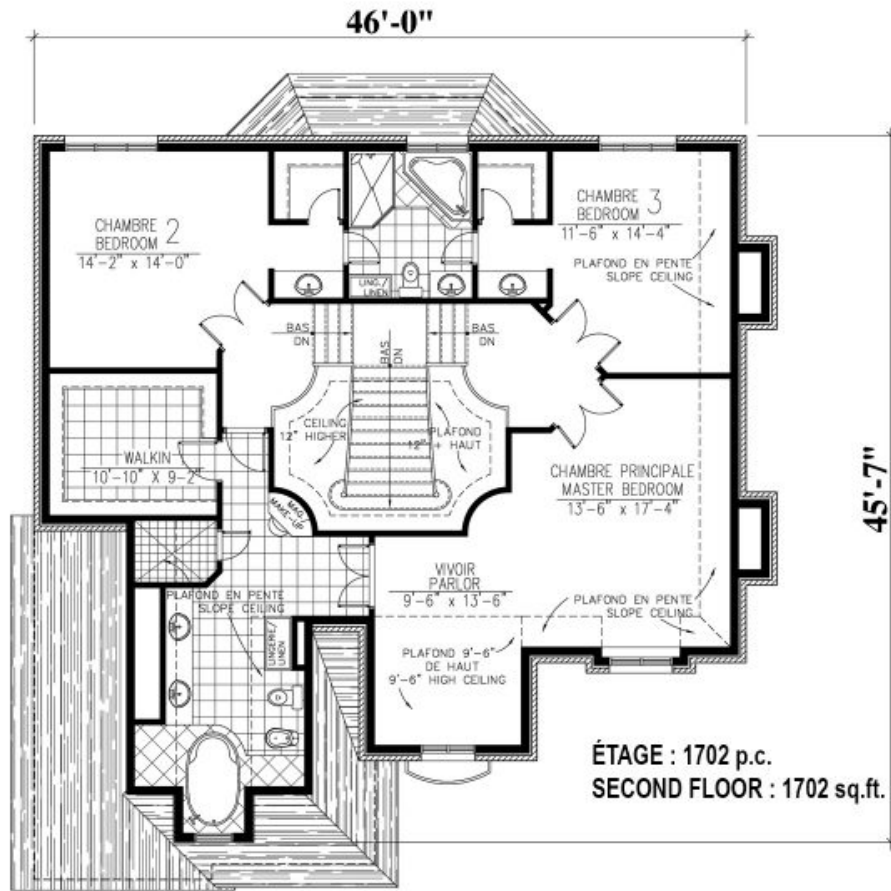

DIMENSIONS

Superficie rez-de-chaussée (pc): 1 558 pi2

Superficie étage (pc): 1 702 pi2

Superficie totale (pc): 3 260 pi2

Superficie garage (pc): 411 pi2

Largeur de la maison (pieds): 46'

Profondeur de la maison (pieds): 50'-6"

HAUTEUR DES PLAFONDS

RDC: 9'

Étage: 8'

Salon: 9'

Salle à manger: 9'

Chambre des maîtres: 8'

Halle d'entrée: 9'

GARAGE: Avec

CARACTÉRISTIQUES

- Aire ouverte
- Toiture en pente
- Salon à l'arrière

- Cuisine avec îlot
- Chambre des maitres avec walk-in

632 - Le Minerve

632 - Le Minerve

632 - Le Minerve

Plan Inversé / Reversed Plan

632 - Le Minerve