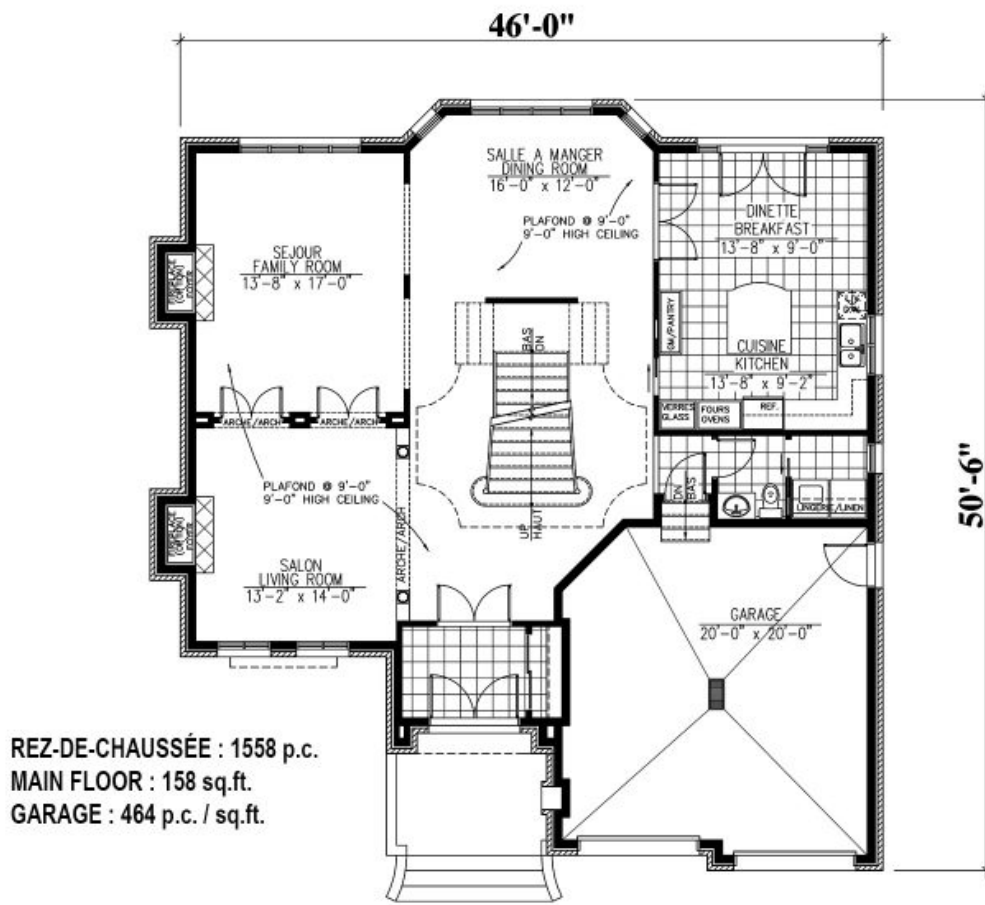

632 - LE MINERVE

2 étages | 3 chambres | 2 salles de bain | 1 salle d'eau | 3 260 pi²

À partir de 564,420\$

SKU: 632 | Category: [Cottage](#) |

www.plan-design.ca

CARACTÉRISTIQUES DU PLAN

STYLE ARCHITECTURAL: Château-Nouvelle Angleterre

DIMENSIONS

Superficie rez-de-chaussée (pc): 1 558 pi²

Superficie étage (pc): 1 702 pi²

Superficie totale (pc): 3 260 pi²

Superficie garage (pc): 411 pi²

Largeur de la maison (pieds): 46'

Profondeur de la maison (pieds): 50'-6"

HAUTEUR DES PLAFONDS

RDC: 9'

Étage: 8'

Salon: 9'

Salle à manger: 9'

Chambre des maîtres: 8'

Halle d'entrée: 9'

GARAGE: Avec

CARACTÉRISTIQUES

- Aire ouverte
- Toiture en pente
- Salon à l'arrière

- Cuisine avec îlot
- Chambre des maitres avec walk-in

632 - Le Minerve

632 - Le Minerve

632 - Le Minerve

Plan Inversé / Reversed Plan

632 - Le Minerve