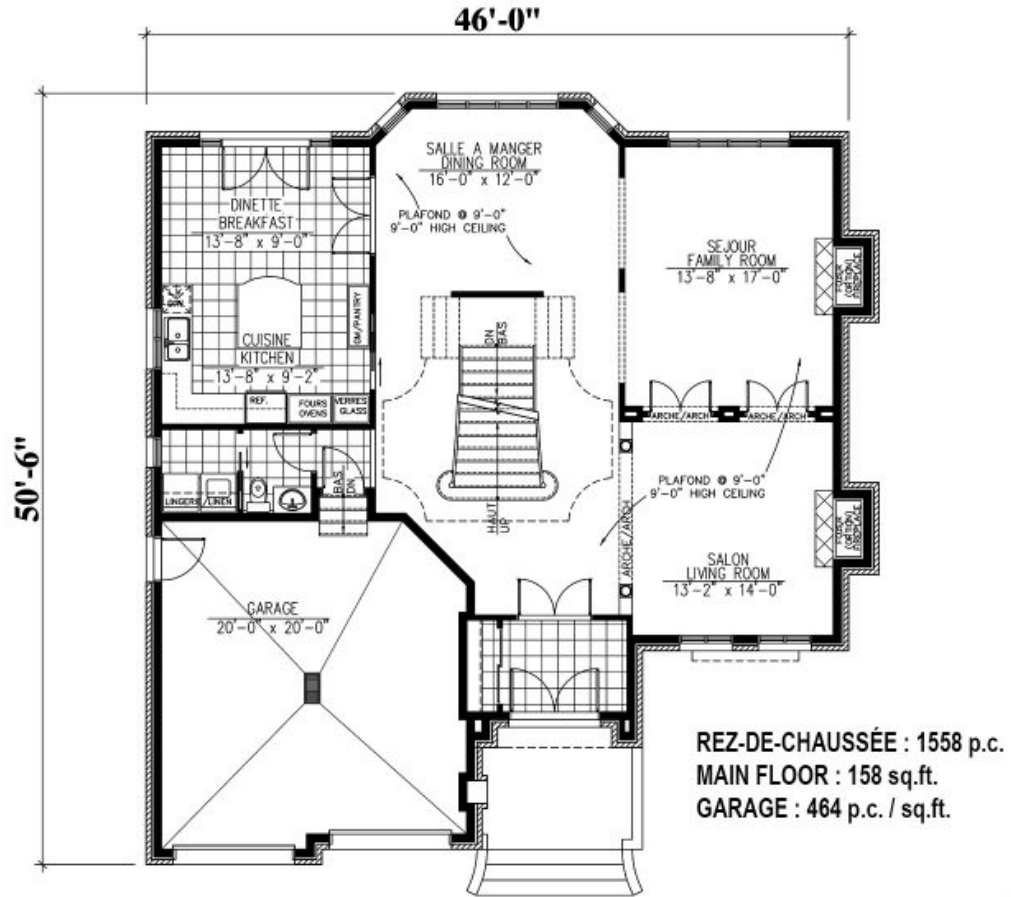

632 - LE MINERVE

2 étages | 3 chambres | 2 salles de bain | 1 salle d'eau | 3 260 pi²

À partir de 564,420\$

SKU: 632 | Category: [Cottage](#) |

www.plan-design.ca

CARACTÉRISTIQUES DU PLAN

STYLE ARCHITECTURAL: Château-Nouvelle Angleterre

DIMENSIONS

Superficie rez-de-chaussée (pc): 1 558 pi²

Superficie étage (pc): 1 702 pi²

Superficie totale (pc): 3 260 pi²

Superficie garage (pc): 411 pi²

Largeur de la maison (pieds): 46'

Profondeur de la maison (pieds): 50'-6"

HAUTEUR DES PLAFONDS

RDC: 9'

Étage: 8'

Salon: 9'

Salle à manger: 9'

Chambre des maîtres: 8'

Halle d'entrée: 9'

GARAGE: Avec

CARACTÉRISTIQUES

- Aire ouverte
- Toiture en pente
- Salon à l'arrière

- Cuisine avec îlot
- Chambre des maitres avec walk-in

632 - Le Minerve

632 - Le Minerve

632 - Le Minerve

Plan Inversé / Reversed Plan

632 - Le Minerve