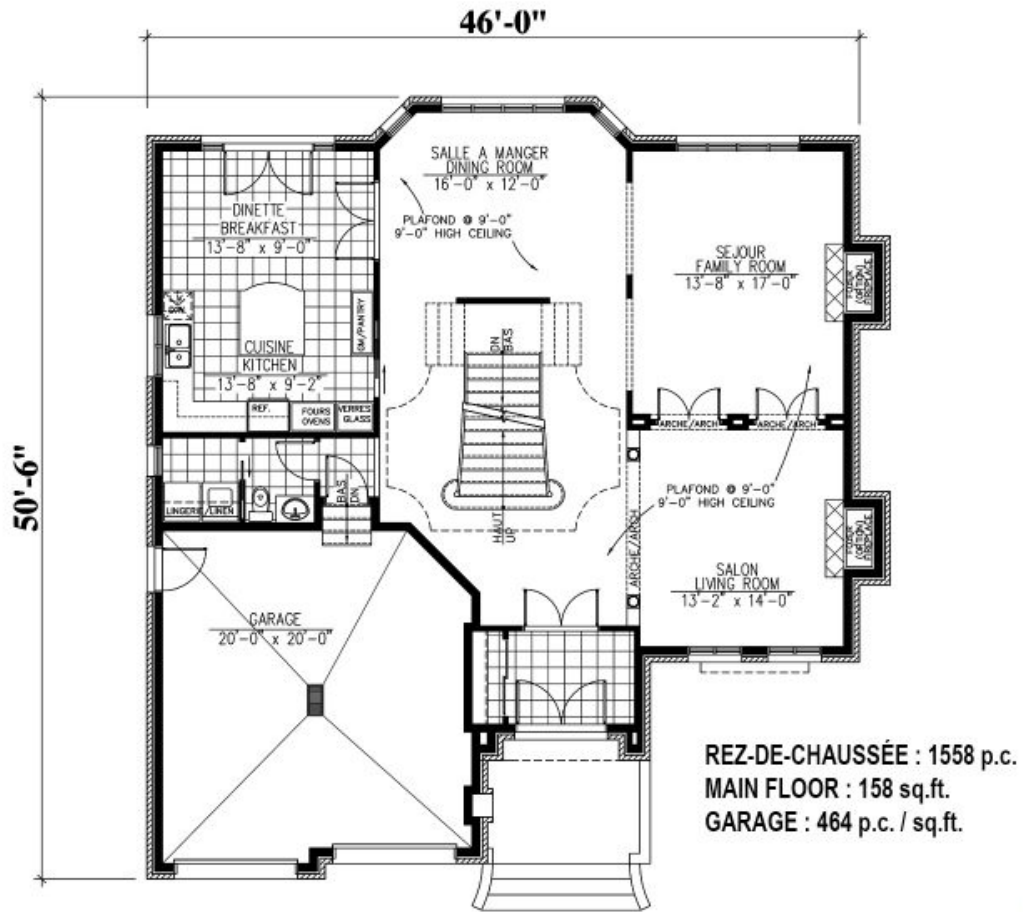

632 - LE MINERVE

2 étages | 3 chambres | 2 salles de bain | 1 salle d'eau | 3 260 pi²

À partir de 608 000\$

SKU: 632 | Categories: [Cottage](#) |

PRODUCT DESCRIPTION

STYLE ARCHITECTURAL: Chateau-Nouvelle Angleterre

DIMENSIONS

Superficie rez-de-chaussée (pc): 1 558 pi2

Superficie étage (pc): 1 702 pi2

Superficie totale (pc): 3 260 pi2

Superficie garage (pc): 411 pi2

Largeur de la maison (pieds): 46'

Profondeur de la maison (pieds): 50'-6"

HAUTEUR DES PLAFONDS

RDC: 9'

Étage: 8'

Salon: 9'

Salle à manger: 9'

Chambre des maîtres: 8'

Halle d'entrée: 9'

GARAGE: Avec

CARACTÉRISTIQUES

- Aire ouverte
- Toiture en pente
- Salon à l'arrière

- Cuisine avec îlot
- Chambre des maitres avec walk-in

632 - Le Minerve

632 - Le Minerve

632 - Le Minerve

Plan Inversé / Reversed Plan

632 - Le Minerve