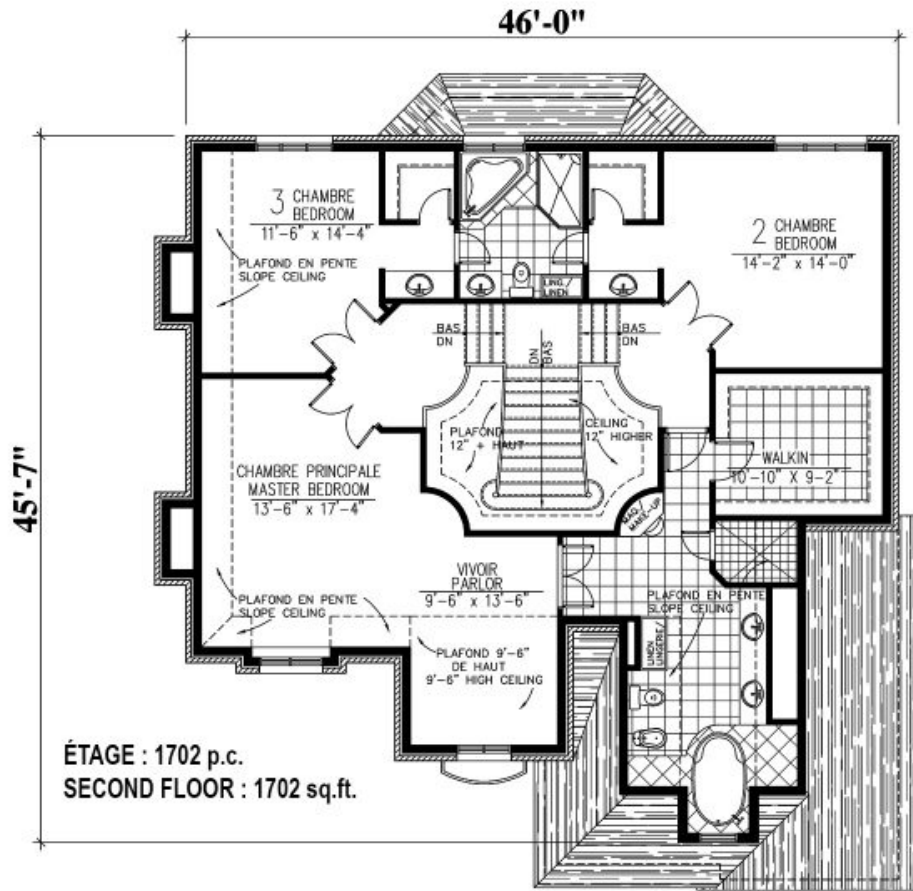

DIMENSIONS

Superficie rez-de-chaussée (pc): 1 558 pi2

Superficie étage (pc): 1 702 pi2

Superficie totale (pc): 3 260 pi2

Superficie garage (pc): 411 pi2

Largeur de la maison (pieds): 46'

Profondeur de la maison (pieds): 50'-6"

HAUTEUR DES PLAFONDS

RDC: 9'

Étage: 8'

Salon: 9'

Salle à manger: 9'

Chambre des maîtres: 8'

Halle d'entrée: 9'

GARAGE: Avec

CARACTÉRISTIQUES

- Aire ouverte
- Toiture en pente
- Salon à l'arrière

- Cuisine avec îlot
- Chambre des maitres avec walk-in

632 - Le Minerve

632 - Le Minerve

632 - Le Minerve

Plan Inversé / Reversed Plan

632 - Le Minerve