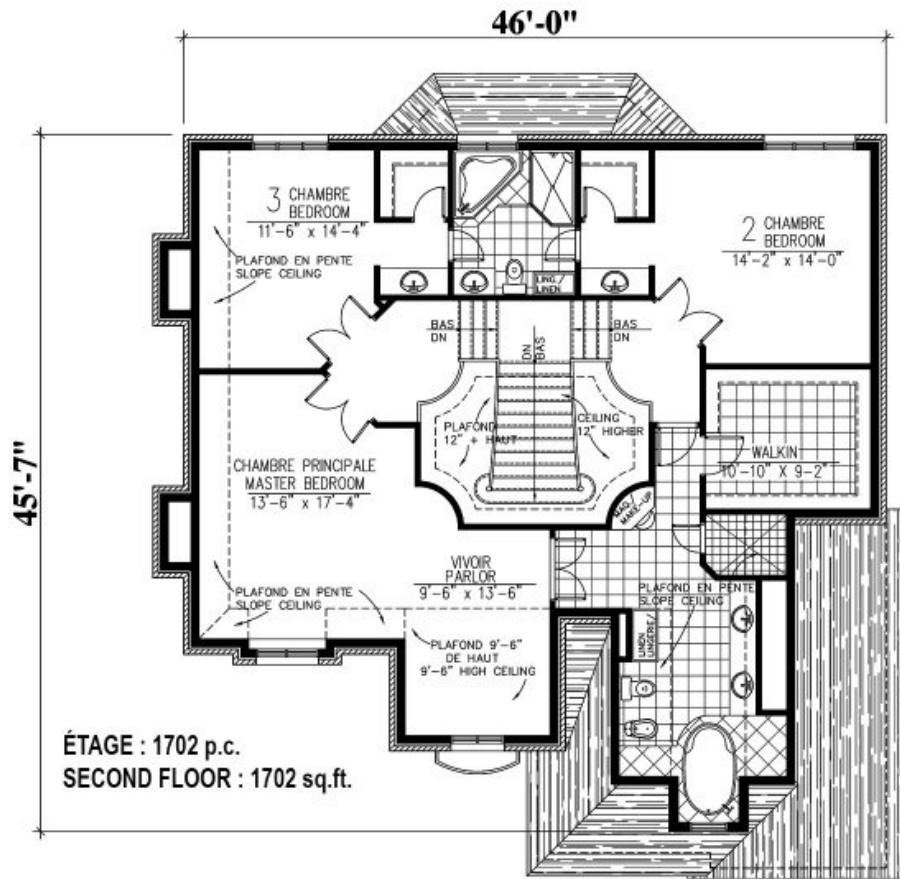

DIMENSIONS

Superficie rez-de-chaussée (pc): 1 558 pi²

Superficie étage (pc): 1 702 pi²

Superficie totale (pc): 3 260 pi²

Superficie garage (pc): 411 pi²

Largeur de la maison (pieds): 46'

Profondeur de la maison (pieds): 50'-6"

HAUTEUR DES PLAFONDS

RDC: 9'

Étage: 8'

Salon: 9'

Salle à manger: 9'

Chambre des maîtres: 8'

Halle d'entrée: 9'

GARAGE: Avec

CARACTÉRISTIQUES

- Aire ouverte
- Toiture en pente
- Salon à l'arrière

- Cuisine avec îlot
- Chambre des maitres avec walk-in

632 - Le Minerve

632 - Le Minerve

632 - Le Minerve

Plan Inversé / Reversed Plan

632 - Le Minerve