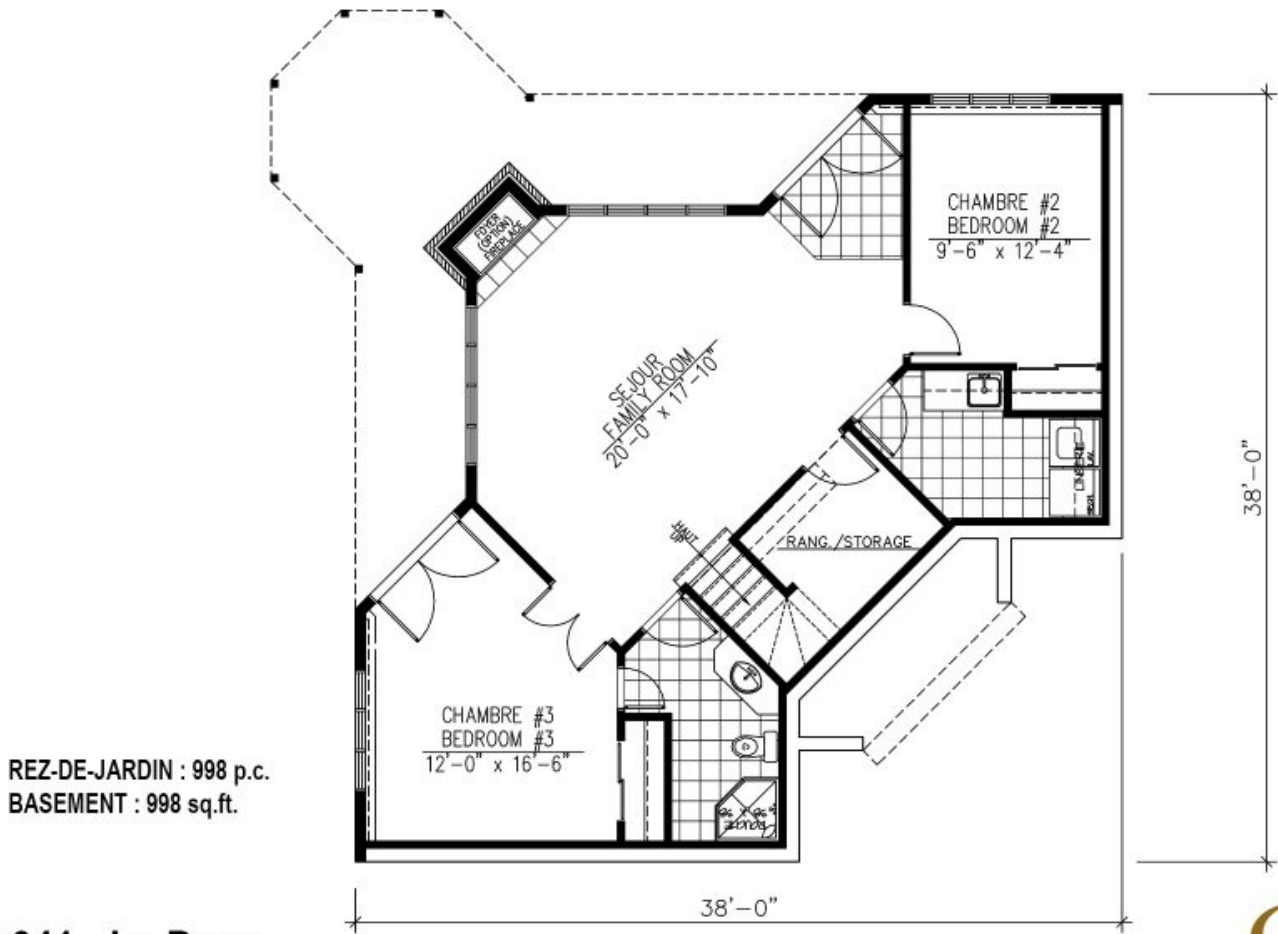

641 - LE DANA

1 étage | 3 chambres | 2 salles de bain | 998 pi²

À partir de 283 000\$

SKU: 641 | **Categories:** [Bungalow / Chalet](#), [Bungalow](#), [Bungalow - Plain pied](#), [Bungalow - Plain pied / Chalet](#), [Chalet](#) |

PRODUCT DESCRIPTION

STYLE ARCHITECTURAL: Champetre-Rustique

DIMENSIONS

Superficie rez-de-chaussée (pc): 998 pi2

Superficie totale (pc): 998 pi2

Largeur de la maison (pieds): 38'

Profondeur de la maison (pieds): 38'

Hauteur total de la maison: 21'-5"

HAUTEUR DES PLAFONDS

RDC: 8'

Salon: 8'

Salle à manger: 8'

Chambre des maîtres: 8'

Halle d'entrée: 8'

GARAGE: Sans

CARACTÉRISTIQUES

- Aire ouverte
- Accès à la salle-de-bain par la chambre principale
 - Salon à l'arrière
- Chambre des maitres au rez-de-chaussée
 - Chambre des maitres avec walk-in
 - Balcon couvert

641 - Le Dana