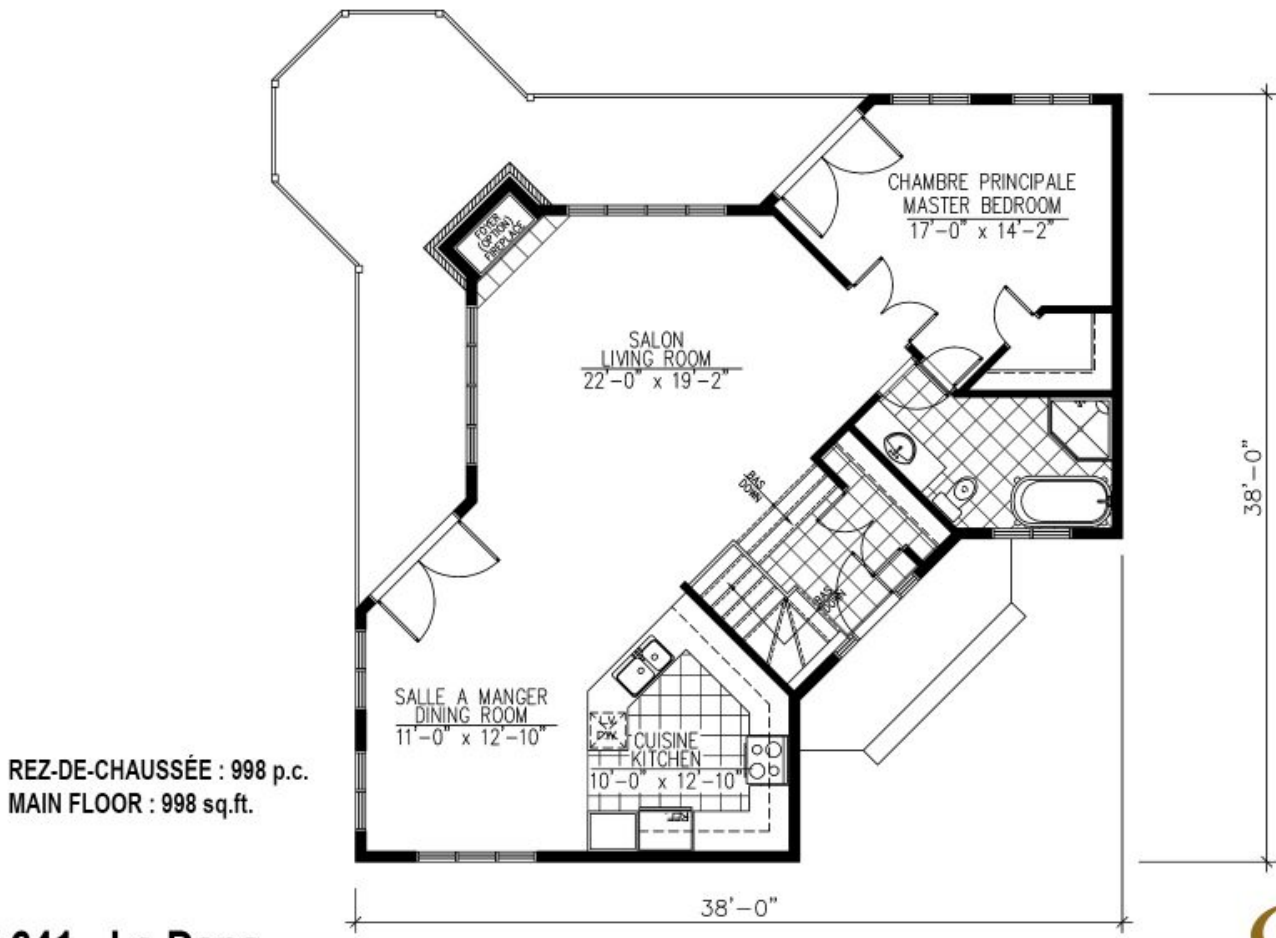

641 - LE DANA

1 étage | 3 chambres | 2 salles de bain | 998 pi²

À partir de 283 000\$

SKU: 641 | **Categories:** [Bungalow / Chalet](#), [Bungalow](#), [Bungalow - Plain pied](#), [Bungalow - Plain pied / Chalet](#), [Chalet](#) |

PRODUCT DESCRIPTION

STYLE ARCHITECTURAL: Champetre-Rustique

DIMENSIONS

Superficie rez-de-chaussée (pc): 998 pi2

Superficie totale (pc): 998 pi2

Largeur de la maison (pieds): 38'

Profondeur de la maison (pieds): 38'

Hauteur total de la maison: 21'-5"

HAUTEUR DES PLAFONDS

RDC: 8'

Salon: 8'

Salle à manger: 8'

Chambre des maîtres: 8'

Halle d'entrée: 8'

GARAGE: Sans

CARACTÉRISTIQUES

- Aire ouverte
- Accès à la salle-de-bain par la chambre principale
 - Salon à l'arrière
- Chambre des maitres au rez-de-chaussée
 - Chambre des maitres avec walk-in
 - Balcon couvert

641 - Le Dana