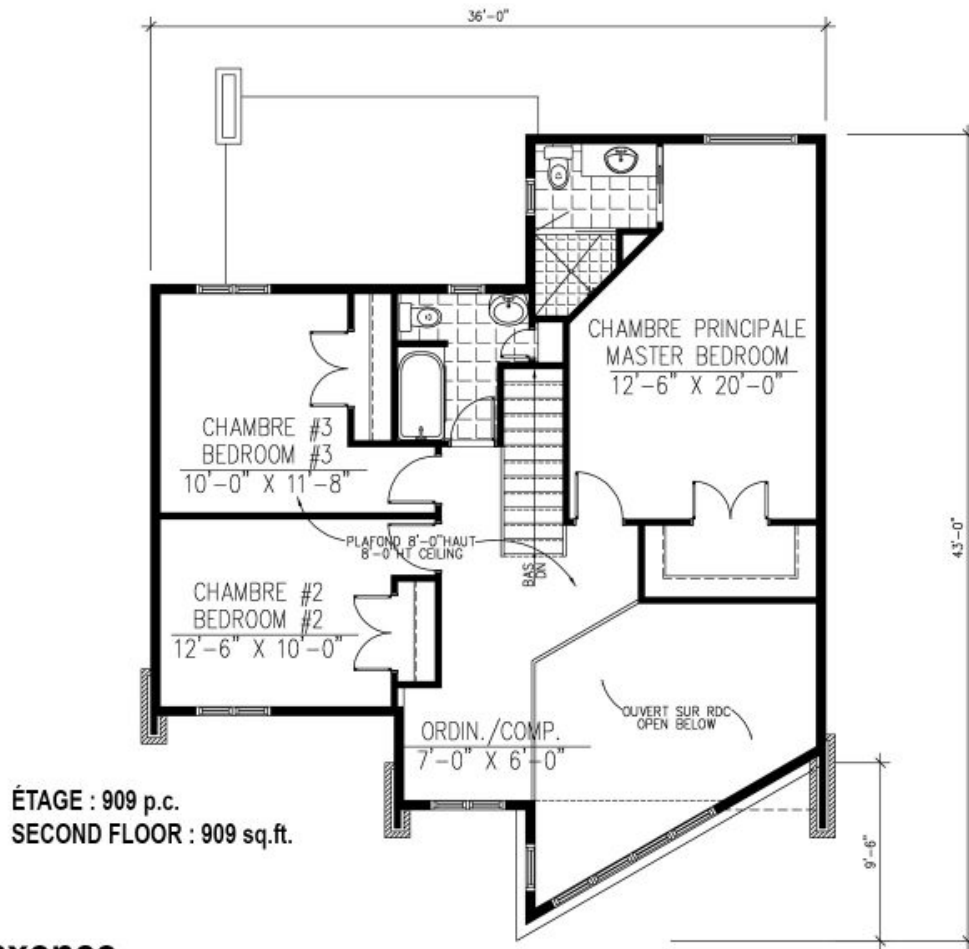

777 - Le Maxence