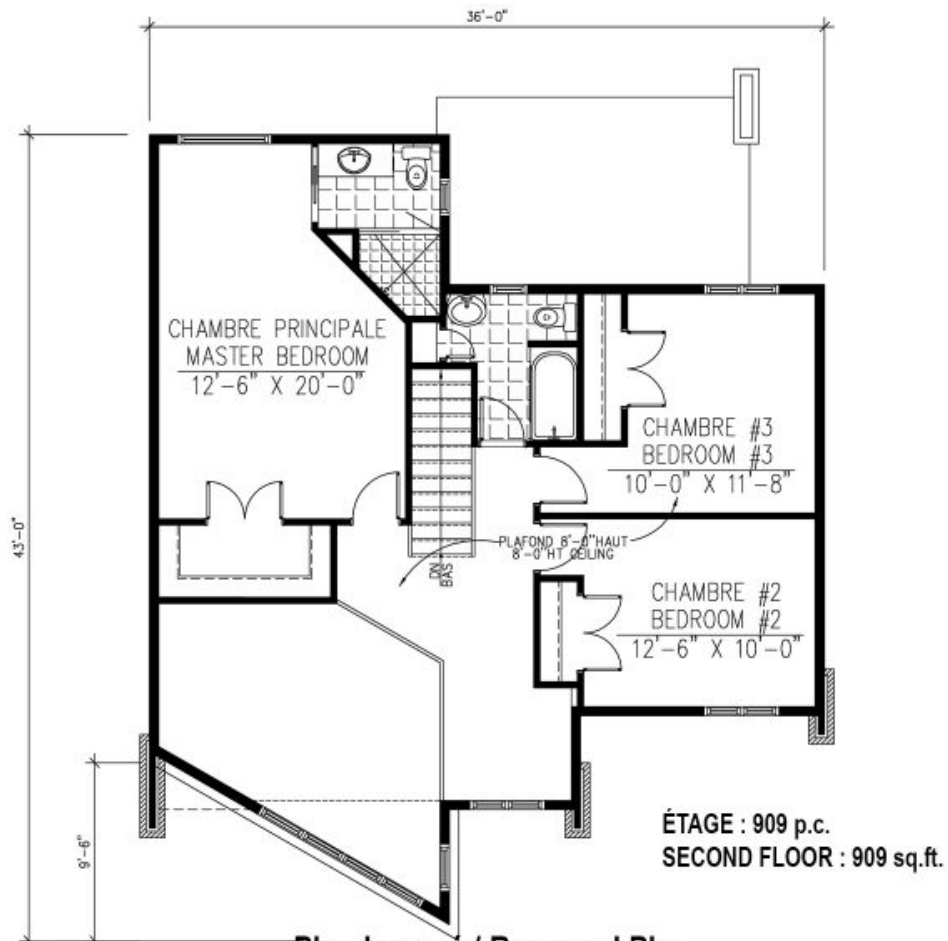

777 - Le Maxence

Plan Inverse / Reversed Plan

777 - Le Maxence

Plan Inverse / Reversed Plan