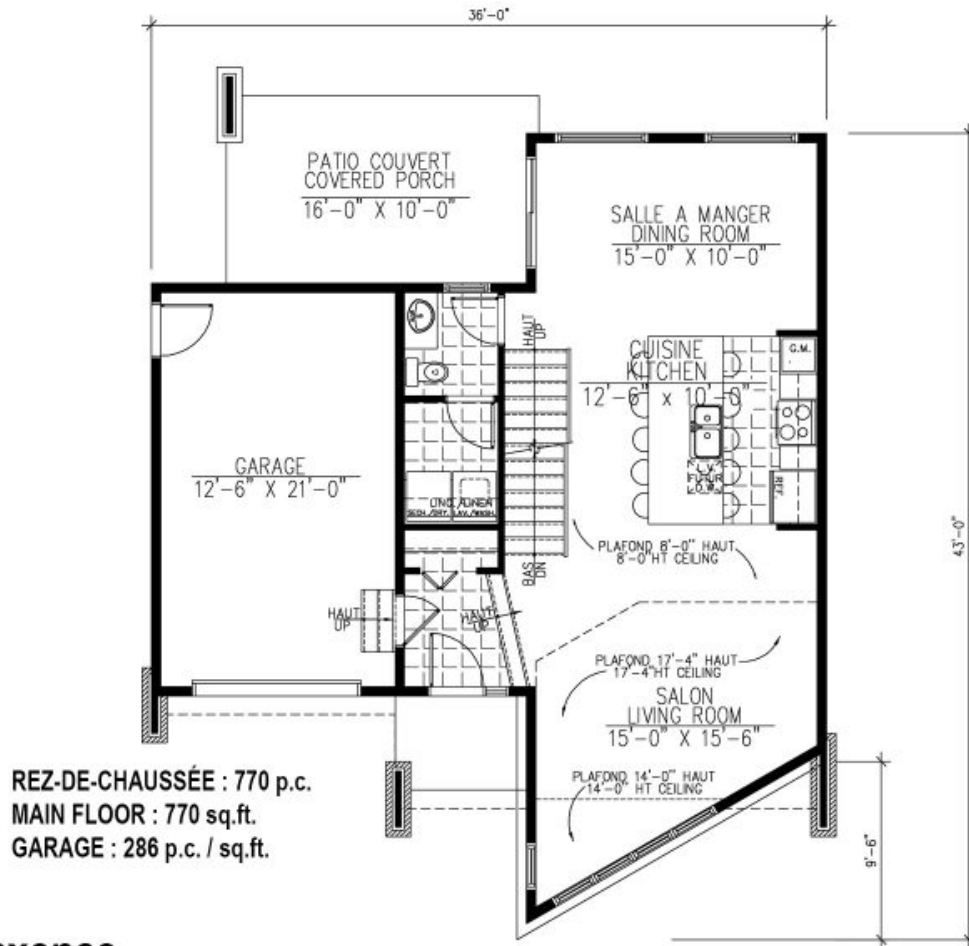

### **DIMENSIONS**

**Superficie rez-de-chaussée (pc):** 770 pi2

**Superficie étage (pc):** 909 pi2

**Superficie totale (pc):** 1 679 pi2

**Superficie garage (pc):** 286 pi2

**Largeur de la maison (pieds):** 36'

**Profondeur de la maison (pieds):** 43'

**Hauteur total de la maison:** 24'-4"

### **HAUTEUR DES PLAFONDS**

**RDC:** 8'

**Étage:** 8'

**Salon:** 17'

**Salle à manger:** 8'

**Chambre des maîtres:** 8'

**Halle d'entrée:** 9'-4"

**GARAGE:** Avec

### **CARACTÉRISTIQUES**

- Aire ouverte
- Cuisine avec îlot

- Chambre des maitres avec walk-in
- Patio couvert