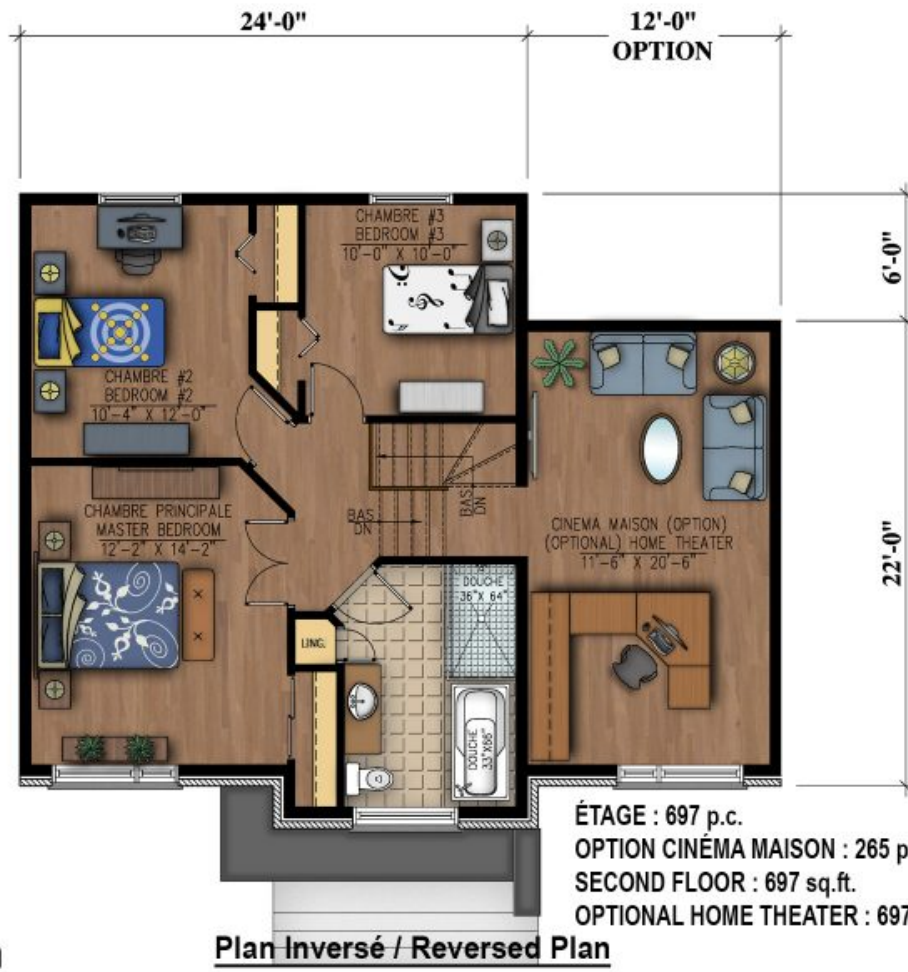

795 - LE GALLIEN

2 étages | 3 chambres | 1 salle de bain | 1 salle d'eau | 1 394 pi²

À partir de 228 000\$

SKU: 795 | Categories: [Cottage](#) |

PRODUCT DESCRIPTION

STYLE ARCHITECTURAL: Contemporain-Moderne

DIMENSIONS

Superficie rez-de-chaussée (pc): 697 pi2

Superficie étage (pc): 697 pi2

Superficie totale (pc): 1 394 pi2

Superficie garage (pc): 265 pi2

Largeur de la maison (pieds): 24'

Profondeur de la maison (pieds): 30'

Hauteur total de la maison: 27'-6"

HAUTEUR DES PLAFONDS

RDC: 8'

Étage: 8'

Salon: 8'

Salle à manger: 8'

Chambre des maîtres: 8'

Halle d'entrée: 9'

GARAGE: Avec, Sans

CARACTÉRISTIQUES

- Aire ouverte
- Cuisine avec îlot

795 - Le Gallien

795 - Le Gallien

795 - Le Gallien