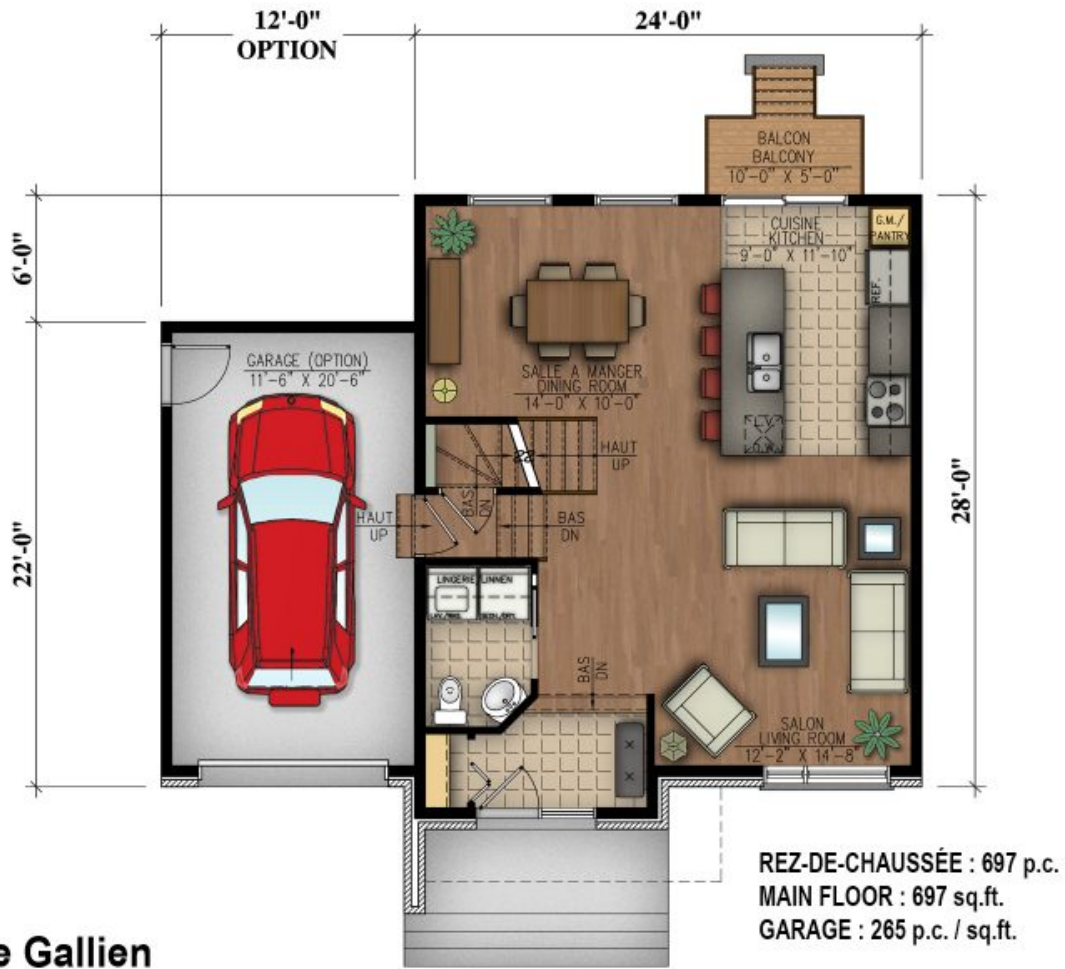

795 - LE GALLIEN

2 étages | 3 chambres | 1 salle de bain | 1 salle d'eau | 1 394 pi²

À partir de 228 000\$

SKU: 795 | Categories: [Cottage](#) |

PRODUCT DESCRIPTION

STYLE ARCHITECTURAL: Contemporain-Moderne

DIMENSIONS

Superficie rez-de-chaussée (pc): 697 pi2

Superficie étage (pc): 697 pi2

Superficie totale (pc): 1 394 pi2

Superficie garage (pc): 265 pi2

Largeur de la maison (pieds): 24'

Profondeur de la maison (pieds): 30'

Hauteur total de la maison: 27'-6"

HAUTEUR DES PLAFONDS

RDC: 8'

Étage: 8'

Salon: 8'

Salle à manger: 8'

Chambre des maîtres: 8'

Halle d'entrée: 9'

GARAGE: Avec, Sans

CARACTÉRISTIQUES

- Aire ouverte
- Cuisine avec îlot

795 - Le Gallien

795 - Le Gallien

795 - Le Gallien