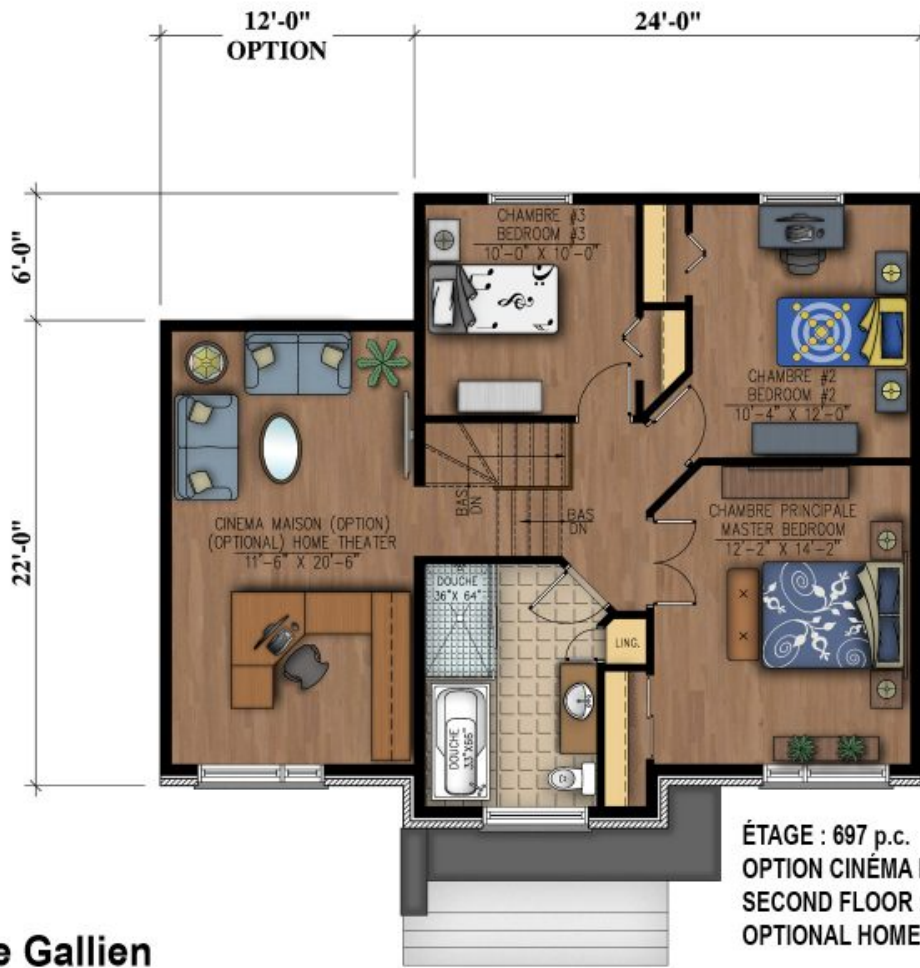

795 - LE GALLIEN

2 étages | 3 chambres | 1 salle de bain | 1 salle d'eau | 1 394 pi²

À partir de 228 000\$

SKU: 795 | Categories: [Cottage](#) |

PRODUCT DESCRIPTION

STYLE ARCHITECTURAL: Contemporain-Moderne

DIMENSIONS

Superficie rez-de-chaussée (pc): 697 pi2

Superficie étage (pc): 697 pi2

Superficie totale (pc): 1 394 pi2

Superficie garage (pc): 265 pi2

Largeur de la maison (pieds): 24'

Profondeur de la maison (pieds): 30'

Hauteur total de la maison: 27'-6"

HAUTEUR DES PLAFONDS

RDC: 8'

Étage: 8'

Salon: 8'

Salle à manger: 8'

Chambre des maîtres: 8'

Halle d'entrée: 9'

GARAGE: Avec, Sans

CARACTÉRISTIQUES

- Aire ouverte
- Cuisine avec îlot

795 - Le Gallien

795 - Le Gallien

795 - Le Gallien