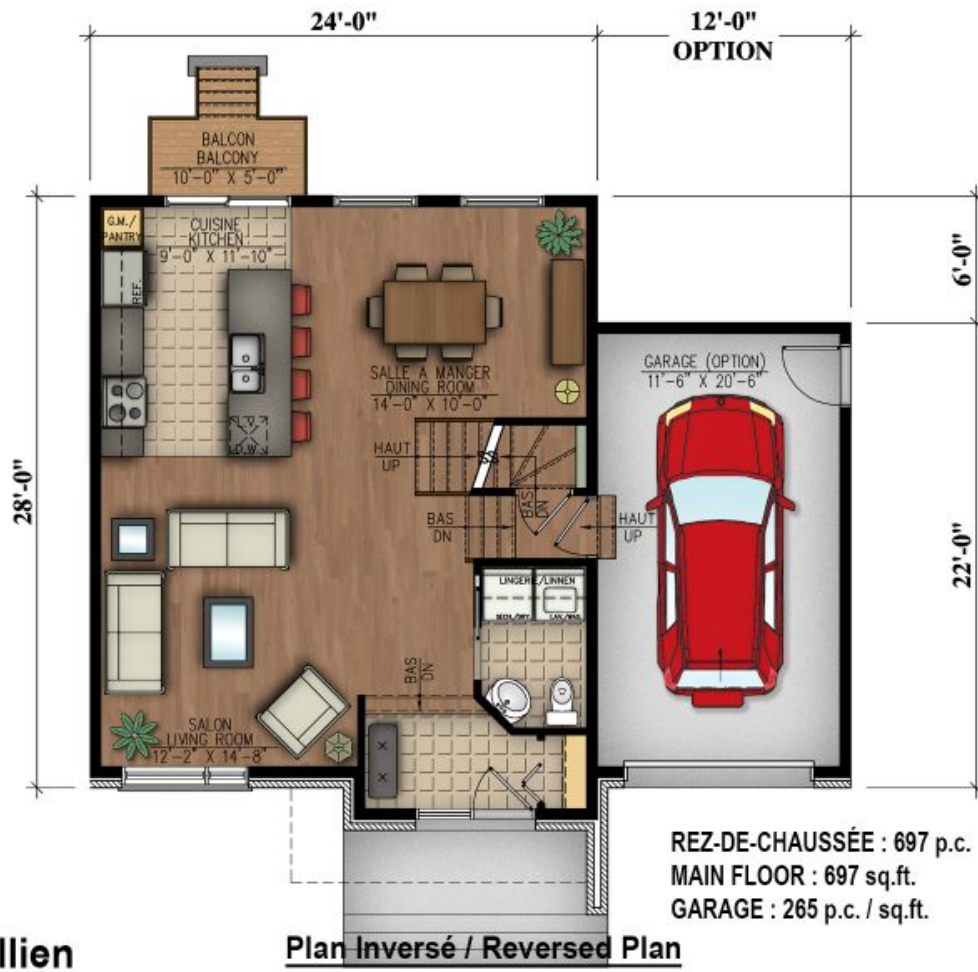

795 - LE GALLIEN

2 étages | 3 chambres | 1 salle de bain | 1 salle d'eau | 1 394 pi²

À partir de 228 000\$

SKU: 795 | Categories: [Cottage](#) |

PRODUCT DESCRIPTION

STYLE ARCHITECTURAL: Contemporain-Moderne

DIMENSIONS

Superficie rez-de-chaussée (pc): 697 pi2

Superficie étage (pc): 697 pi2

Superficie totale (pc): 1 394 pi2

Superficie garage (pc): 265 pi2

Largeur de la maison (pieds): 24'

Profondeur de la maison (pieds): 30'

Hauteur total de la maison: 27'-6"

HAUTEUR DES PLAFONDS

RDC: 8'

Étage: 8'

Salon: 8'

Salle à manger: 8'

Chambre des maîtres: 8'

Halle d'entrée: 9'

GARAGE: Avec, Sans

CARACTÉRISTIQUES

- Aire ouverte
- Cuisine avec îlot

795 - Le Gallien

795 - Le Gallien

795 - Le Gallien