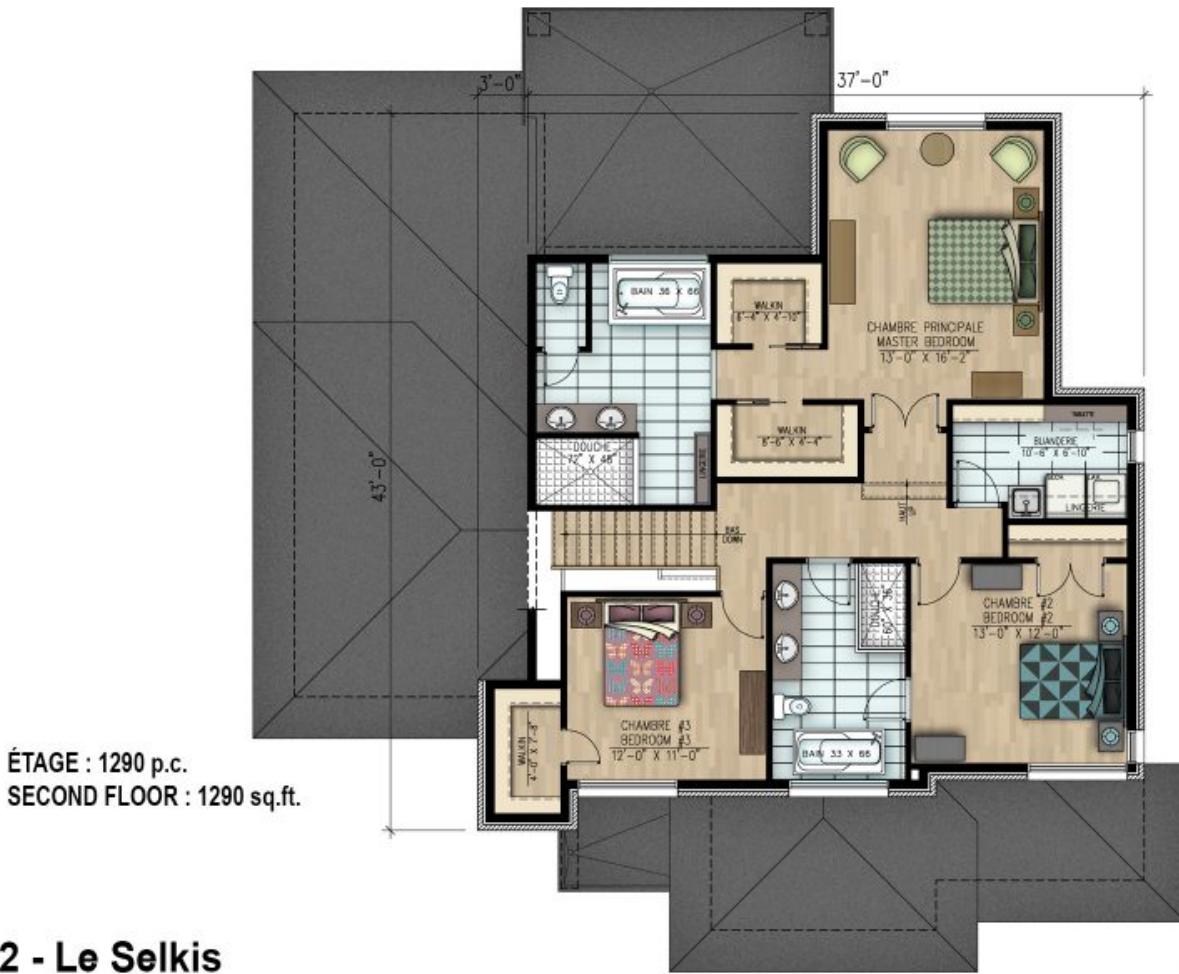

812 - LE SELKIS

2 étages | 3 chambres | 2 salles de bain | 1 salle d'eau | 2 599 pi²

À partir de 529 600\$

SKU: 812 | Categories: [Cottage](#) |

PRODUCT DESCRIPTION

STYLE ARCHITECTURAL: Contemporain-Moderne

DIMENSIONS

Superficie rez-de-chaussée (pc): 1 309 pi2

Superficie étage (pc): 1 290 pi2

Superficie totale (pc): 2 599 pi2

Superficie garage (pc): 688 pi2

Largeur de la maison (pieds): 51'

Profondeur de la maison (pieds): 29'

Hauteur total de la maison: 29'

HAUTEUR DES PLAFONDS

RDC: 9'

Étage: 8'

Salon: 14'

Salle à manger: 10'

Chambre des maîtres: 8'

Halle d'entrée: 9'

GARAGE: Avec

CARACTÉRISTIQUES

- Accès à la salle-de-bain par la chambre principale
- Cuisine avec garde-manger walk-in

- Cuisine avec ilot
- Chambre des maitres au rez-de-chaussée
 - Chambre des maitres avec walk-in
 - Balcon couvert