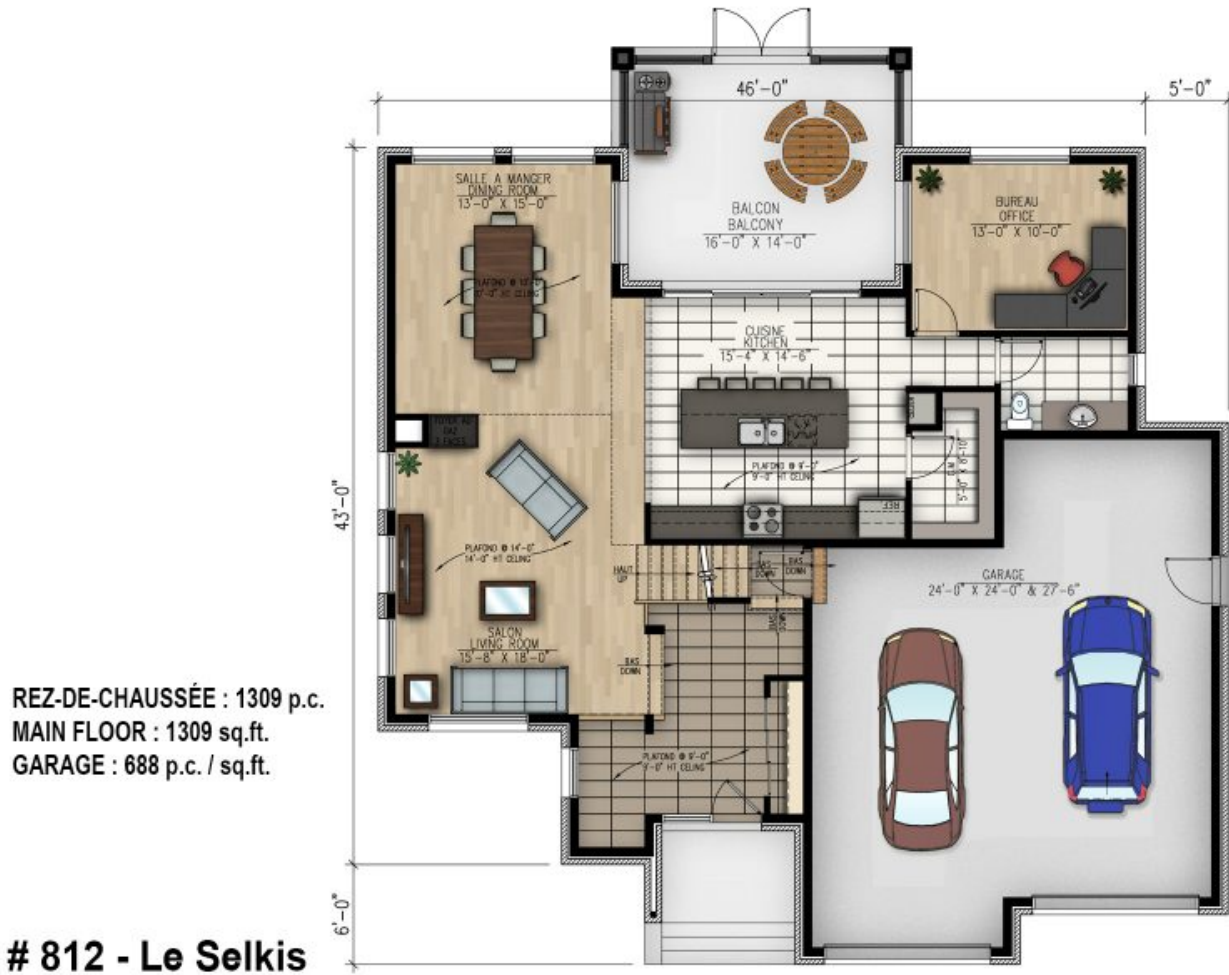

812 - LE SELKIS

2 étages | 3 chambres | 2 salles de bain | 1 salle d'eau | 2 599 pi²

À partir de 529 600\$

SKU: 812 | Categories: [Cottage](#) |

PRODUCT DESCRIPTION

STYLE ARCHITECTURAL: Contemporain-Moderne

DIMENSIONS

Superficie rez-de-chaussée (pc): 1 309 pi2

Superficie étage (pc): 1 290 pi2

Superficie totale (pc): 2 599 pi2

Superficie garage (pc): 688 pi2

Largeur de la maison (pieds): 51'

Profondeur de la maison (pieds): 29'

Hauteur total de la maison: 29'

HAUTEUR DES PLAFONDS

RDC: 9'

Étage: 8'

Salon: 14'

Salle à manger: 10'

Chambre des maîtres: 8'

Halle d'entrée: 9'

GARAGE: Avec

CARACTÉRISTIQUES

- Accès à la salle-de-bain par la chambre principale
- Cuisine avec garde-manger walk-in

- Cuisine avec ilot
- Chambre des maitres au rez-de-chaussée
 - Chambre des maitres avec walk-in
 - Balcon couvert