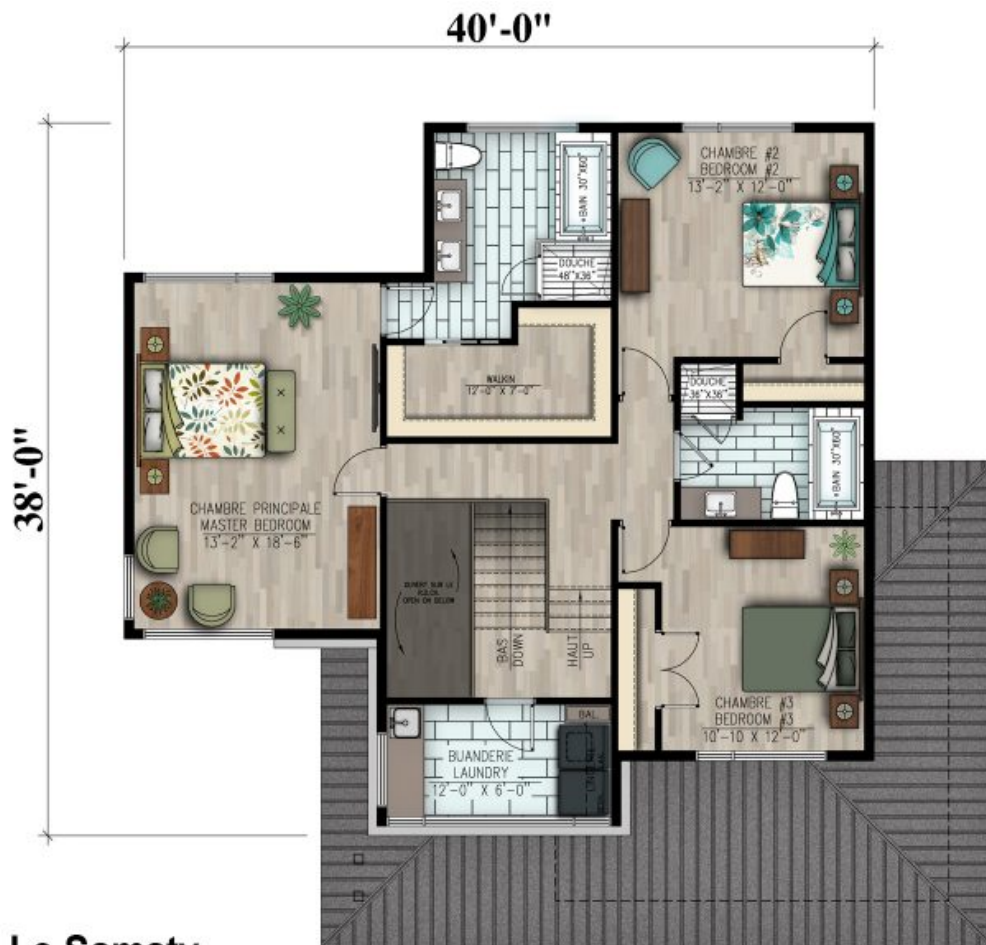

827 - LE SAMATY

2 étages | 3 chambres | 2 salles de bain | 1 salle d'eau | 2 181 pi²

À partir de 386,400\$

SKU: 827 | **Category:** [Cottage](#) | **Tag:** [Meilleur vendeur](#)

PRODUCT DESCRIPTION

STYLE ARCHITECTURAL: Contemporain-Moderne

DIMENSIONS

Superficie rez-de-chaussée (pc): 975 pi2

Superficie étage (pc): 1 206 pi2

Superficie totale (pc): 2 181 pi2

Superficie garage (pc): 449 pi2

Largeur de la maison (pieds): 44'

Profondeur de la maison (pieds): 42'

Hauteur total de la maison: 27'-2"

HAUTEUR DES PLAFONDS

RDC: 9'

Étage: 8'

Salon: 9'

Salle à manger: 9'

Chambre des maîtres: 8'

GARAGE: Avec

CARACTÉRISTIQUES

- Aire ouverte
- Salon à l'arrière
- Cuisine avec garde-manger walk-in

- Cuisine avec îlot
- Chambre des maitres avec walk-in

>

REZ-DE-CHAUSSÉE : 975 p.c.
MAIN FLOOR : 975 sq.ft.
GARAGE : 449 p.c. / sq.ft.