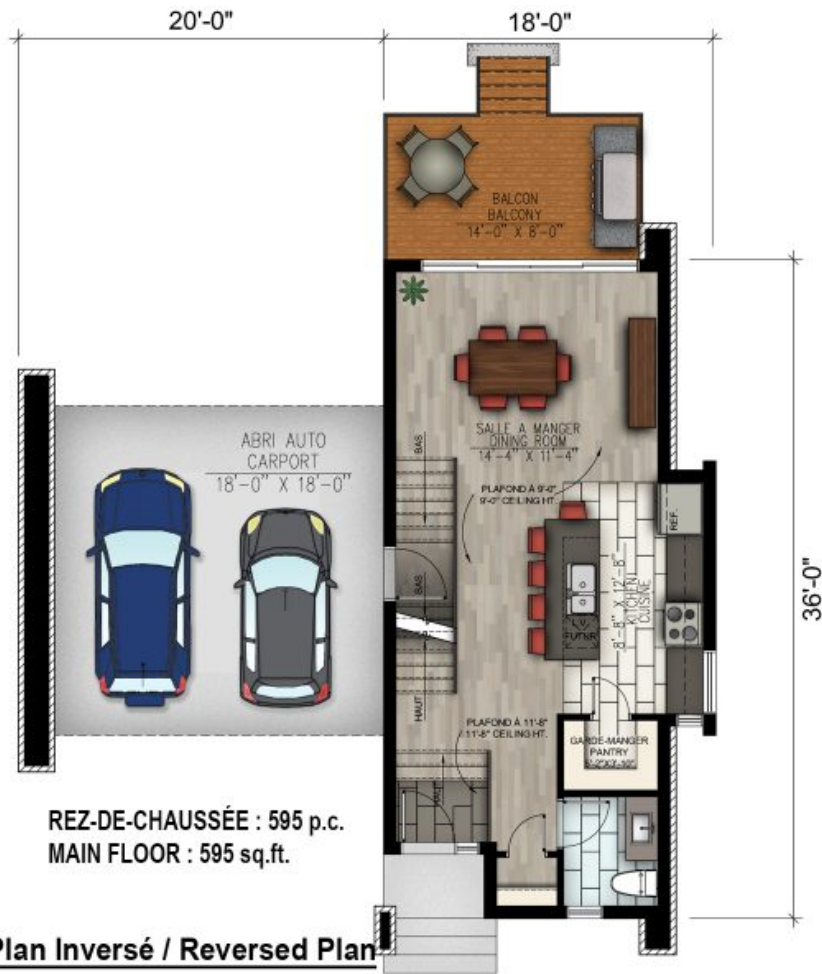

837 - LE KERTY

2 étages | 2 chambres | 1 salle de bain | 1 salle d'eau | 1 578 pi²

À partir de 296,700\$

SKU: 837 | Category: [Cottage](#) |

www.plan-design.ca

PRODUCT DESCRIPTION

STYLE ARCHITECTURAL: Scandinave

DIMENSIONS

Superficie rez-de-chaussée (pc): 595 pi2

Superficie étage (pc): 983 pi2

Superficie totale (pc): 1578 pi2

Largeur de la maison (pieds): 38'

Profondeur de la maison (pieds): 36'

Hauteur total de la maison: 27'

HAUTEUR DES PLAFONDS

RDC: 9'

Étage: 8'

Salon: 10'

Salle à manger: 9'

Chambre des maîtres: 8'

Halle d'entrée: 11'-8"

GARAGE: Sans

CARACTÉRISTIQUES

- Aire ouverte
- Abri d'auto
- Cuisine avec garde-manger walk-in

- Cuisine avec ilot
- Chambre des maitres avec walk-in

837 - Le Kerty

837 - Le Kerty

837 - Le Kerty