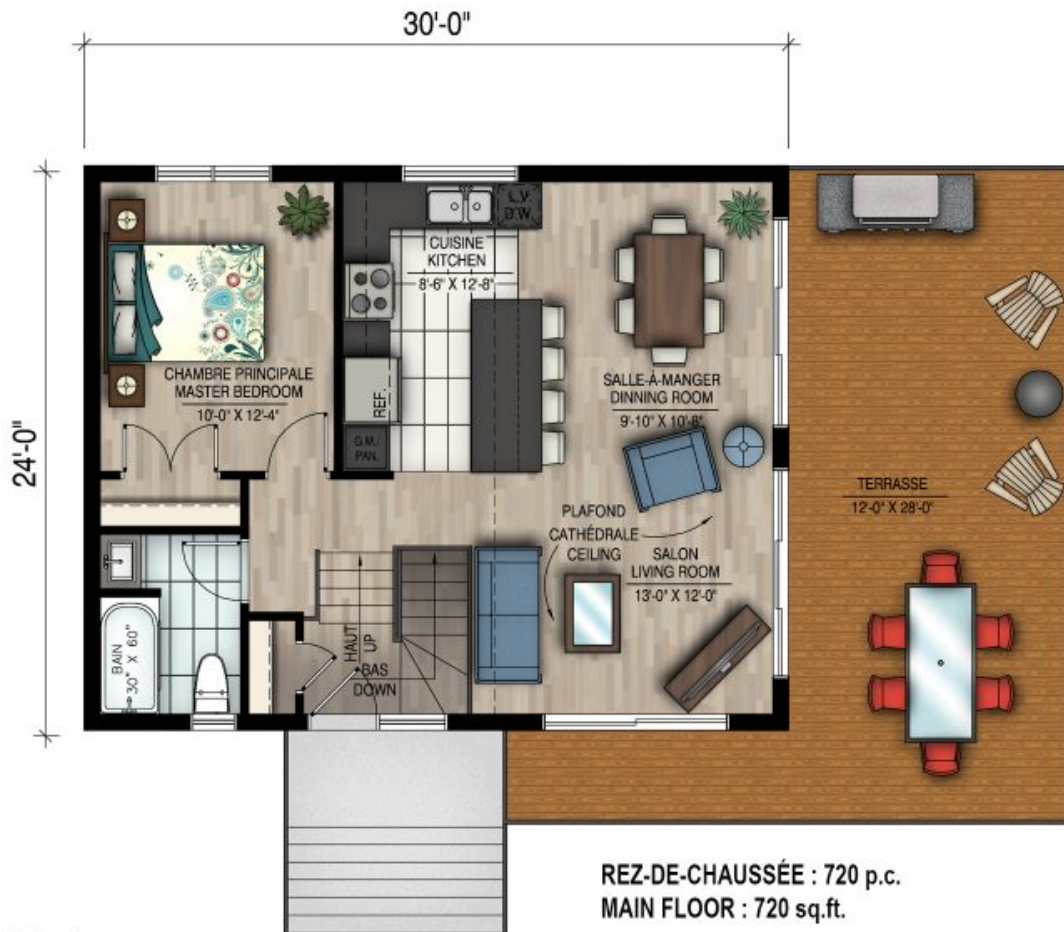

844 - LE MATIT

2 étages | 1,3,4 chambres | 1,2 salles de bain | 1,2 salles d'eau | 720 pi²

À partir de 167 000\$

UGS : 844 | Catégories : [Chalet](#) | Mots clés: [Meilleur vendeur](#)

PRODUCT DESCRIPTION

STYLE ARCHITECTURAL: Contemporain-Moderne

DIMENSIONS

Superficie rez-de-chaussée (pc): 720 pi²

Superficie totale (pc): 720 pi²

Largeur de la maison (pieds): 30'

Profondeur de la maison (pieds): 24'

Hauteur total de la maison: 23'-9"

HAUTEUR DES PLAFONDS

RDC: 8'

Salon: Cathédrale

Salle à manger: Cathédrale

Chambre des maîtres: 8'

Halle d'entrée: 8'

GARAGE: Sans

CARACTÉRISTIQUES

- Aire ouverte
- Cuisine avec îlot
- Chambre des maîtres au rez-de-chaussée

844 - Le Matit

844 - Le Matit

844 - Le Matit

Plan Inversé / Reversed Plan

Plans
Design

844 - Le Matit

Plan Inversé / Reversed Plan