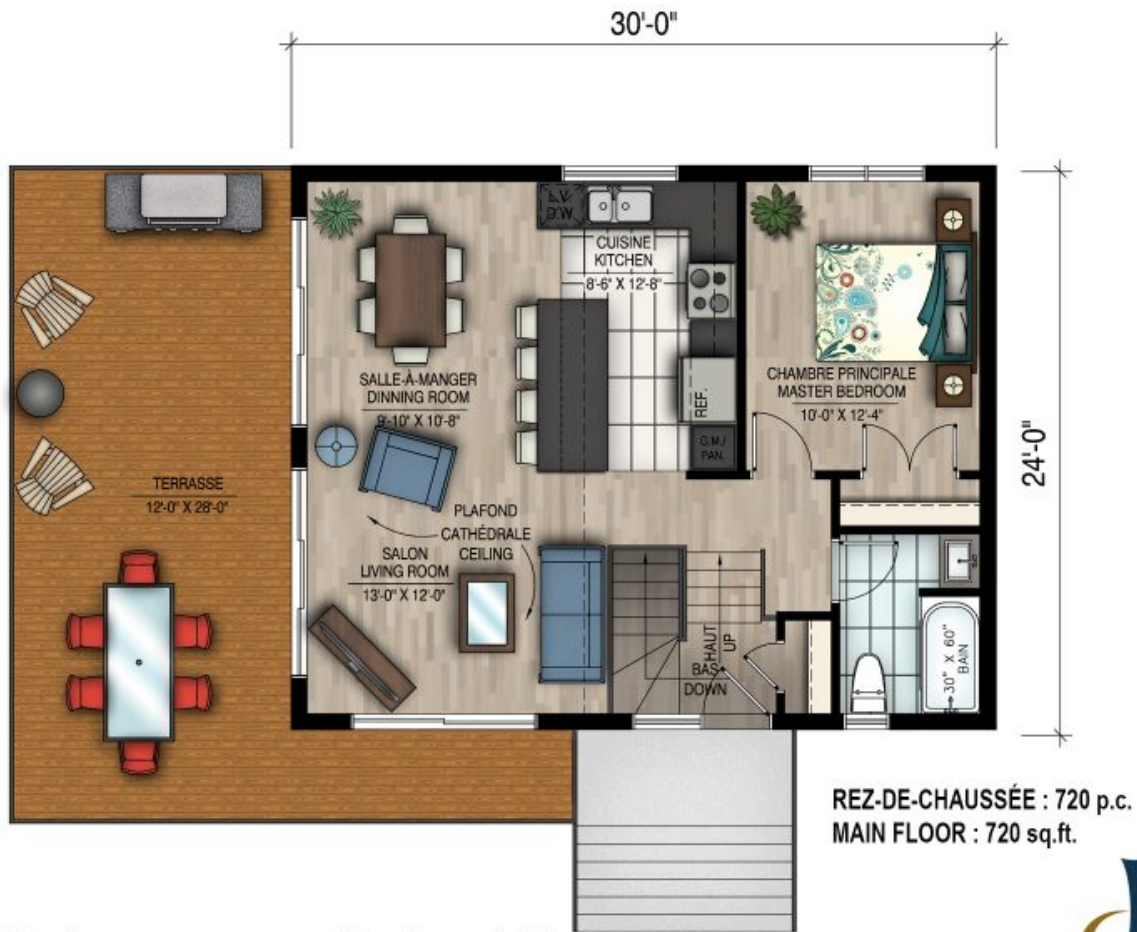

844 - LE MATIT

2 étages | 1,3,4 chambres | 1,2 salles de bain | 1,2 salles d'eau | 720 pi²

À partir de 167 000\$

UGS : 844 | Catégories : [Chalet](#) | Mots clés: [Meilleur vendeur](#)

PRODUCT DESCRIPTION

STYLE ARCHITECTURAL: Contemporain-Moderne

DIMENSIONS

Superficie rez-de-chaussée (pc): 720 pi²

Superficie totale (pc): 720 pi²

Largeur de la maison (pieds): 30'

Profondeur de la maison (pieds): 24'

Hauteur total de la maison: 23'-9"

HAUTEUR DES PLAFONDS

RDC: 8'

Salon: Cathédrale

Salle à manger: Cathédrale

Chambre des maîtres: 8'

Halle d'entrée: 8'

GARAGE: Sans

CARACTÉRISTIQUES

- Aire ouverte
- Cuisine avec îlot
- Chambre des maîtres au rez-de-chaussée

844 - Le Matit

844 - Le Matit

844 - Le Matit

Plan Inversé / Reversed Plan

Plans
Design

844 - Le Matit

Plan Inversé / Reversed Plan