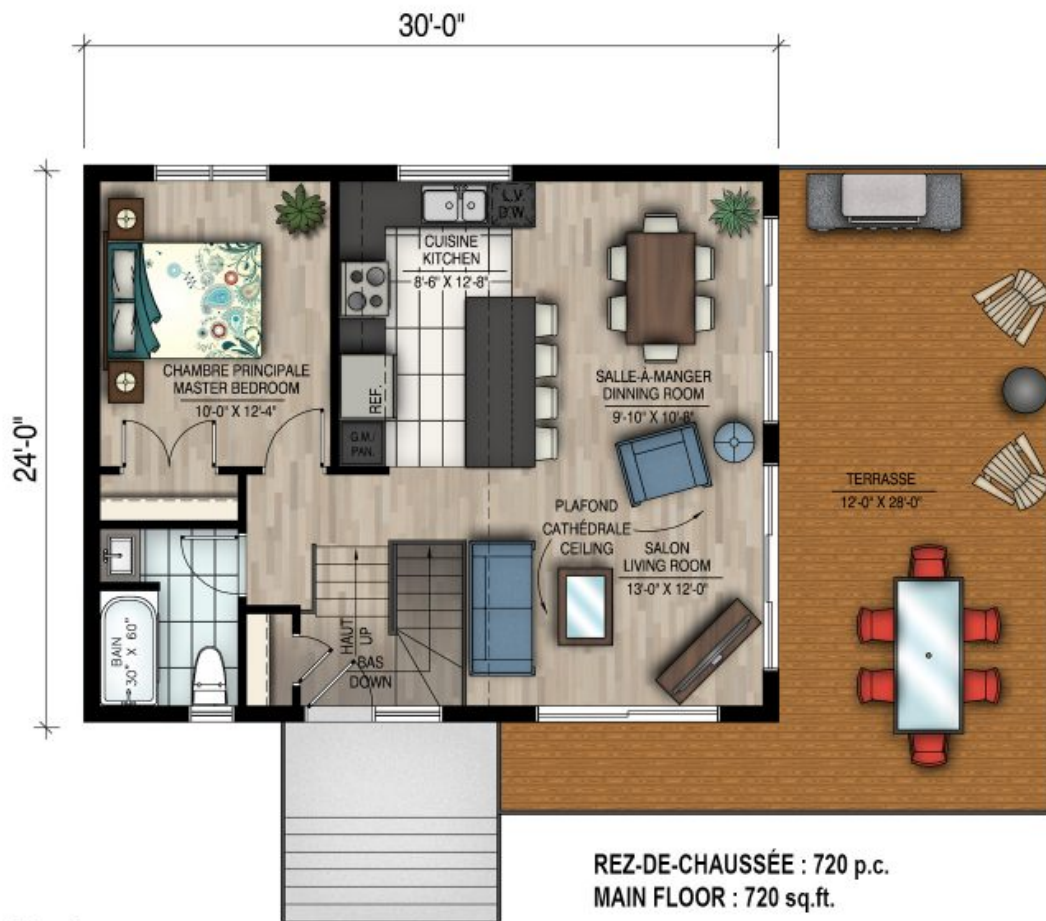

844 - LE MATIT

2 étages | 1,3,4 chambres | 1,2 salles de bain | 1,2 salles d'eau | 720 pi²

À partir de 105 000\$

SKU: 844 | **Category:** [Chalet](#) | **Tag:** [Meilleur vendeur](#)

CARACTÉRISTIQUES DU PLAN

STYLE ARCHITECTURAL: Contemporain-Moderne

DIMENSIONS

Superficie rez-de-chaussée (pc): 720 pi²

Superficie totale (pc): 720 pi²

Largeur de la maison (pieds): 30'

Profondeur de la maison (pieds): 24'

Hauteur total de la maison: 23'-9"

HAUTEUR DES PLAFONDS

RDC: 8'

Salon: Cathédrale

Salle à manger: Cathédrale

Chambre des maîtres: 8'

Halle d'entrée: 8'

GARAGE: Sans

CARACTÉRISTIQUES

- Aire ouverte
- Cuisine avec îlot
- Chambre des maîtres au rez-de-chaussée

844 - Le Matit

844 - Le Matit