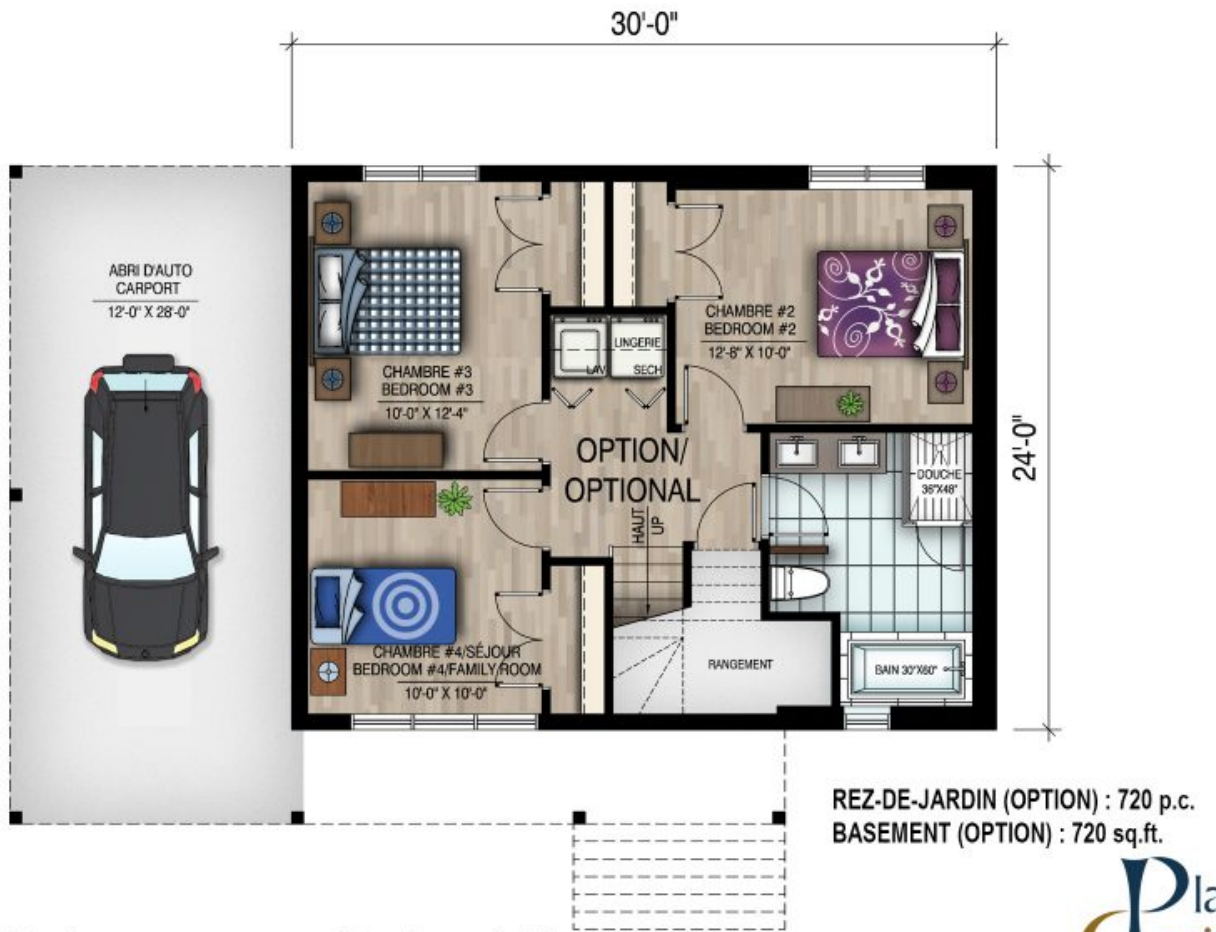

STYLE ARCHITECTURAL: Contemporain-Moderne

DIMENSIONS

Superficie rez-de-chaussée (pc): 720 pi²

Superficie totale (pc): 720 pi²

Largeur de la maison (pieds): 30'

Profondeur de la maison (pieds): 24'

Hauteur total de la maison: 23'-9"

HAUTEUR DES PLAFONDS

RDC: 8'

Salon: Cathédrale

Salle à manger: Cathédrale

Chambre des maîtres: 8'

Halle d'entrée: 8'

GARAGE: Sans

CARACTÉRISTIQUES

- Aire ouverte
- Cuisine avec îlot
- Chambre des maîtres au rez-de-chaussée

844 - Le Matit

844 - Le Matit

844 - Le Matit

Plan Inversé / Reversed Plan

Plans
Design

844 - Le Matit

Plan Inversé / Reversed Plan