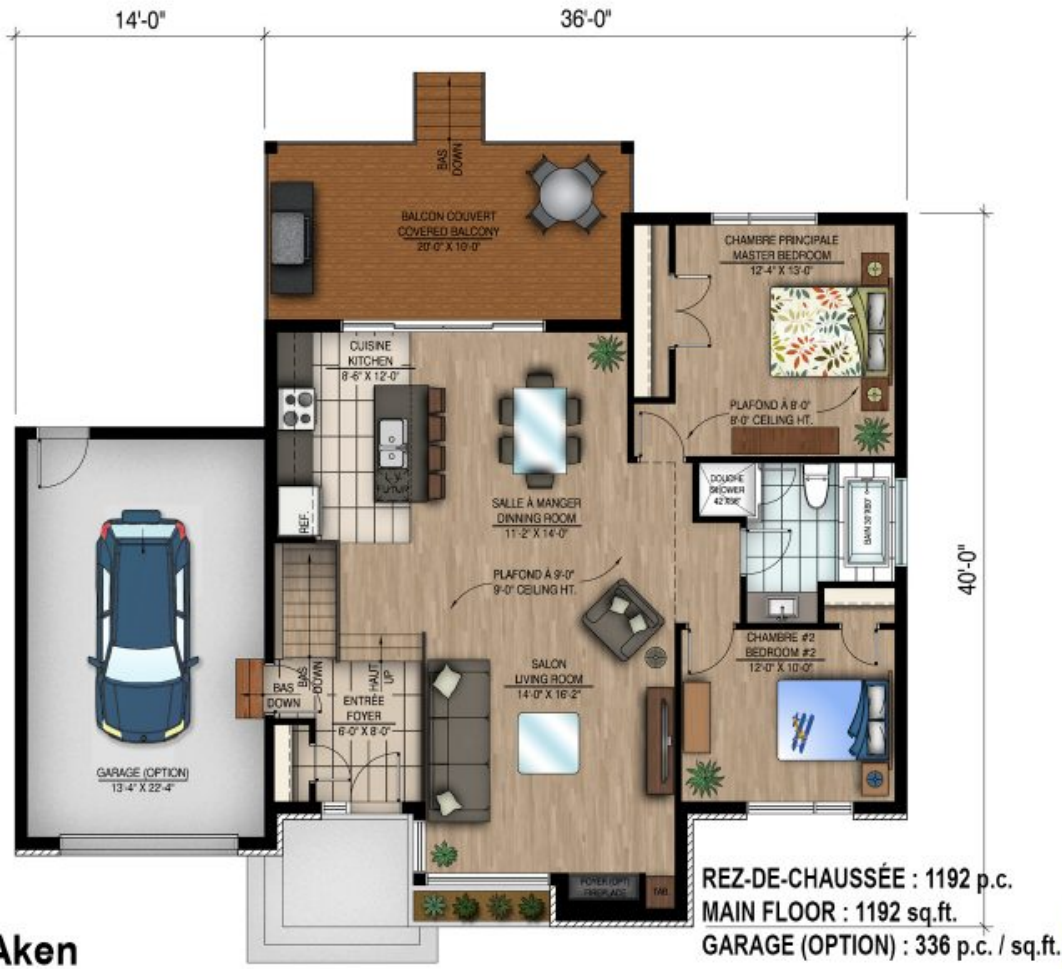

846 - LE AKEN

1 étage | 2 chambres | 1 salle de bain | 1 192 pi²

À partir de 154 000\$

UGS : 846 | Catégories : [Bungalow](#) |

PRODUCT DESCRIPTION

STYLE ARCHITECTURAL: Contemporain-Moderne

DIMENSIONS

Superficie rez-de-chaussée (pc): 1 192 pi2

Superficie totale (pc): 1 192 pi2

Superficie garage (pc): 336 pi2

Largeur de la maison (pieds): 36'

Profondeur de la maison (pieds): 40'

Hauteur total de la maison: 19

HAUTEUR DES PLAFONDS

RDC: 8'

Salon: 9'

Salle à manger: 9'

Chambre des maîtres: 8'

Halle d'entrée: 8'

GARAGE: Avec, Sans

CARACTÉRISTIQUES

- Aire ouverte
- Cuisine avec îlot
- Chambre des maitres au rez-de-chaussée
- Patio couvert

846 - Le Aken

Arriere