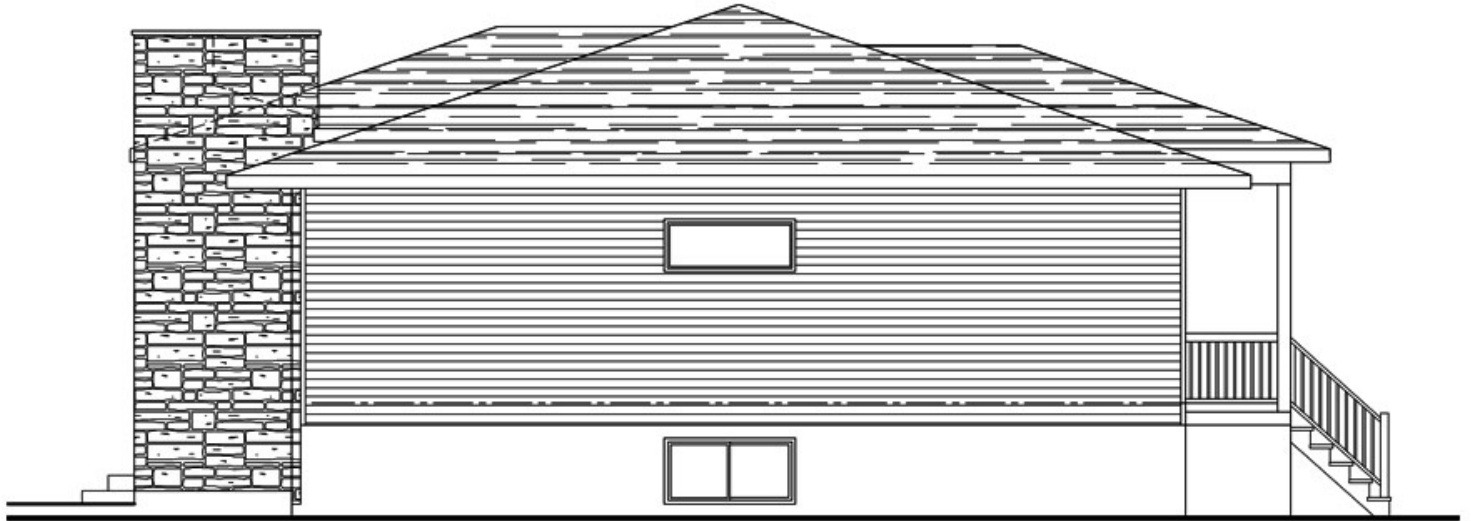

Latérale Gauche

Latérale Droite

 # 846 - Le Aken