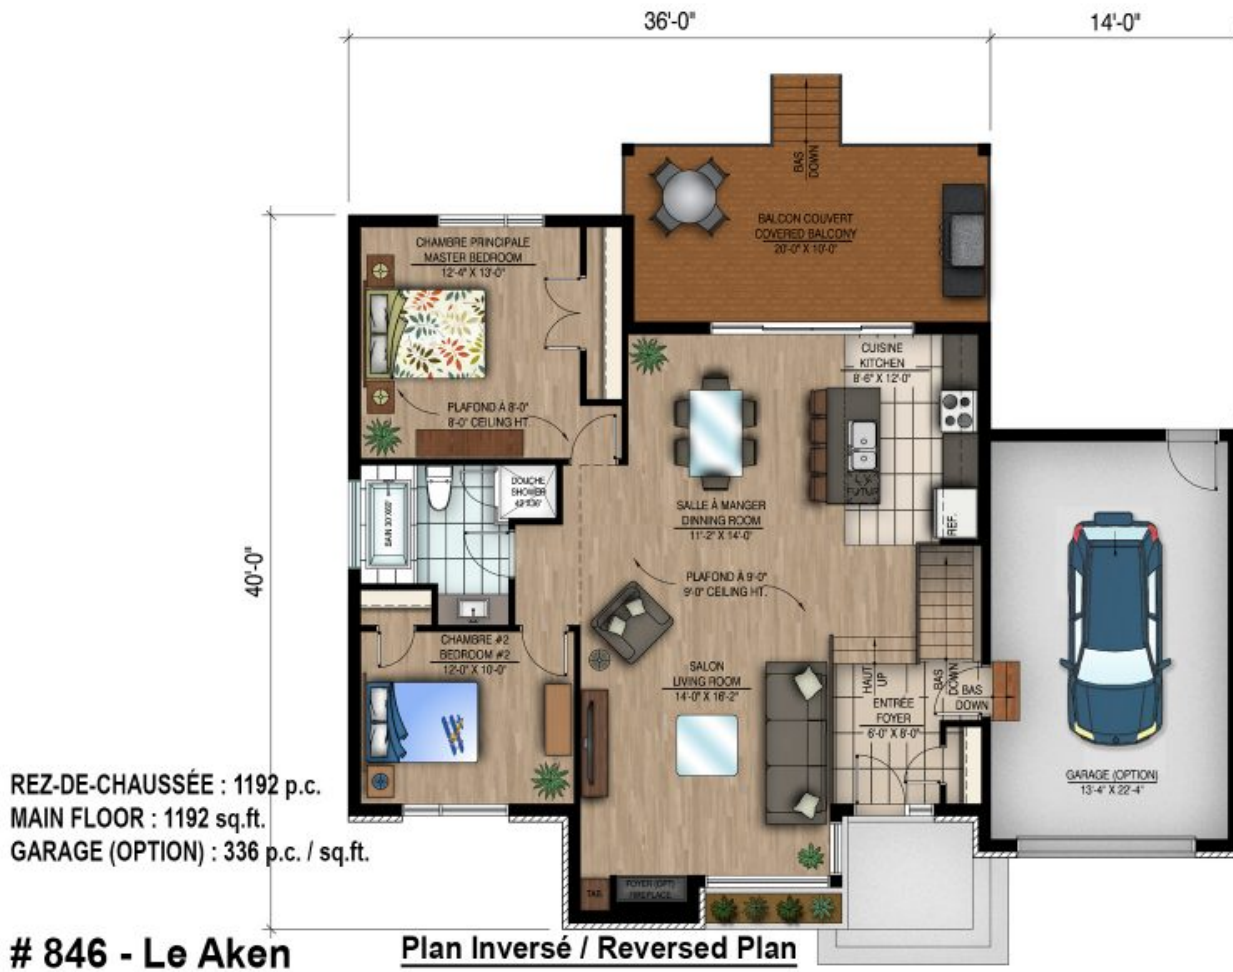

846 - LE AKEN

1 étage | 2 chambres | 1 salle de bain | 1 192 pi²

À partir de 154 000\$

UGS : 846 | Catégories : [Bungalow](#) |

PRODUCT DESCRIPTION

STYLE ARCHITECTURAL: Contemporain-Moderne

DIMENSIONS

Superficie rez-de-chaussée (pc): 1 192 pi2

Superficie totale (pc): 1 192 pi2

Superficie garage (pc): 336 pi2

Largeur de la maison (pieds): 36'

Profondeur de la maison (pieds): 40'

Hauteur total de la maison: 19

HAUTEUR DES PLAFONDS

RDC: 8'

Salon: 9'

Salle à manger: 9'

Chambre des maîtres: 8'

Halle d'entrée: 8'

GARAGE: Avec, Sans

CARACTÉRISTIQUES

- Aire ouverte
- Cuisine avec îlot
- Chambre des maitres au rez-de-chaussée
- Patio couvert

846 - Le Aken

Arriere