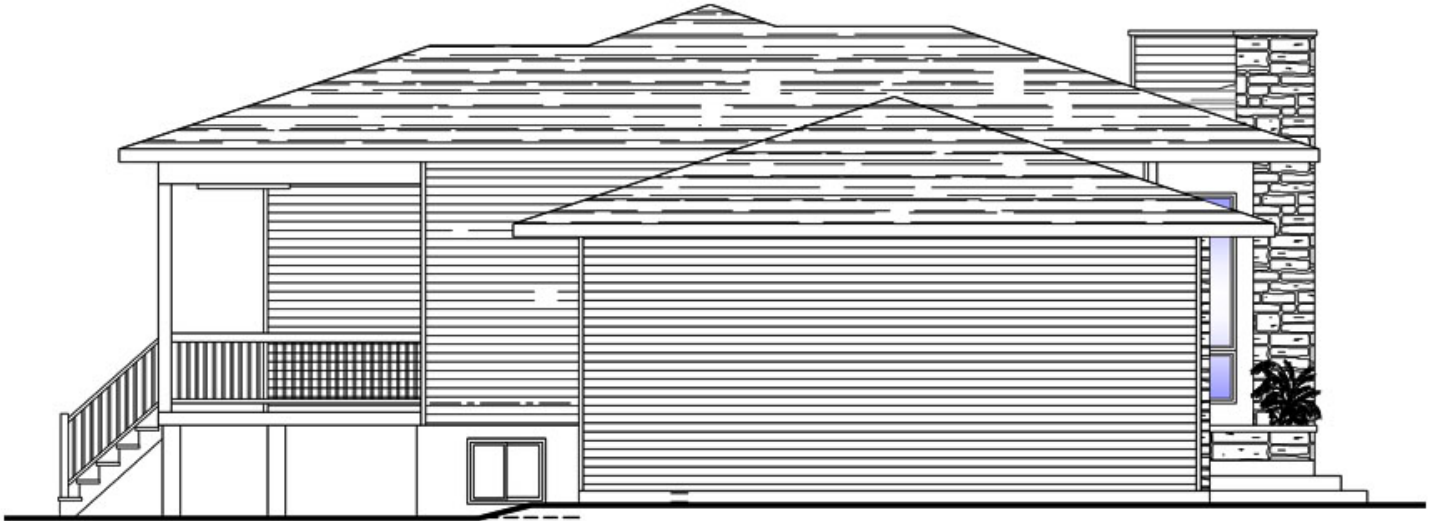

Arriere

Latérale Gauche

 # 846 - Le Aken