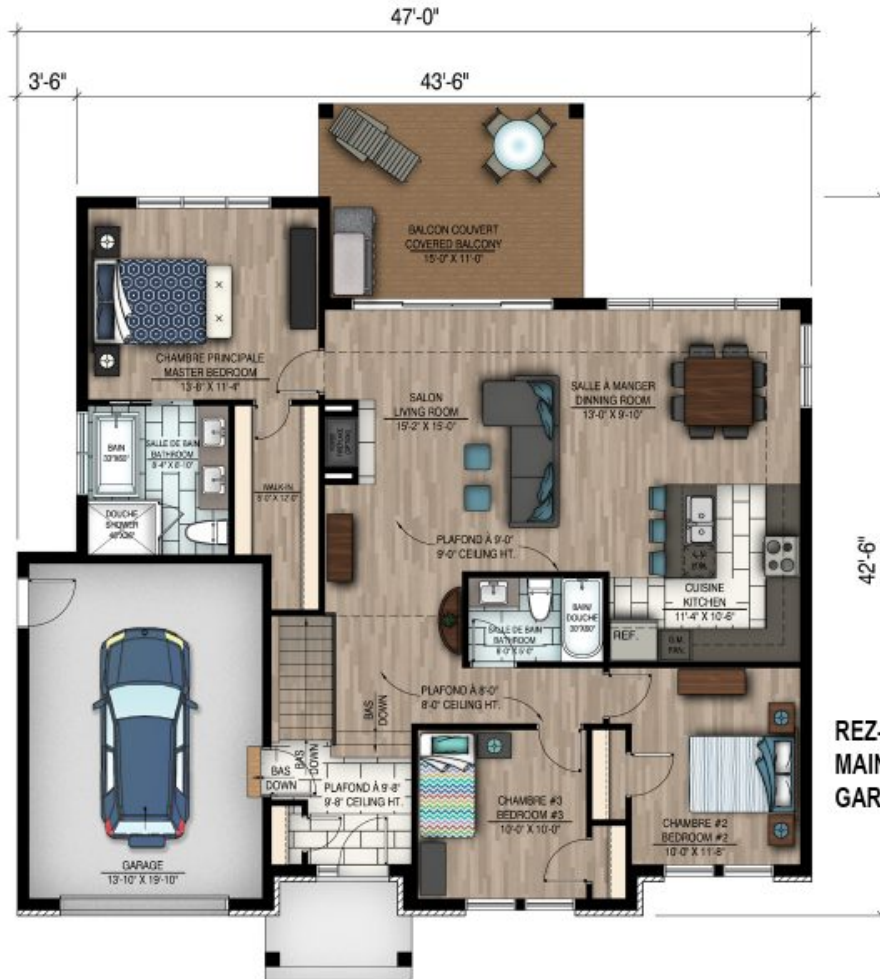

## 849 - LE OUTO

**1 étage | 3 chambres | 2 salles de bain | 1 412 pi<sup>2</sup>**

**À partir de 323 000\$**

**SKU:** 849 | **Categories:** [Bungalow - Plain pied](#), [Bungalow](#) |

**Hauteur total de la maison:** 20'-8"

### **HAUTEUR DES PLAFONDS**

**RDC:** 8' & 9'

**Salon:** 9'

**Salle à manger:** 9'

**Chambre des maîtres:** 8'

**Halle d'entrée:** 9'-8"

**GARAGE:** Avec

### **CARACTÉRISTIQUES**

- Aire ouverte
- Salon à l'arrière
- Cuisine avec îlot
- Chambre des maîtres au rez-de-chaussée
  - Chambre des maîtres avec walk-in

- Patio couvert