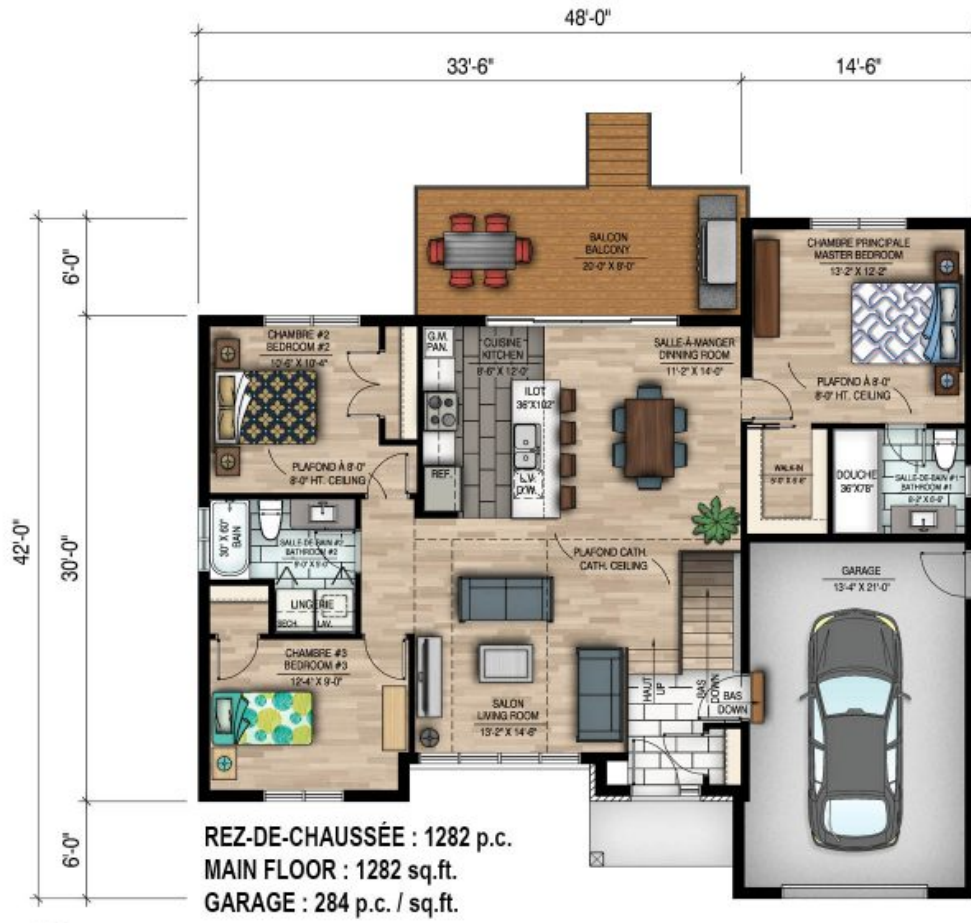

871 - LE ALATUS

1 étage | 3 chambres | 2 salles de bain | 1 282 pi²

À partir de 245,900\$

SKU: 871 | Category: [Bungalow - Plein-pied](#) |

PRODUCT DESCRIPTION

STYLE ARCHITECTURAL: Farmhouse

DIMENSIONS

Superficie rez-de-chaussée (pc): 1 282 pi²

Superficie totale (pc): 1 282 pi²

Superficie garage (pc): 284 pi²

Largeur de la maison (pieds): 48'-0"

Profondeur de la maison (pieds): 42'-0"

Hauteur total de la maison: 20'-11"

HAUTEUR DES PLAFONDS

RDC: 8' et Cathédrale

Salon: Cathédrale

Salle à manger: Cathédrale

Chambre des maîtres: 8'

Halle d'entrée: 10'

GARAGE: Avec

CARACTÉRISTIQUES

- Aire ouverte
- Chambre des maitres au rez-de-chaussée
 - Chambre des maitres avec walk-in
 - Cuisine avec ilot
- Salle de bain privé dans la chambre principale

- Toiture en pente

871 - Le Alatus

871 - Le Alatus

Plan Inversé / Reversed Plan