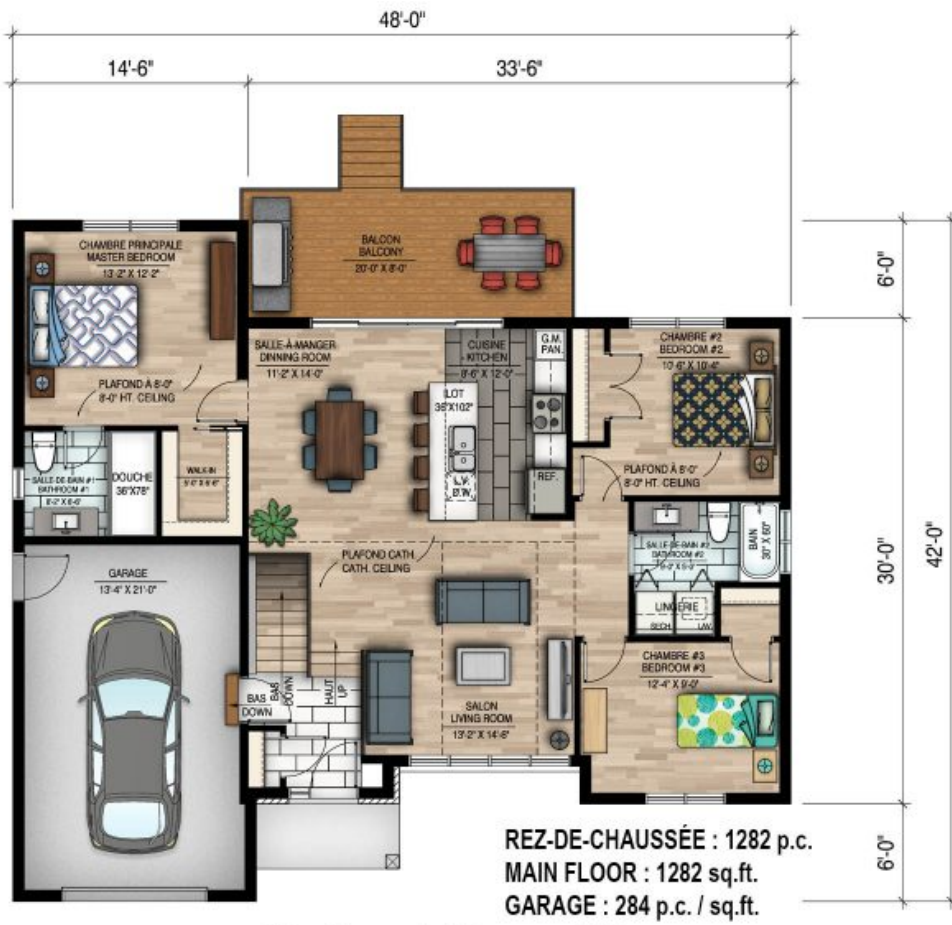

871 - LE ALATUS

1 étage | 3 chambres | 2 salles de bain | 1 282 pi²

À partir de 245,900\$

SKU: 871 | Category: [Bungalow - Plein-pied](#) |

PRODUCT DESCRIPTION

STYLE ARCHITECTURAL: Farmhouse

DIMENSIONS

Superficie rez-de-chaussée (pc): 1 282 pi²

Superficie totale (pc): 1 282 pi²

Superficie garage (pc): 284 pi²

Largeur de la maison (pieds): 48'-0"

Profondeur de la maison (pieds): 42'-0"

Hauteur total de la maison: 20'-11"

HAUTEUR DES PLAFONDS

RDC: 8' et Cathédrale

Salon: Cathédrale

Salle à manger: Cathédrale

Chambre des maîtres: 8'

Halle d'entrée: 10'

GARAGE: Avec

CARACTÉRISTIQUES

- Aire ouverte
- Chambre des maitres au rez-de-chaussée
 - Chambre des maitres avec walk-in
 - Cuisine avec ilot
- Salle de bain privé dans la chambre principale

- Toiture en pente

871 - Le Alatus

871 - Le Alatus

Plan Inversé / Reversed Plan