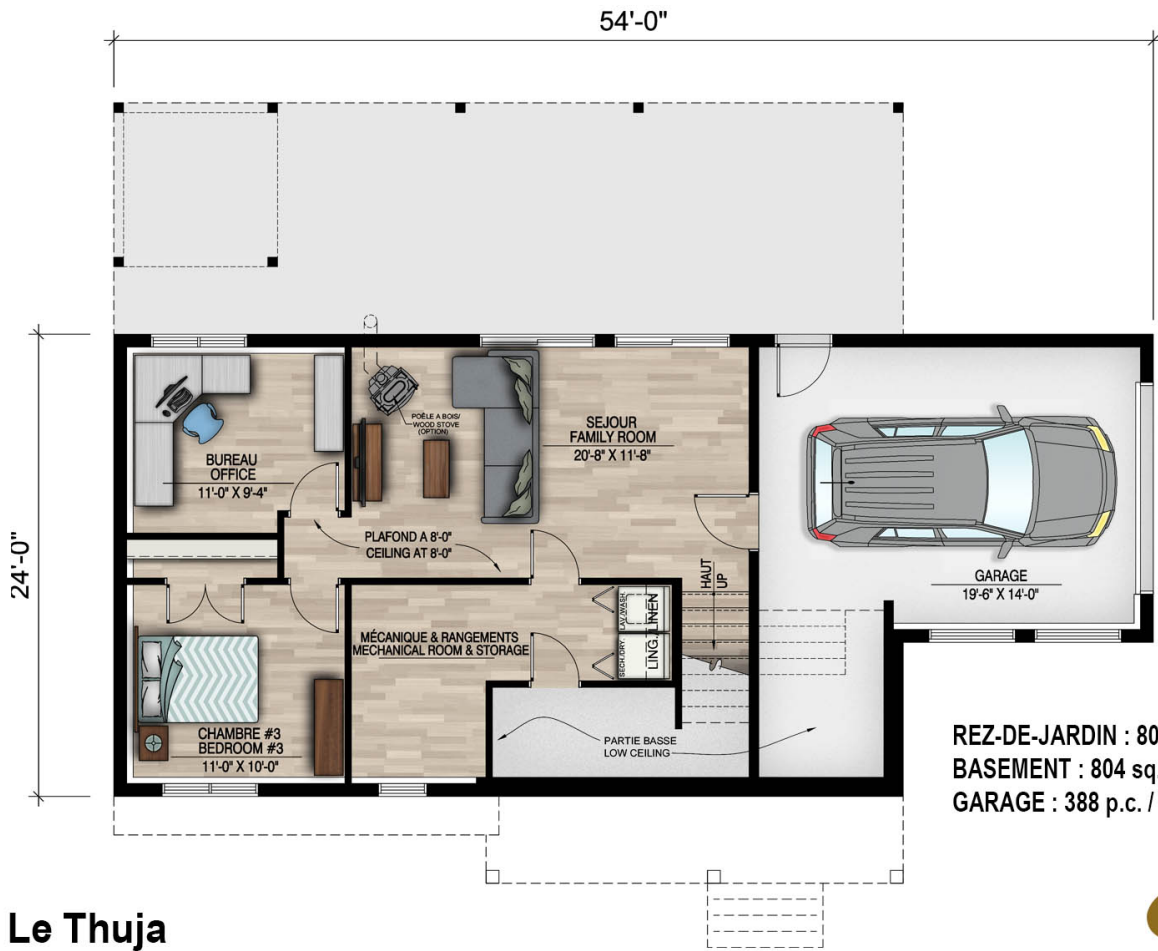

890 - LE THUJA

1 étage | 2,3,4 chambres | 2 salles de bain | 1 232 pi²

À partir de 344 400\$

SKU: 890 | Categories: [Bungalow](#) |

PRODUCT DESCRIPTION

STYLE ARCHITECTURAL: Champêtre, Contemporain / moderne, Farmhouse

DIMENSIONS

Superficie rez-de-chaussée (pc): 1 232 pi2

Superficie totale (pc): 1 232 pi2

Largeur de la maison (pieds): 54'

Profondeur de la maison (pieds): 26'

Hauteur total de la maison: 19'-4"

HAUTEUR DES PLAFONDS

RDC: 8'

Salon: 8'

Salle à manger: 8'

Chambre des maîtres: 8'

Halle d'entrée: 8'

GARAGE: Avec

CARACTÉRISTIQUES

- Aire ouverte
- Cuisine avec îlot
- Chambre des maîtres au rez-de-chaussée
 - Véranda

REZ-DE-CHAUSSÉE : 1232 p.c.
MAIN FLOOR : 1232 sq.ft.

890 - Le Thuja

890 - Le Thuja