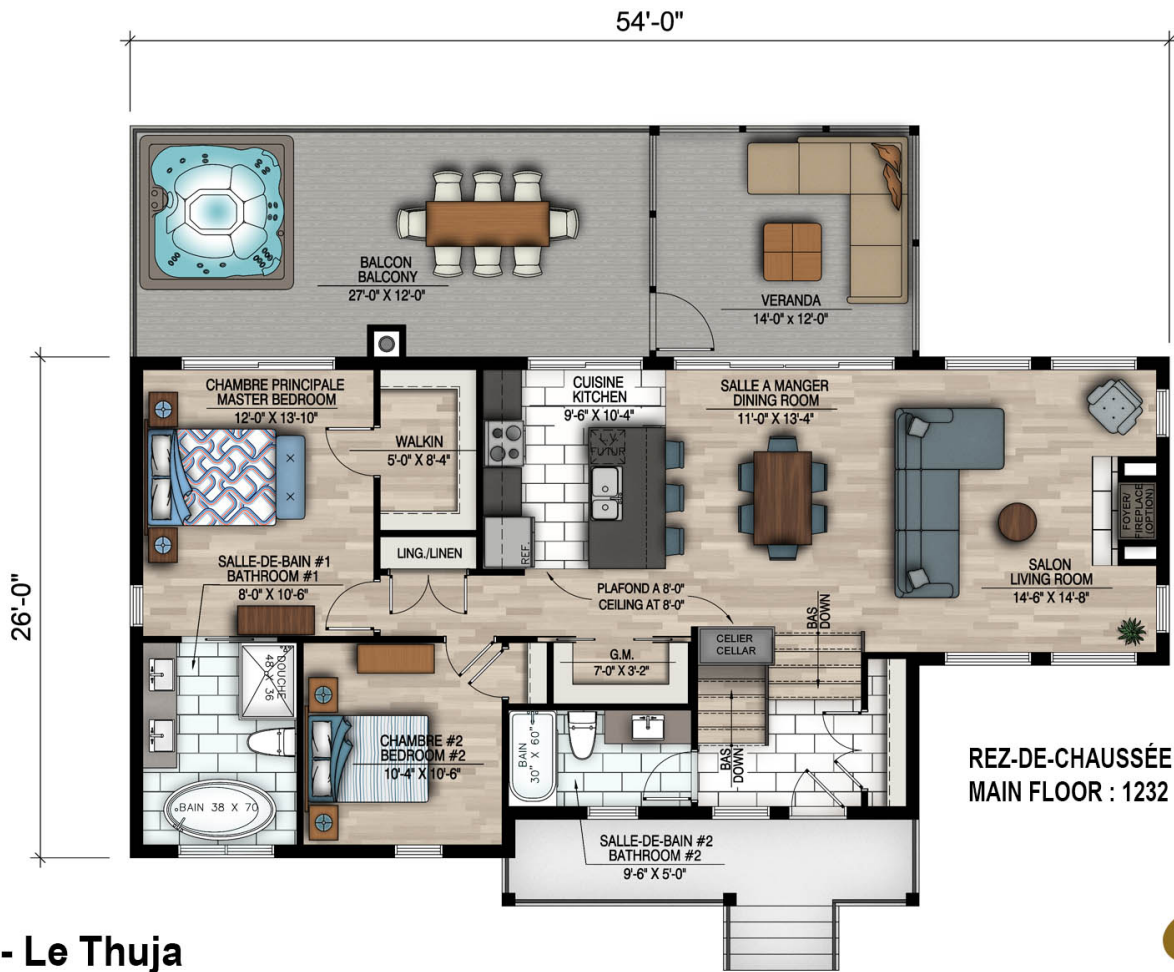

890 - LE THUJA

1 étage | 2,3,4 chambres | 2 salles de bain | 1 232 pi²

À partir de 344 400\$

SKU: 890 | Categories: [Bungalow](#) |

PRODUCT DESCRIPTION

STYLE ARCHITECTURAL: Champêtre, Contemporain / moderne, Farmhouse

DIMENSIONS

Superficie rez-de-chaussée (pc): 1 232 pi2

Superficie totale (pc): 1 232 pi2

Largeur de la maison (pieds): 54'

Profondeur de la maison (pieds): 26'

Hauteur total de la maison: 19'-4"

HAUTEUR DES PLAFONDS

RDC: 8'

Salon: 8'

Salle à manger: 8'

Chambre des maîtres: 8'

Halle d'entrée: 8'

GARAGE: Avec

CARACTÉRISTIQUES

- Aire ouverte
- Cuisine avec îlot
- Chambre des maîtres au rez-de-chaussée
 - Véranda

REZ-DE-CHAUSSÉE : 1232 p.c.
MAIN FLOOR : 1232 sq.ft.

890 - Le Thuja

890 - Le Thuja