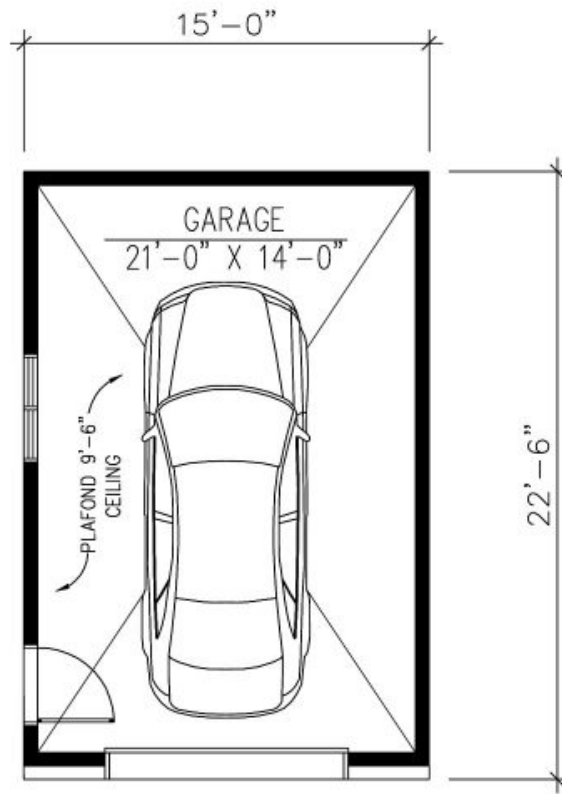

G51 - GARAGE

1 étage | 337 pi²

À partir de 30,222\$

UGS : G51 | Catégories : [Garage](#) |

PRODUCT DESCRIPTION

STYLE ARCHITECTURAL: Champetre-Rustique

DIMENSIONS

Superficie rez-de-chaussée (pc): 337 pi²

Superficie totale (pc): 337 pi²

Superficie garage (pc): 337 pi²

Largeur de la maison (pieds): 15'

Profondeur de la maison (pieds): 22'-6"

Hauteur total de la maison: 18'-10"

HAUTEUR DES PLAFONDS

RDC: 9'-6"

GARAGE: Sans

CARACTÉRISTIQUES

GARAGE
REZ-DE-CHAUSSÉE : 337 p.c.
MAIN FLOOR : 337 sq.ft.

G51

GARAGE
REZ-DE-CHAUSSÉE : 337 p.c.
MAIN FLOOR : 337 sq.ft.

G51

Plan Inversé / Reversed Plan