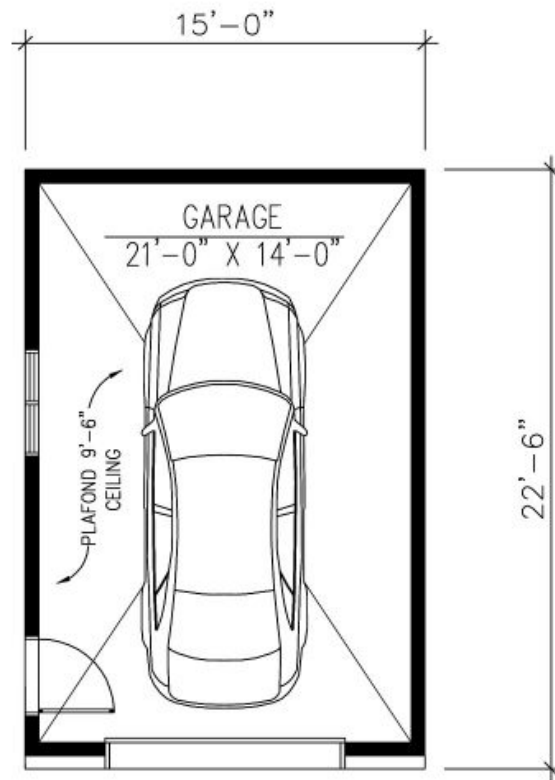

G51 - GARAGE

1 étage | 337 pi²

À partir de 30,222\$

SKU: G51 | Category: [Garage](#) |

PRODUCT DESCRIPTION

STYLE ARCHITECTURAL: Champetre-Rustique

DIMENSIONS

Superficie rez-de-chaussée (pc): 337 pi²

Superficie totale (pc): 337 pi²

Superficie garage (pc): 337 pi²

Largeur de la maison (pieds): 15'

Profondeur de la maison (pieds): 22'-6"

Hauteur total de la maison: 18'-10"

HAUTEUR DES PLAFONDS

RDC: 9'-6"

GARAGE: Sans

CARACTÉRISTIQUES

GARAGE
REZ-DE-CHAUSSÉE : 337 p.c.
MAIN FLOOR : 337 sq.ft.

G51

GARAGE
REZ-DE-CHAUSSÉE : 337 p.c.
MAIN FLOOR : 337 sq.ft.

G51

Plan Inversé / Reversed Plan