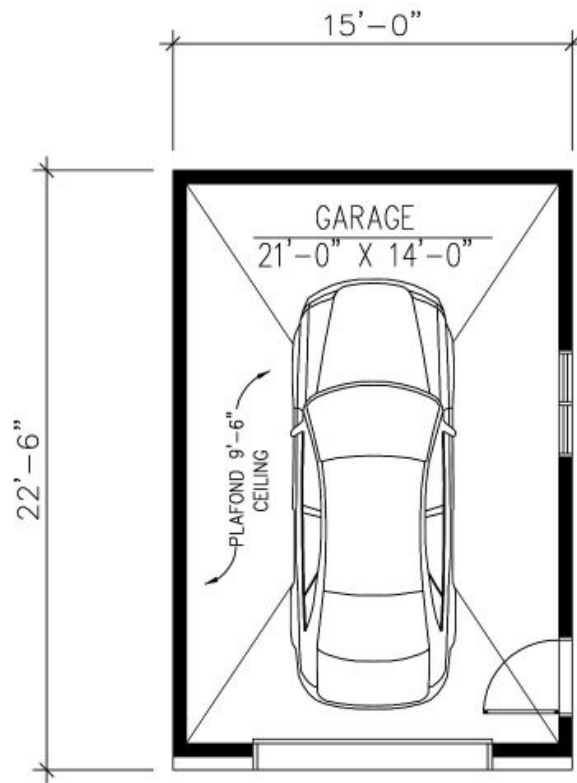

G51 - GARAGE

1 étage | 337 pi²

À partir de 30,222\$

SKU: G51 | Category: [Garage](#) |

PRODUCT DESCRIPTION

STYLE ARCHITECTURAL: Champetre-Rustique

DIMENSIONS

Superficie rez-de-chaussée (pc): 337 pi²

Superficie totale (pc): 337 pi²

Superficie garage (pc): 337 pi²

Largeur de la maison (pieds): 15'

Profondeur de la maison (pieds): 22'-6"

Hauteur total de la maison: 18'-10"

HAUTEUR DES PLAFONDS

RDC: 9'-6"

GARAGE: Sans

CARACTÉRISTIQUES

GARAGE
REZ-DE-CHAUSSÉE : 337 p.c.
MAIN FLOOR : 337 sq.ft.

G51

GARAGE
REZ-DE-CHAUSSÉE : 337 p.c.
MAIN FLOOR : 337 sq.ft.

G51

Plan Inversé / Reversed Plan