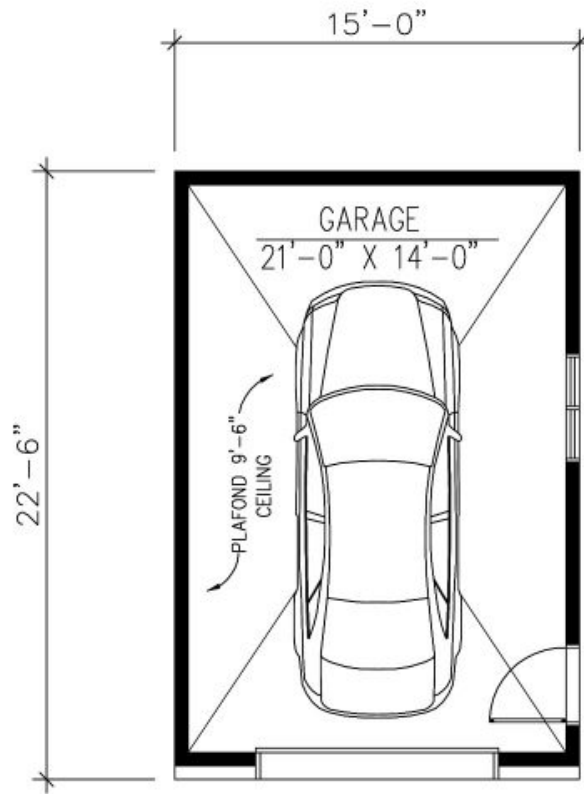

G51 - GARAGE

1 étage | 337 pi²

À partir de 30,222\$

UGS : G51 | Catégories : [Garage](#) |

PRODUCT DESCRIPTION

STYLE ARCHITECTURAL: Champetre-Rustique

DIMENSIONS

Superficie rez-de-chaussée (pc): 337 pi²

Superficie totale (pc): 337 pi²

Superficie garage (pc): 337 pi²

Largeur de la maison (pieds): 15'

Profondeur de la maison (pieds): 22'-6"

Hauteur total de la maison: 18'-10"

HAUTEUR DES PLAFONDS

RDC: 9'-6"

GARAGE: Sans

CARACTÉRISTIQUES

GARAGE
REZ-DE-CHAUSSÉE : 337 p.c.
MAIN FLOOR : 337 sq.ft.

G51

GARAGE
REZ-DE-CHAUSSÉE : 337 p.c.
MAIN FLOOR : 337 sq.ft.

G51

Plan Inversé / Reversed Plan