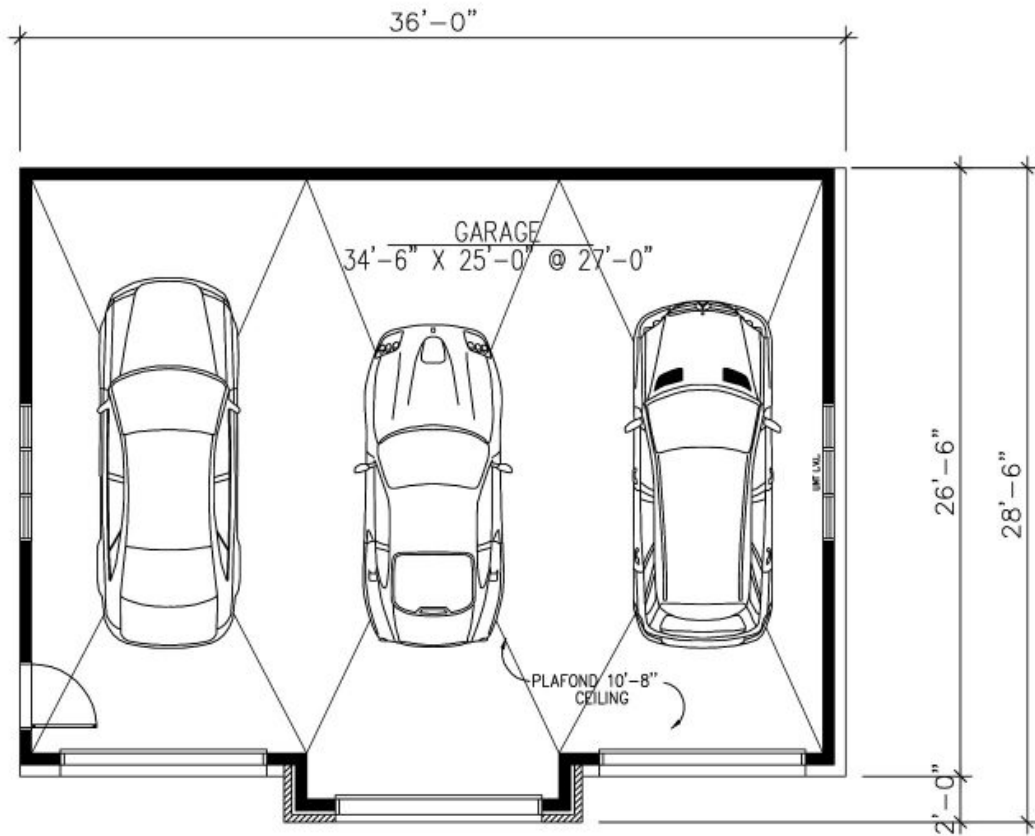

**Profondeur de la maison (pieds):** 28'-6"

**Hauteur total de la maison:** 21'

# G55

**GARAGE**  
REZ-DE-CHAUSSÉE : 980 p.c.  
MAIN FLOOR : 980 sq.ft.