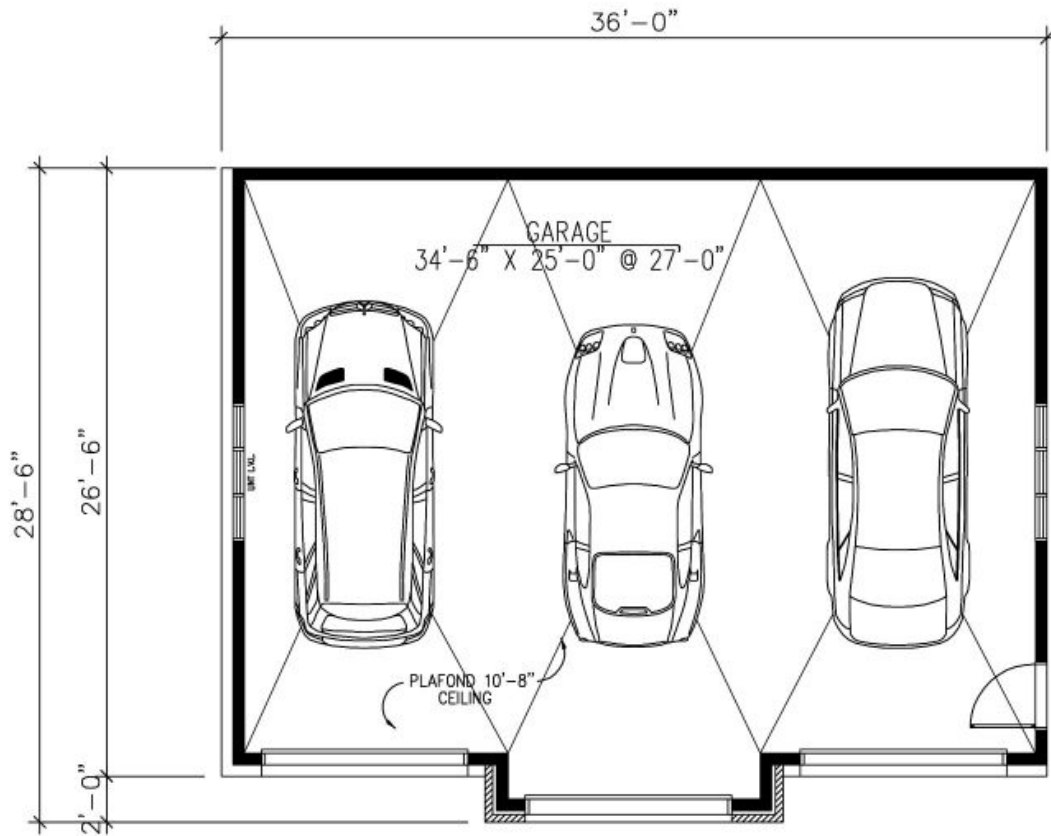

G55

GARAGE
REZ-DE-CHAUSSÉE : 980 p.c.
MAIN FLOOR : 980 sq.ft.