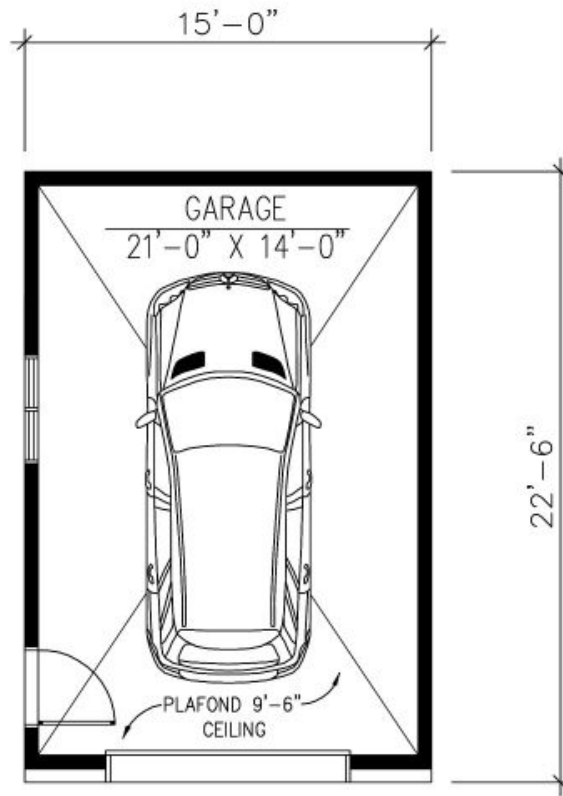

G63 - GARAGE

1 étage | 337 pi²

À partir de 30,222\$

SKU: G63 | Categories: [Garage](#) |

PRODUCT DESCRIPTION

STYLE ARCHITECTURAL: Champetre-Rustique

DIMENSIONS

Superficie rez-de-chaussée (pc): 337 pi²

Superficie totale (pc): 337 pi²

Superficie garage (pc): 337 pi²

Largeur de la maison (pieds): 15'

Profondeur de la maison (pieds): 20'-6"

Hauteur total de la maison: 18'-4"

HAUTEUR DES PLAFONDS

RDC: 9'-6"

GARAGE: Sans

CARACTÉRISTIQUES

G63

GARAGE
REZ-DE-CHAUSSÉE : 337 p.c.
MAIN FLOOR : 337 sq.ft.

G63

Plan Inversé / Reversed Plan

GARAGE
REZ-DE-CHAUSSÉE : 337 p.c.
MAIN FLOOR : 337 sq.ft.