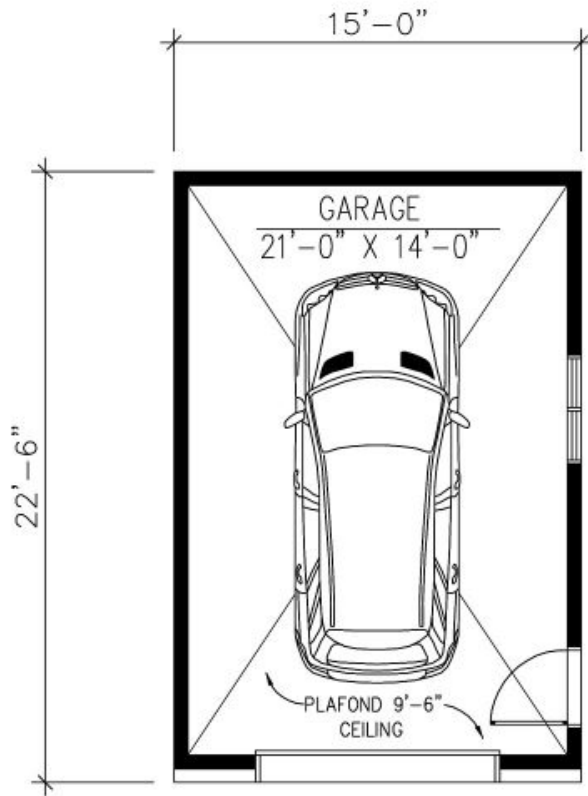

G63 - GARAGE

1 étage | 337 pi²

À partir de 30,222\$

SKU: G63 | Categories: [Garage](#) |

PRODUCT DESCRIPTION

STYLE ARCHITECTURAL: Champetre-Rustique

DIMENSIONS

Superficie rez-de-chaussée (pc): 337 pi²

Superficie totale (pc): 337 pi²

Superficie garage (pc): 337 pi²

Largeur de la maison (pieds): 15'

Profondeur de la maison (pieds): 20'-6"

Hauteur total de la maison: 18'-4"

HAUTEUR DES PLAFONDS

RDC: 9'-6"

GARAGE: Sans

CARACTÉRISTIQUES

G63

GARAGE
REZ-DE-CHAUSSÉE : 337 p.c.
MAIN FLOOR : 337 sq.ft.

G63

Plan Inversé / Reversed Plan

GARAGE
REZ-DE-CHAUSSÉE : 337 p.c.
MAIN FLOOR : 337 sq.ft.