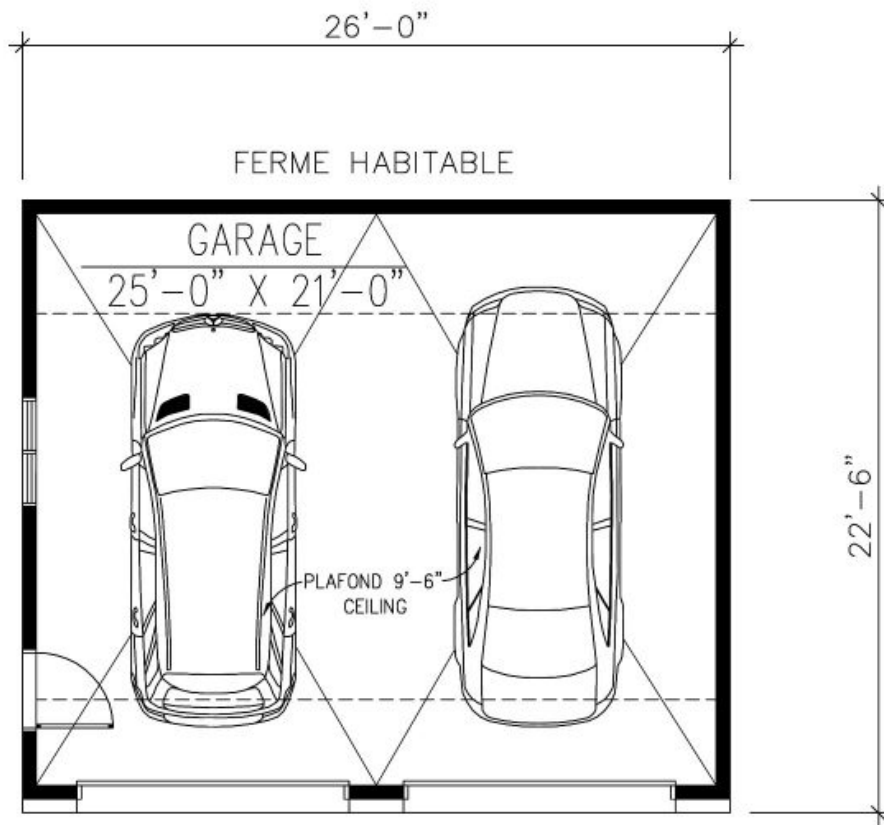

G64 - GARAGE

1 étage | 585 pi²

À partir de 52,440\$

SKU: G64 | Category: [Garage](#) |

www.plan-design.ca

PRODUCT DESCRIPTION

STYLE ARCHITECTURAL: Champetre-Rustique

DIMENSIONS

Superficie rez-de-chaussée (pc): 585 pi²

Superficie totale (pc): 585 pi²

Superficie garage (pc): 585 pi²

Largeur de la maison (pieds): 26'

Profondeur de la maison (pieds): 22'-6"

Hauteur total de la maison: 22'-4"

HAUTEUR DES PLAFONDS

RDC: 9'-6"

GARAGE: Sans

CARACTÉRISTIQUES

G64

GARAGE
REZ-DE-CHAUSSÉE : 585 p.c.
MAIN FLOOR : 585 sq.ft.

G64

Plan Inversé / Reversed Plan

GARAGE
REZ-DE-CHAUSSÉE : 585 p.c.
MAIN FLOOR : 585 sq.ft.