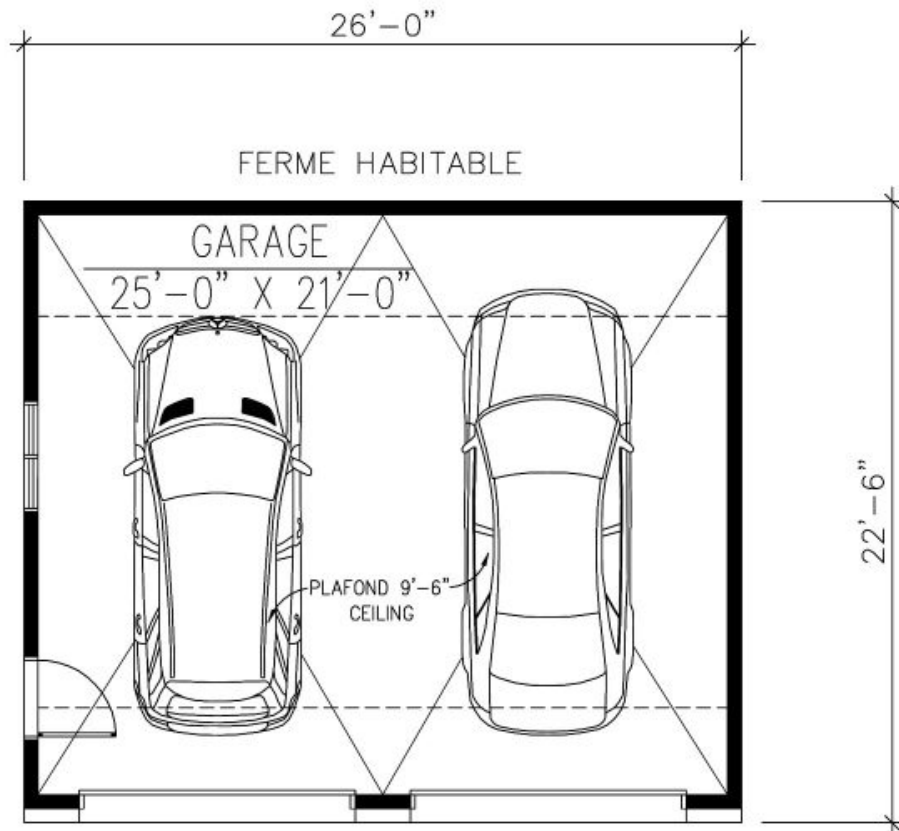

**Hauteur total de la maison:** 22'-4"

### **HAUTEUR DES PLAFONDS**

**RDC:** 9'-6"

**GARAGE:** Sans

# G64

**GARAGE**  
REZ-DE-CHAUSSÉE : 585 p.c.  
MAIN FLOOR : 585 sq.ft.

# G64

Plan Inversé / Reversed Plan

GARAGE  
REZ-DE-CHAUSSÉE : 585 p.c.  
MAIN FLOOR : 585 sq.ft.