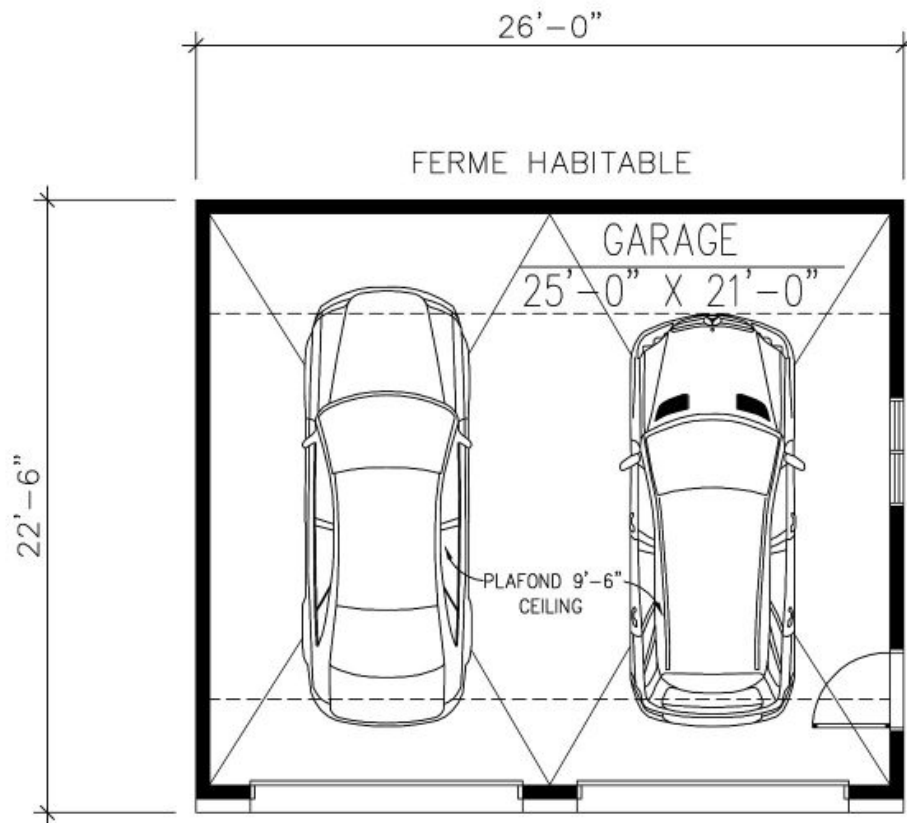

G64 - GARAGE

1 étage | 585 pi²

À partir de 52,440\$

SKU: G64 | Category: [Garage](#) |

www.plan-design.ca

PRODUCT DESCRIPTION

STYLE ARCHITECTURAL: Champetre-Rustique

DIMENSIONS

Superficie rez-de-chaussée (pc): 585 pi²

Superficie totale (pc): 585 pi²

Superficie garage (pc): 585 pi²

Largeur de la maison (pieds): 26'

Profondeur de la maison (pieds): 22'-6"

Hauteur total de la maison: 22'-4"

HAUTEUR DES PLAFONDS

RDC: 9'-6"

GARAGE: Sans

CARACTÉRISTIQUES

G64

GARAGE
REZ-DE-CHAUSSÉE : 585 p.c.
MAIN FLOOR : 585 sq.ft.

G64

Plan Inversé / Reversed Plan

GARAGE
REZ-DE-CHAUSSÉE : 585 p.c.
MAIN FLOOR : 585 sq.ft.