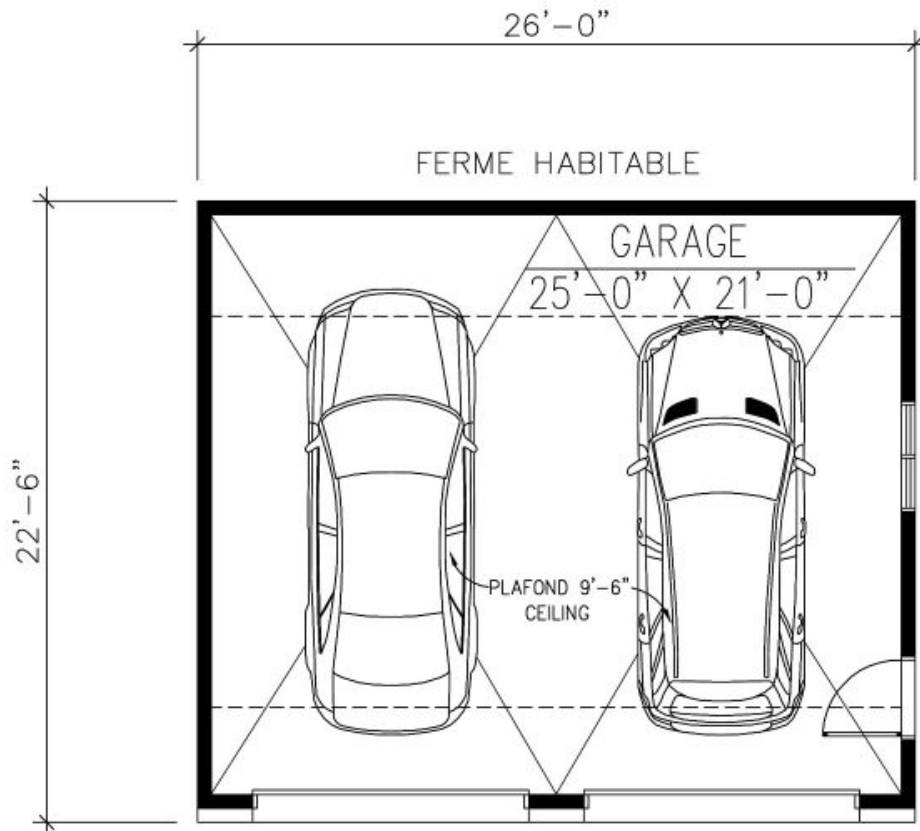

G64

GARAGE
REZ-DE-CHAUSSÉE : 585 p.c.
MAIN FLOOR : 585 sq.ft.