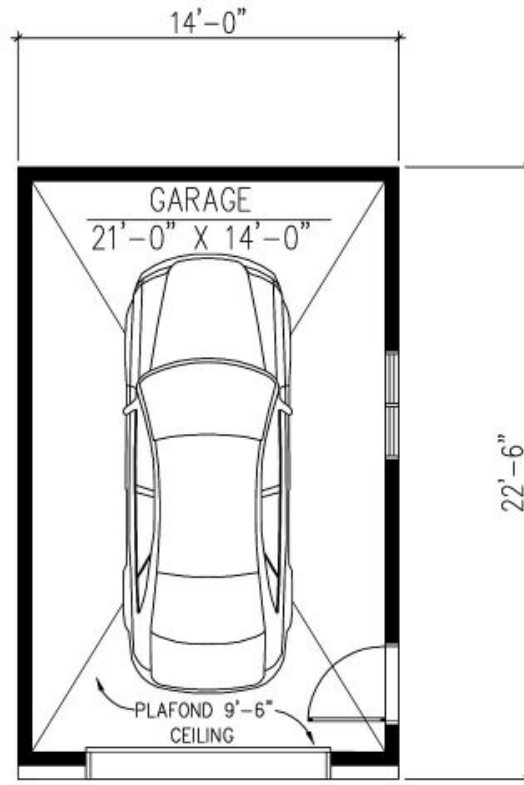

G65 - GARAGE

1 étage | 315 pi²

À partir de 28,290\$

SKU: G65 | Categories: [Garage](#) |

PRODUCT DESCRIPTION

STYLE ARCHITECTURAL: Champetre-Rustique

DIMENSIONS

Superficie rez-de-chaussée (pc): 315 pi²

Superficie totale (pc): 315 pi²

Superficie garage (pc): 315 pi²

Largeur de la maison (pieds): 14'

Profondeur de la maison (pieds): 22'-6"

Hauteur total de la maison: 17'

HAUTEUR DES PLAFONDS

RDC: 9'-6"

GARAGE: Sans

CARACTÉRISTIQUES

G65

GARAGE
REZ-DE-CHAUSSÉE : 315 p.c.
MAIN FLOOR : 315 sq.ft.

G65

Plan Inversé / Reversed Plan

GARAGE
REZ-DE-CHAUSSÉE : 315 p.c.
MAIN FLOOR : 315 sq.ft.