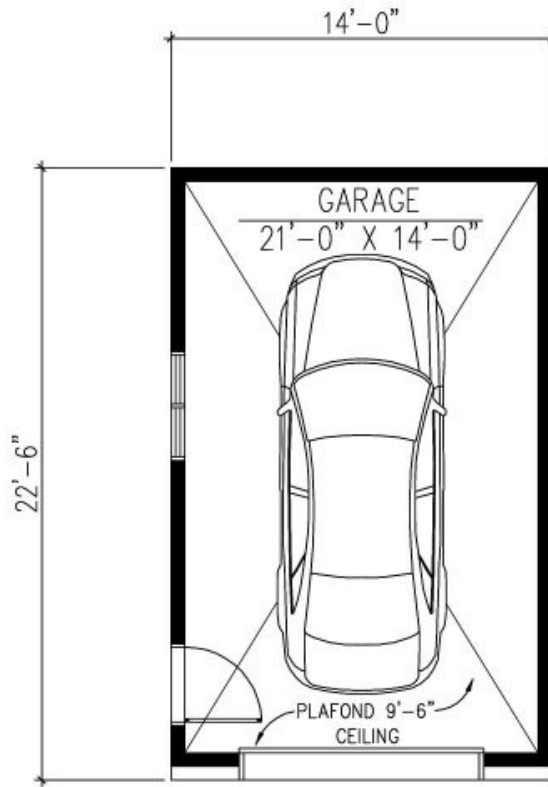

G65 - GARAGE

1 étage | 315 pi²

À partir de 28,290\$

SKU: G65 | Categories: [Garage](#) |

PRODUCT DESCRIPTION

STYLE ARCHITECTURAL: Champetre-Rustique

DIMENSIONS

Superficie rez-de-chaussée (pc): 315 pi²

Superficie totale (pc): 315 pi²

Superficie garage (pc): 315 pi²

Largeur de la maison (pieds): 14'

Profondeur de la maison (pieds): 22'-6"

Hauteur total de la maison: 17'

HAUTEUR DES PLAFONDS

RDC: 9'-6"

GARAGE: Sans

CARACTÉRISTIQUES

G65

GARAGE
REZ-DE-CHAUSSÉE : 315 p.c.
MAIN FLOOR : 315 sq.ft.

G65

Plan Inversé / Reversed Plan

GARAGE
REZ-DE-CHAUSSÉE : 315 p.c.
MAIN FLOOR : 315 sq.ft.