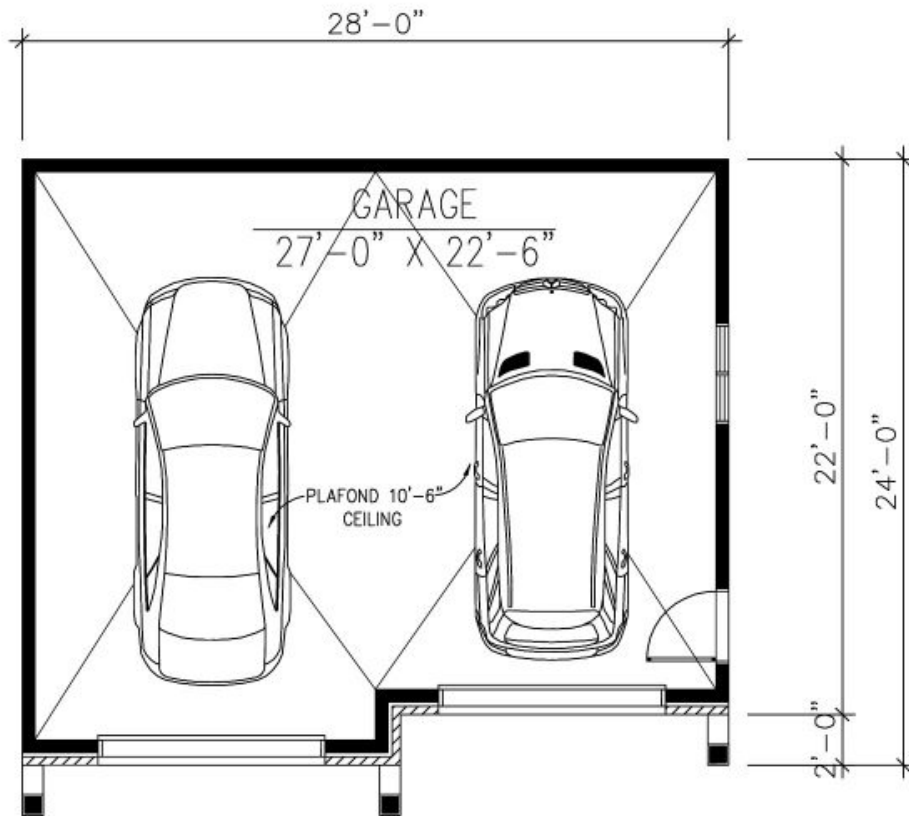

G66

GARAGE
REZ-DE-CHAUSSÉE : 646 p.c.
MAIN FLOOR : 646 sq.ft.