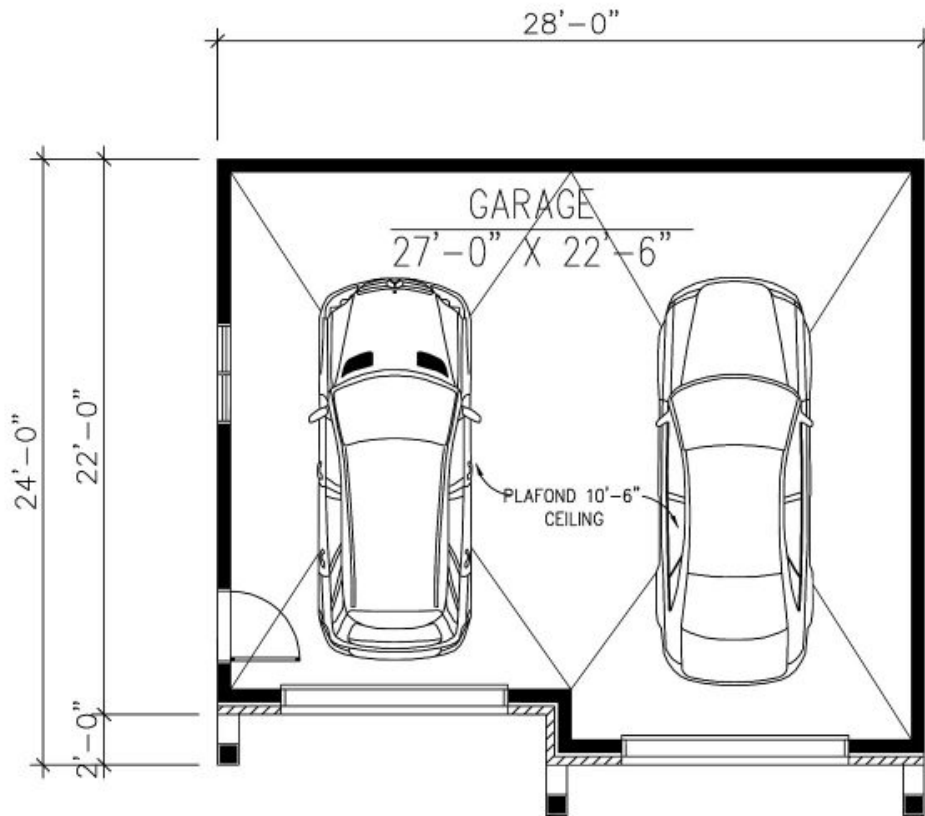

**Hauteur total de la maison:** 21'-2"

### **HAUTEUR DES PLAFONDS**

**RDC:** 10'-6"

**GARAGE:** Avec

# G66

GARAGE  
REZ-DE-CHAUSSÉE : 646 p.c.  
MAIN FLOOR : 646 sq.ft.