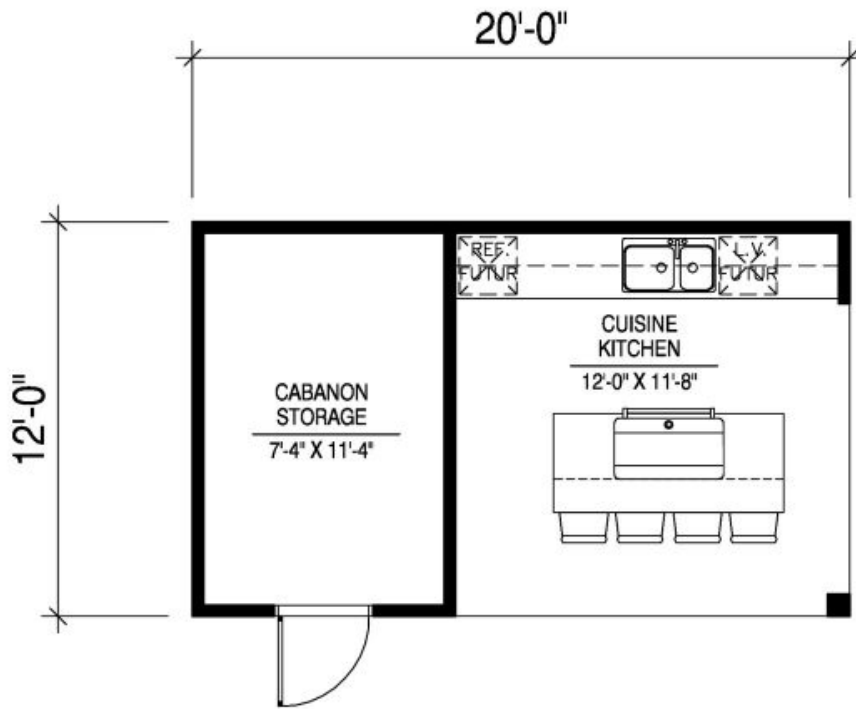

J81 - GARAGE

1 étage | 240 pi²

À partir de 11,040\$

SKU: J81 | Categories: [Garage](#) |

PRODUCT DESCRIPTION

STYLE ARCHITECTURAL: Contemporain-Moderne

DIMENSIONS

Superficie rez-de-chaussée (pc): 240 pi²

Superficie totale (pc): 240 pi²

Superficie garage (pc): 240 pi²

Largeur de la maison (pieds): 20'

Profondeur de la maison (pieds): 12'

Hauteur total de la maison: 12'

HAUTEUR DES PLAFONDS

RDC: En pente

GARAGE: Sans

CARACTÉRISTIQUES

J81

SUPERFICIE : 240 p.c.
AREA : 240 sq.ft.

J81

Plan Inversé / Reversed Plan

SUPERFICIE : 240 p.c.
AREA : 240 sq.ft.