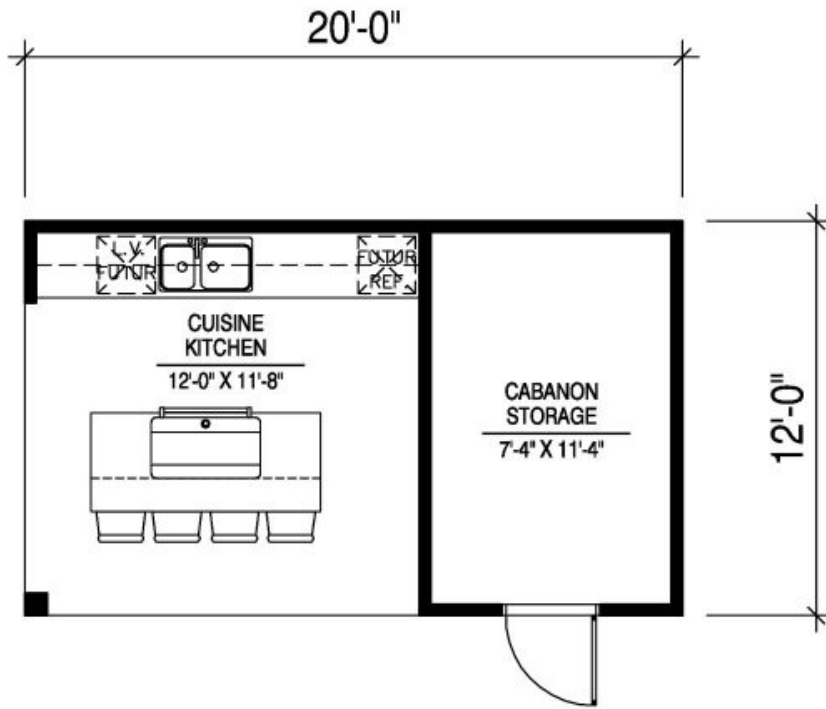

J81 - GARAGE

1 étage | 240 pi²

À partir de 11,040\$

SKU: J81 | Categories: [Garage](#) |

PRODUCT DESCRIPTION

STYLE ARCHITECTURAL: Contemporain-Moderne

DIMENSIONS

Superficie rez-de-chaussée (pc): 240 pi²

Superficie totale (pc): 240 pi²

Superficie garage (pc): 240 pi²

Largeur de la maison (pieds): 20'

Profondeur de la maison (pieds): 12'

Hauteur total de la maison: 12'

HAUTEUR DES PLAFONDS

RDC: En pente

GARAGE: Sans

CARACTÉRISTIQUES

J81

SUPERFICIE : 240 p.c.
AREA : 240 sq.ft.

J81

Plan Inversé / Reversed Plan

SUPERFICIE : 240 p.c.
AREA : 240 sq.ft.